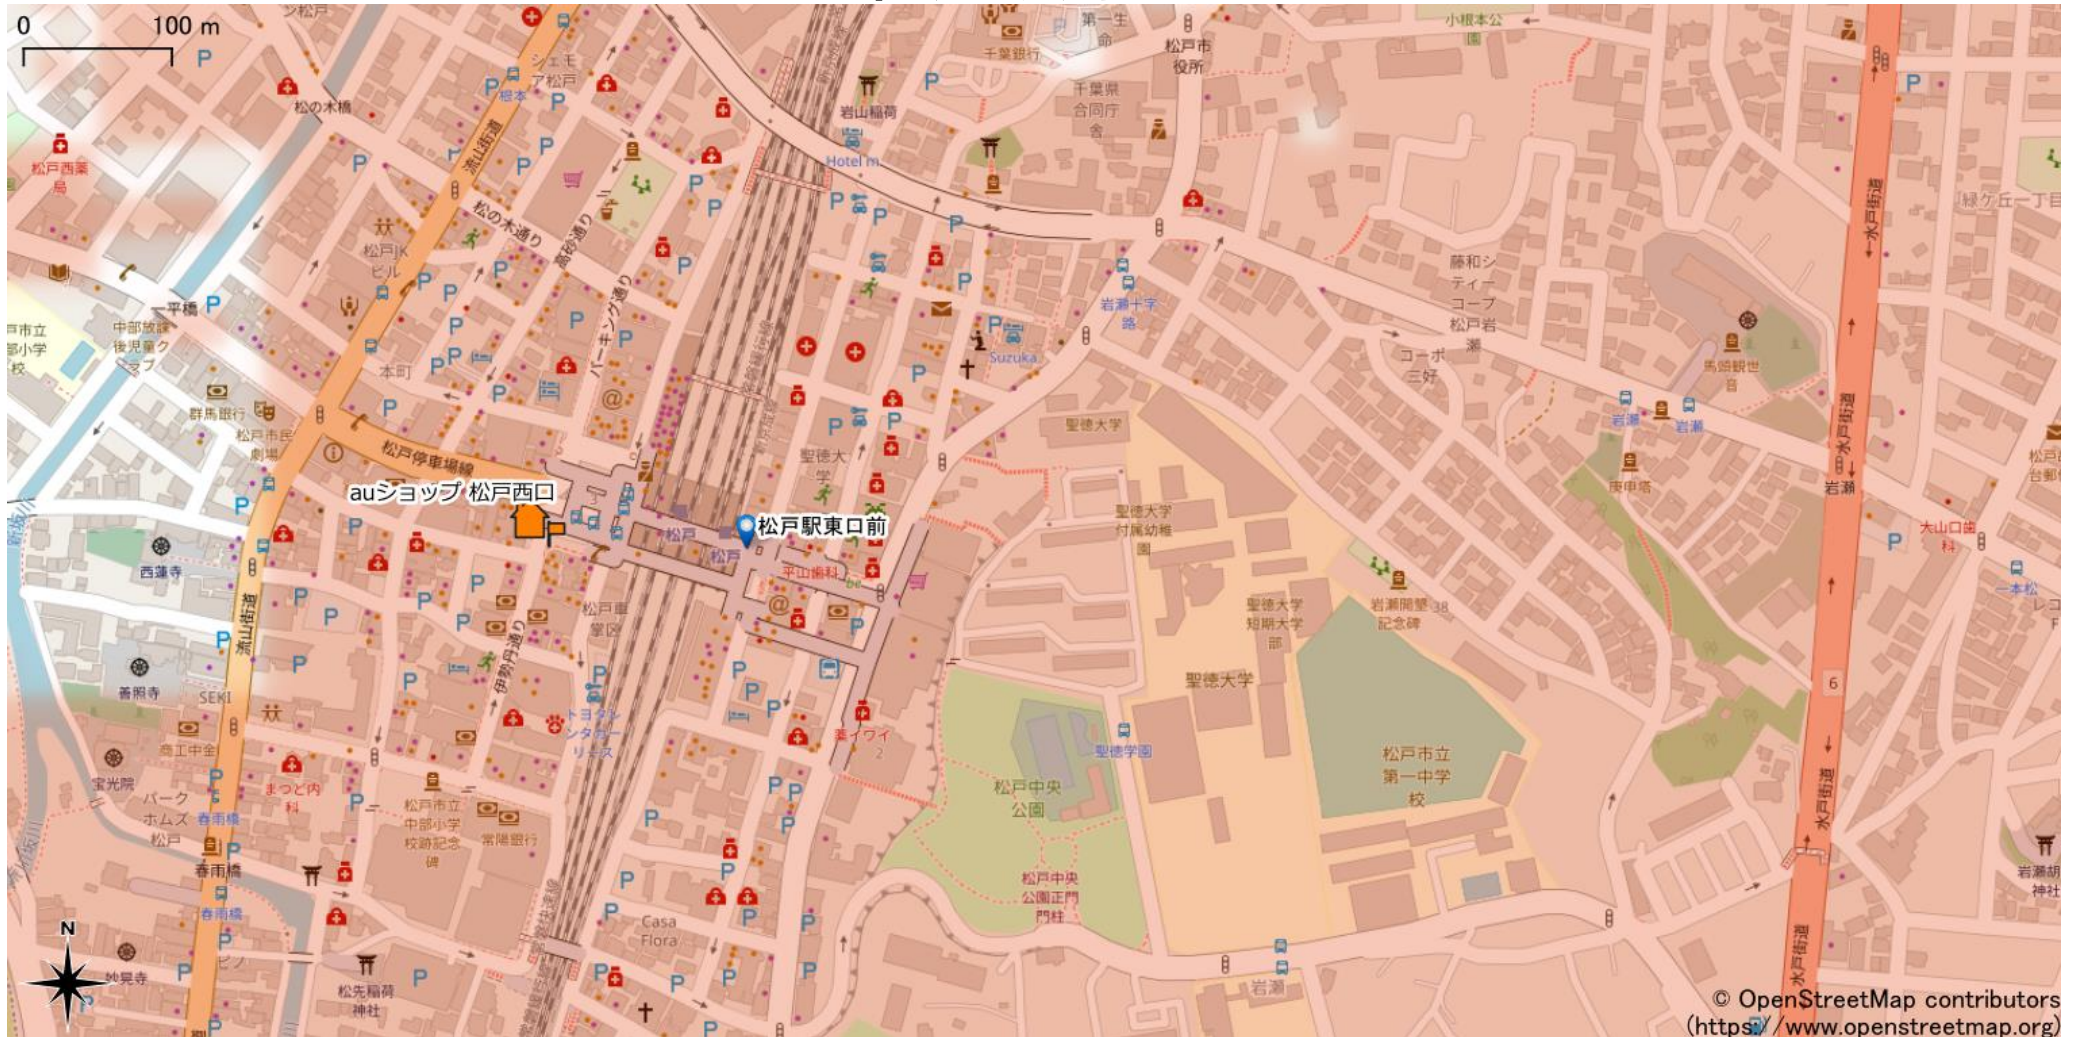

松戸駅周辺

5Gサービスエリア

ご注意

2023年2月28日時点

- ・ サービスエリアは計算上の数値判定に基づき作成しているため、実際の電波状況と異なる場合があります。
- ・ おおよそ利用可能な場所を示しているため、電波状況によってはご利用いただけなくなる場合があります。また、屋内施設ではご利用いただけない場合があります。
- ・ 本マップとサービスエリアマップは掲載日の違いにより、一部の場所で5Gサービスエリアが異なる場合があります。
- ・ 5G通信は電波の性質上、4G LTEと比べて屋内への電波が届きにくいいため、サービスエリア内であっても5G通信のご利用ではなく4G LTE通信となる場合があります。
- ・ 5G対応機種では5G通信をご利用できない場合でも、一部エリアでアンテナマークに「5G」と表示される場合があります。また通話・通信時にアンテナマークが「4G」に切り替わる場合があります。