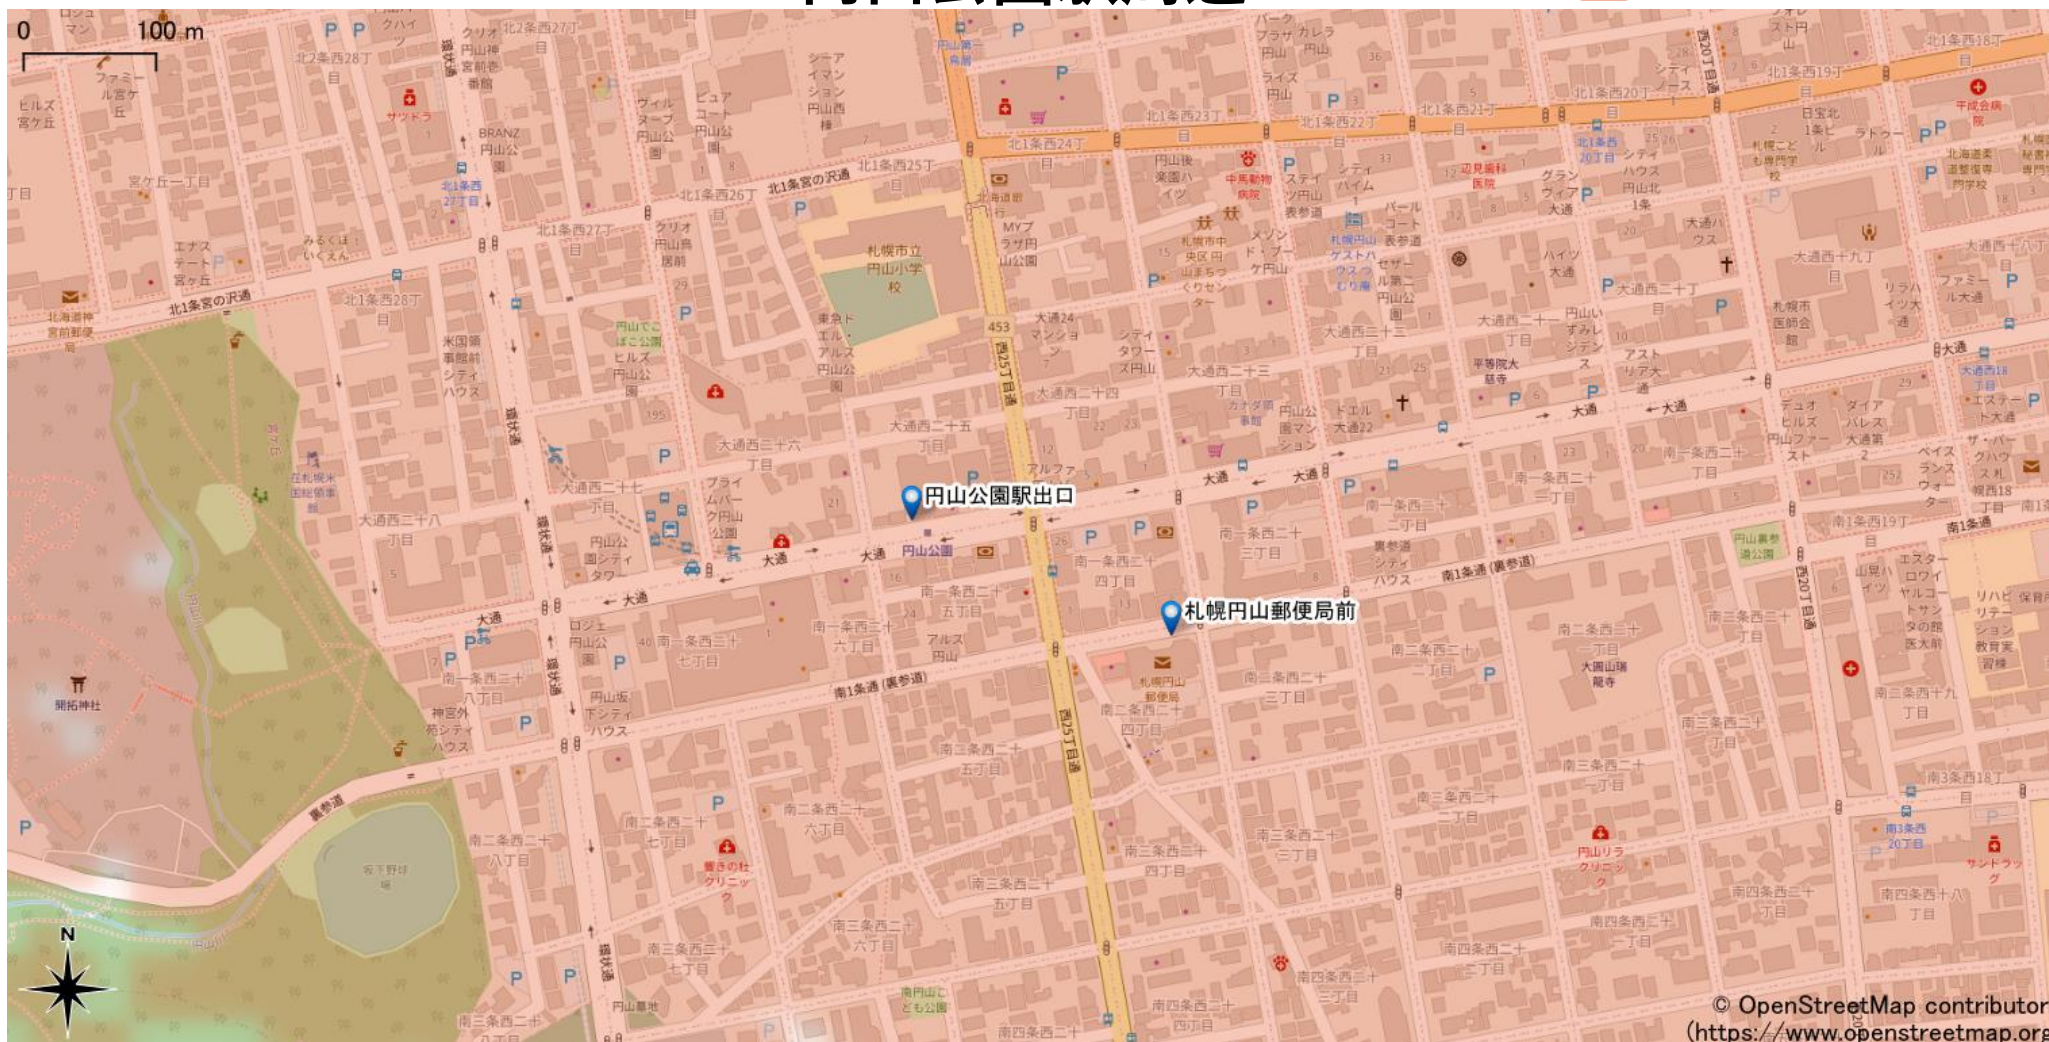

# 円山公園駅周辺

5Gサービスエリア

© OpenStreetMap contributors  
(<https://www.openstreetmap.org>)

## ご注意

- ・サービスエリアは計算上の数値判定に基づき作成しているため、実際の電波状況と異なる場合があります。
- ・おおよそ利用可能な場所を示しているため、電波状況によってはご利用いただけなくなる場合があります。また、屋内施設ではご利用いただけない場合があります。
- ・本マップとサービスエリアマップは掲載日の違いにより、一部の場所で5Gサービスエリアが異なる場合があります。
- ・5G通信は電波の性質上、4G LTEと比べて屋内への電波が届きにくいいため、サービスエリア内であっても5G通信のご利用ではなく4G LTE通信となる場合があります。
- ・5G対応機種では5G通信をご利用できない場合でも、一部エリアでアンテナマークに「5G」と表示される場合があります。また通話・通信時にアンテナマークが「4G」に切り替わる場合があります。