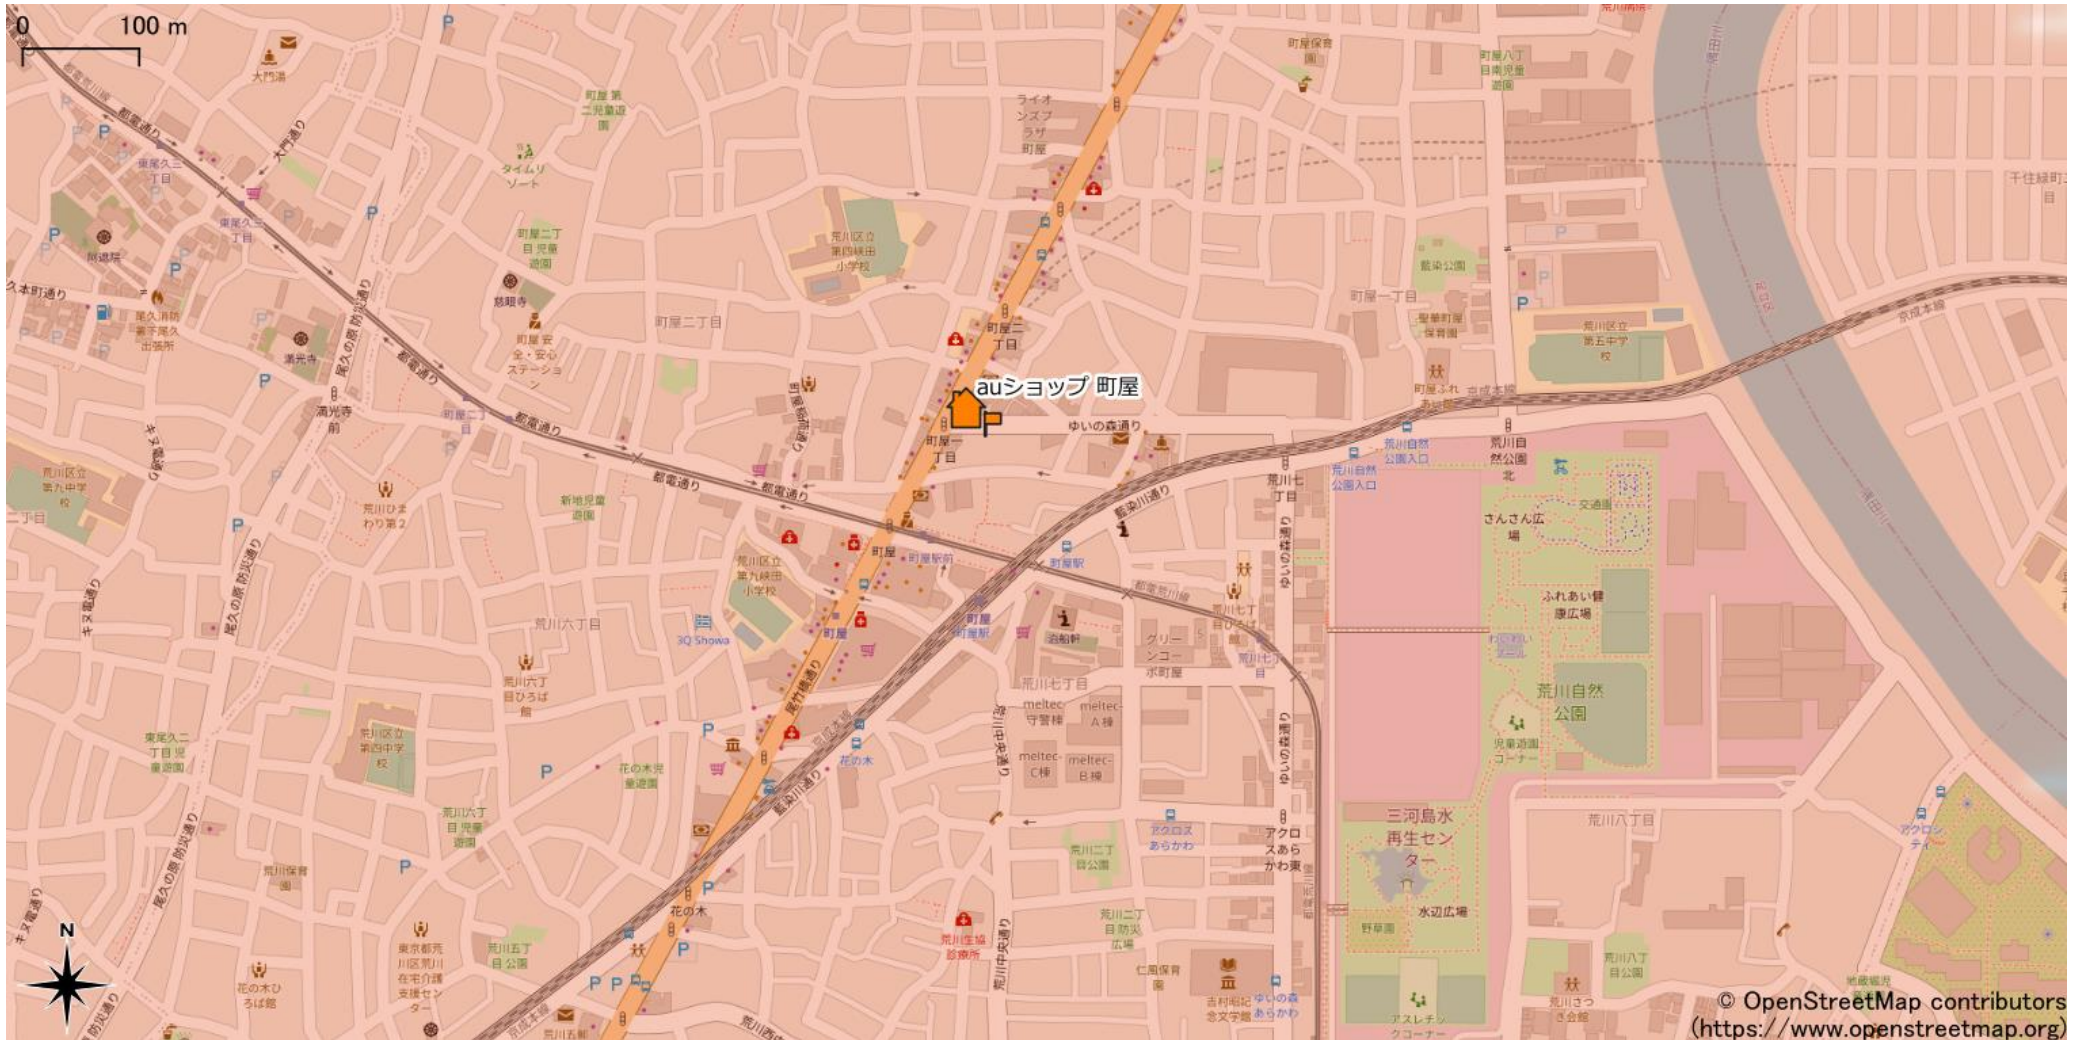

町屋駅周辺

5Gサービスエリア

ご注意

- ・ サービスエリアは計算上の数値判定に基づき作成しているため、実際の電波状況と異なる場合があります。
- ・ おおよそ利用可能な場所を示しているため、電波状況によってはご利用いただけなくなる場合があります。また、屋内施設ではご利用いただけない場合があります。
- ・ 本マップとサービスエリアマップは掲載日の違いにより、一部の場所で5Gサービスエリアが異なる場合があります。
- ・ 5G通信は電波の性質上、4G LTEと比べて屋内への電波が届きにくいいため、サービスエリア内であっても5G通信のご利用ではなく4G LTE通信となる場合があります。
- ・ 5G対応機種では5G通信をご利用できない場合でも、一部エリアでアンテナマークに「5G」と表示される場合があります。また通話・通信時にアンテナマークが「4G」に切り替わる場合があります。

2022年9月29日時点