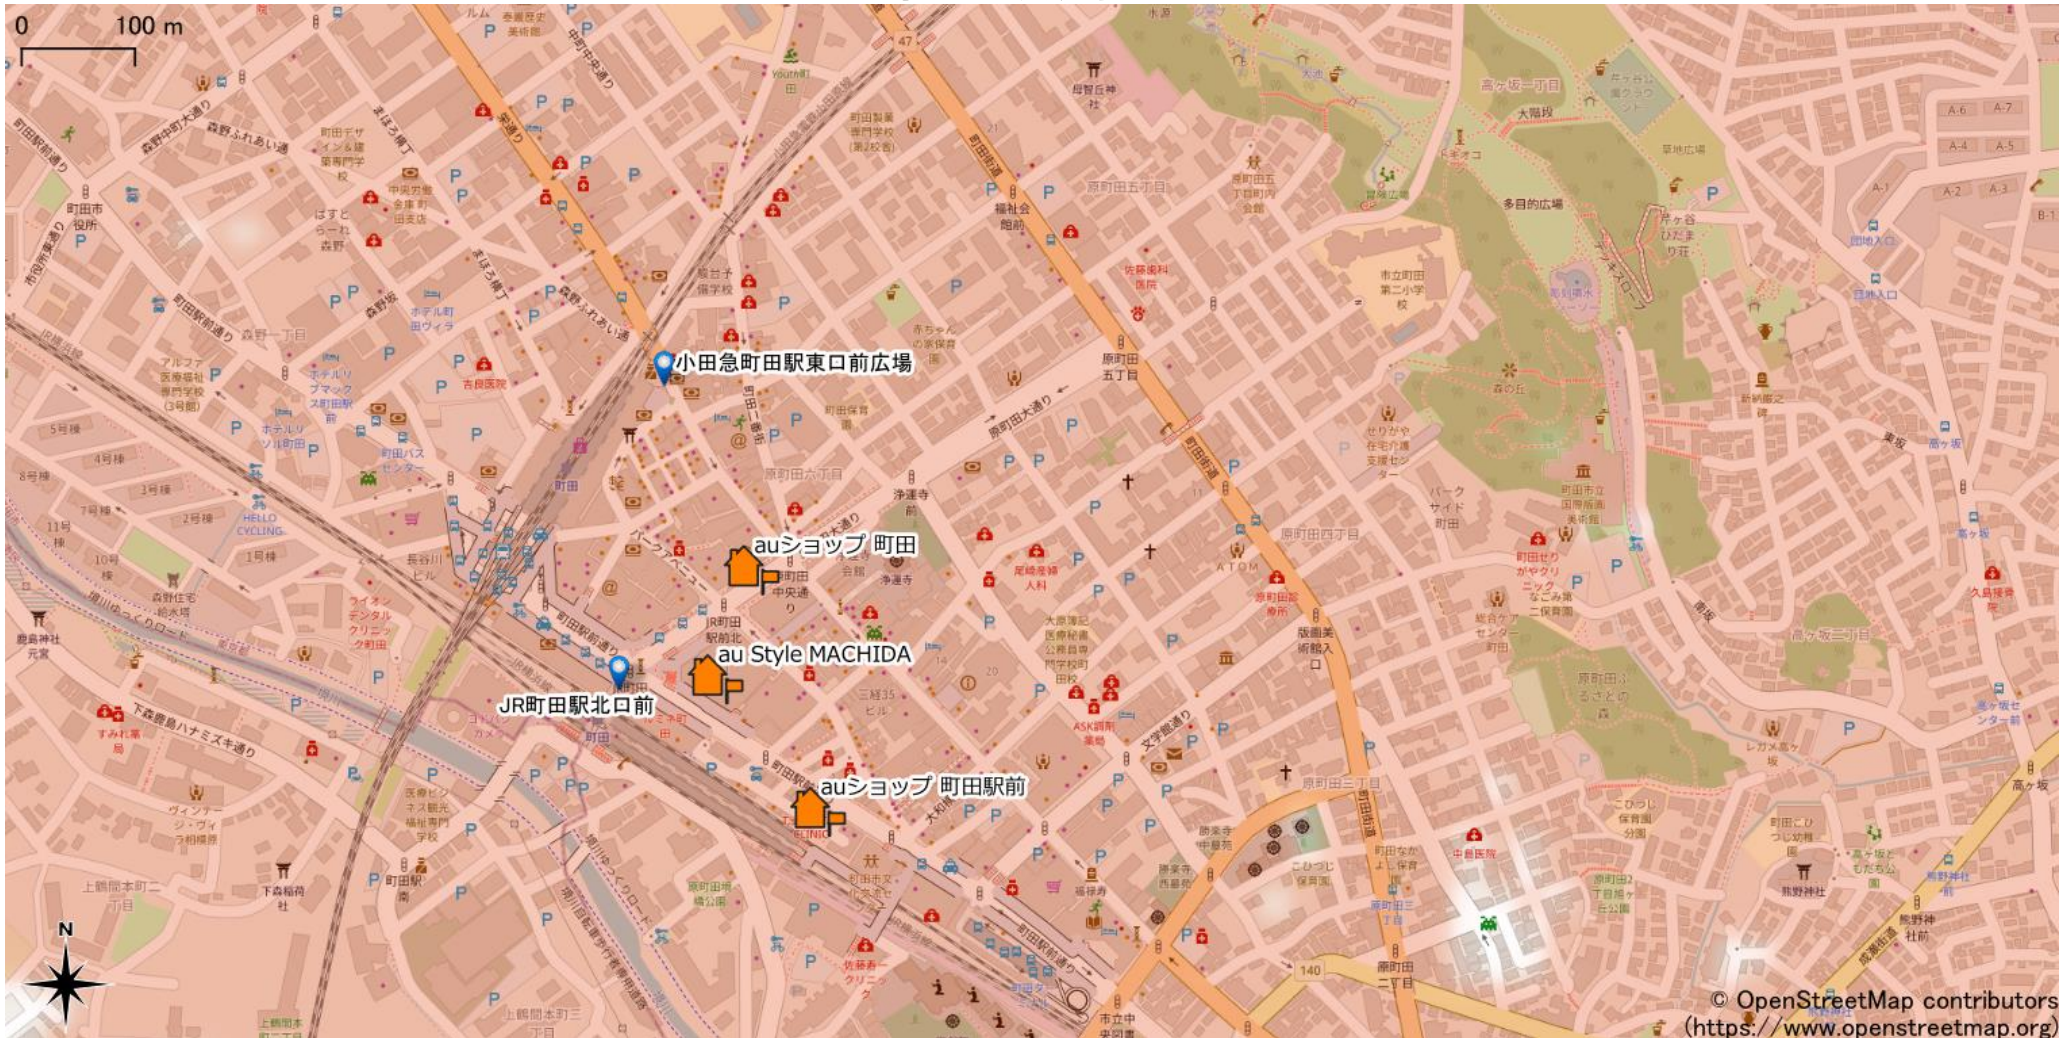

# 町田駅周辺

5Gサービスエリア

## ご注意

- ・ サービスエリアは計算上の数値判定に基づき作成しているため、実際の電波状況と異なる場合があります。
- ・ おおよそ利用可能な場所を示しているため、電波状況によってはご利用いただけなくなる場合があります。また、屋内施設ではご利用いただけない場合があります。
- ・ 本マップとサービスエリアマップは掲載日の違いにより、一部の場所で5Gサービスエリアが異なる場合があります。
- ・ 5G通信は電波の性質上、4G LTEと比べて屋内への電波が届きにくいいため、サービスエリア内であっても5G通信のご利用ではなく4G LTE通信となる場合があります。
- ・ 5G対応機種では5G通信をご利用できない場合でも、一部エリアでアンテナマークに「5G」と表示される場合があります。また通話・通信時にアンテナマークが「4G」に切り替わる場合があります。