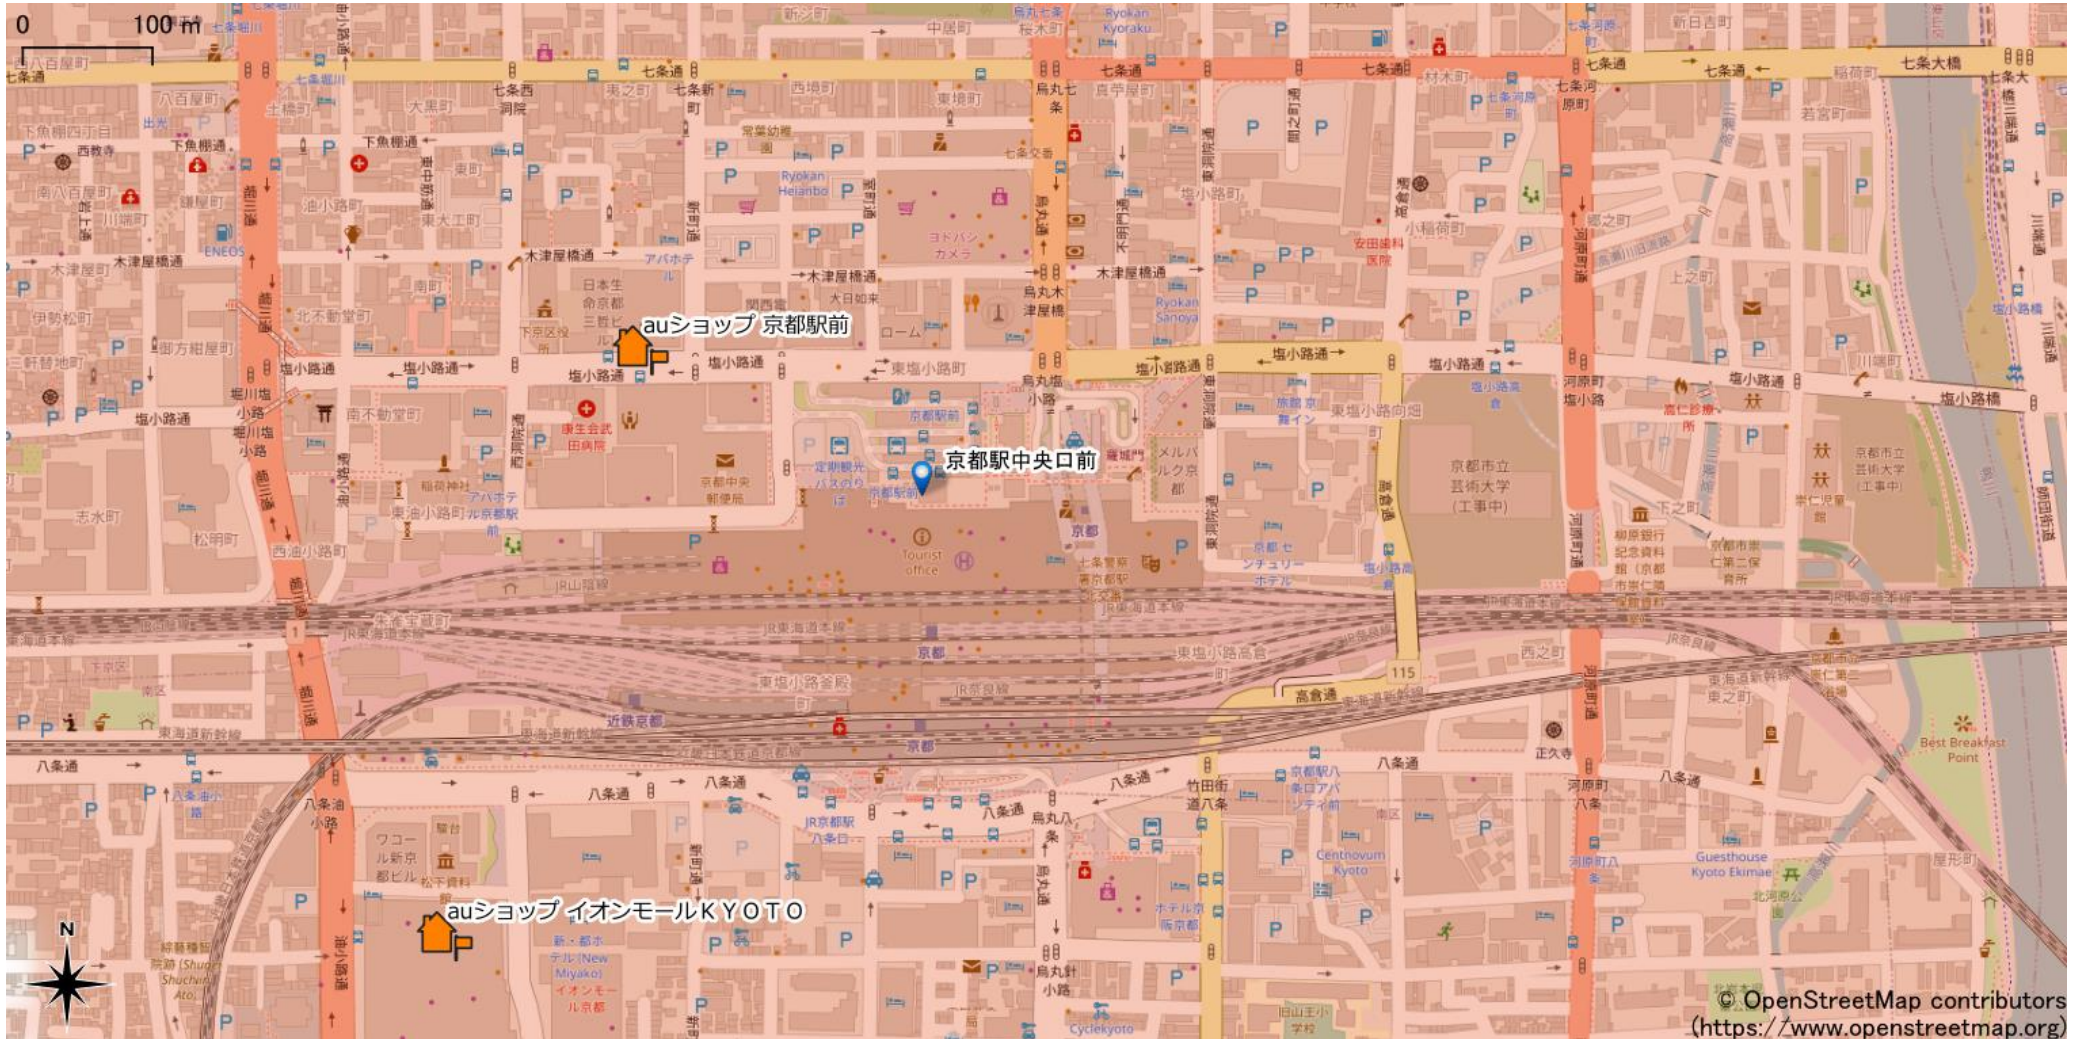

京都駅周辺

5Gサービスエリア

ご注意

- ・ サービスエリアは計算上の数値判定に基づき作成しているため、実際の電波状況と異なる場合があります。
- ・ おおよそ利用可能な場所を示しているため、電波状況によってはご利用いただけなくなる場合があります。また、屋内施設ではご利用いただけない場合があります。
- ・ 本マップとサービスエリアマップは掲載日の違いにより、一部の場所で5Gサービスエリアが異なる場合があります。
- ・ 5G通信は電波の性質上、4G LTEと比べて屋内への電波が届きにくいいため、サービスエリア内であっても5G通信のご利用ではなく4G LTE通信となる場合があります。
- ・ 5G対応機種では5G通信をご利用できない場合でも、一部エリアでアンテナマークに「5G」と表示される場合があります。また通話・通信時にアンテナマークが「4G」に切り替わる場合があります。