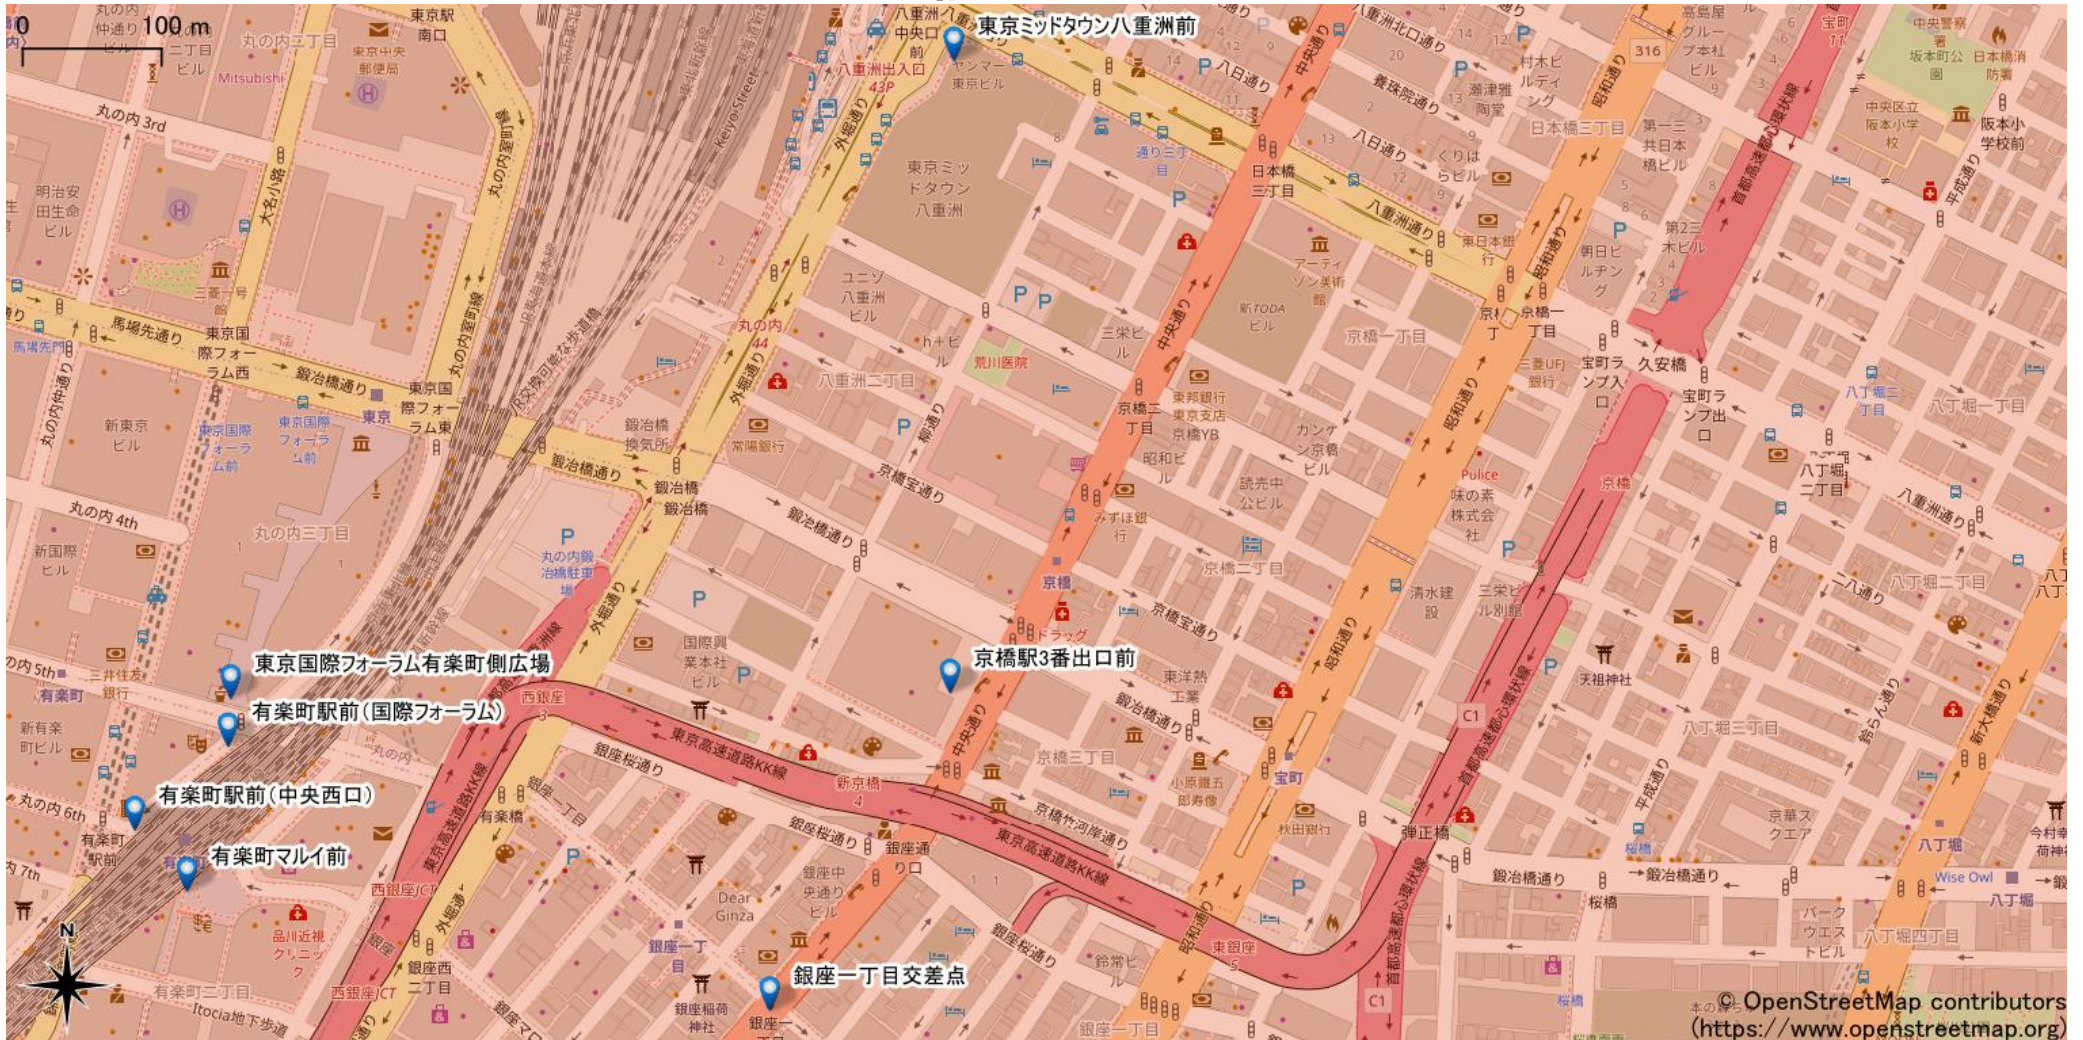

# 京橋駅周辺

5Gサービスエリア

## ご注意

- ・サービスエリアは計算上の数値判定に基づき作成しているため、実際の電波状況と異なる場合があります。
- ・おおよそ利用可能な場所を示しているため、電波状況によってはご利用いただけなくなる場合があります。また、屋内施設ではご利用いただけない場合があります。
- ・本マップとサービスエリアマップは掲載日の違いにより、一部の場所で5Gサービスエリアが異なる場合があります。
- ・5G通信は電波の性質上、4G LTEと比べて屋内への電波が届きにくいいため、サービスエリア内であっても5G通信のご利用ではなく4G LTE通信となる場合があります。
- ・5G対応機種では5G通信をご利用できない場合でも、一部エリアでアンテナマークに「5G」と表示される場合があります。また通話・通信時にアンテナマークが「4G」に切り替わる場合があります。