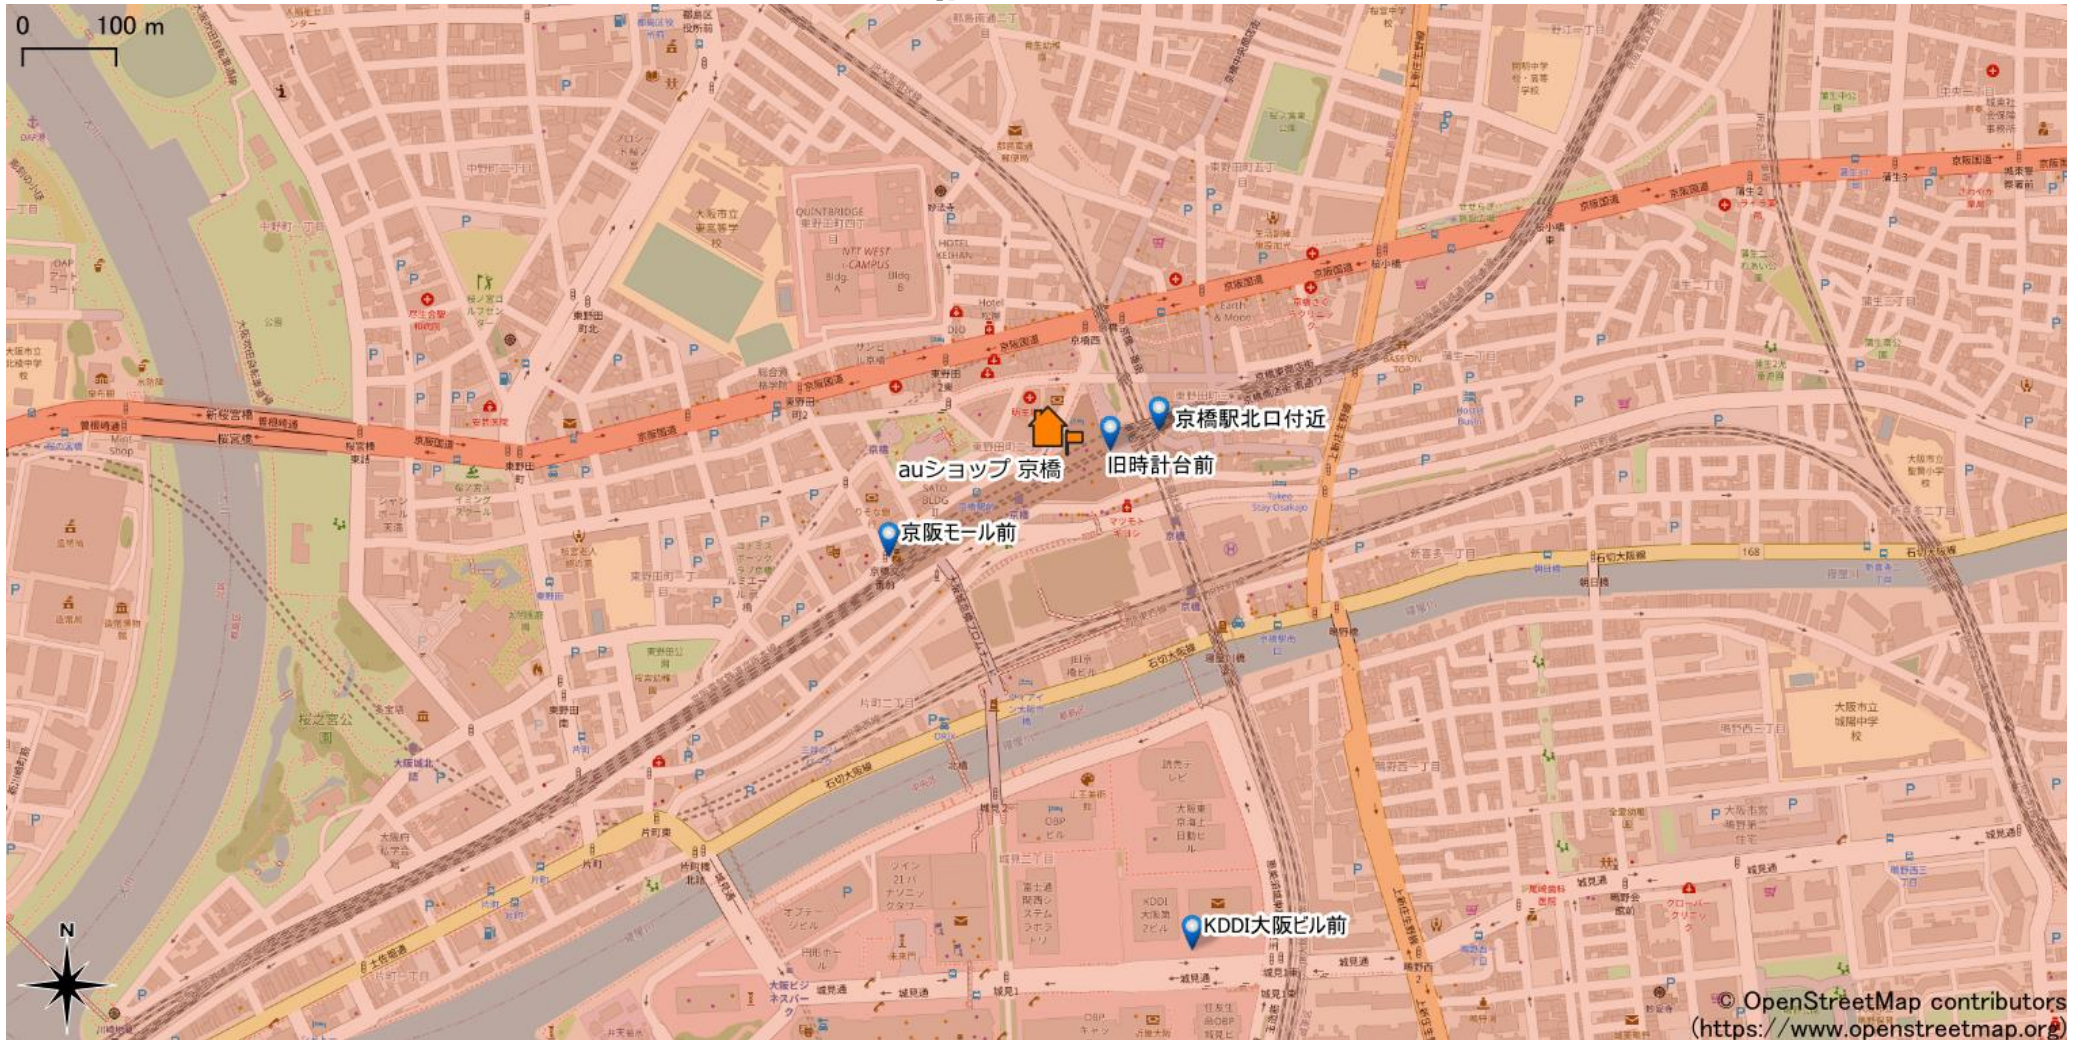

京橋駅周辺

5Gサービスエリア

ご注意

2022年9月29日時点

- ・ サービスエリアは計算上の数値判定に基づき作成しているため、実際の電波状況と異なる場合があります。
- ・ おおよそ利用可能な場所を示しているため、電波状況によってはご利用いただけなくなる場合があります。また、屋内施設ではご利用いただけない場合があります。
- ・ 本マップとサービスエリアマップは掲載日の違いにより、一部の場所で5Gサービスエリアが異なる場合があります。
- ・ 5G通信は電波の性質上、4G LTEと比べて屋内への電波が届きにくいいため、サービスエリア内であっても5G通信のご利用ではなく4G LTE通信となる場合があります。
- ・ 5G対応機種では5G通信をご利用できない場合でも、一部エリアでアンテナマークに「5G」と表示される場合があります。また通話・通信時にアンテナマークが「4G」に切り替わる場合があります。