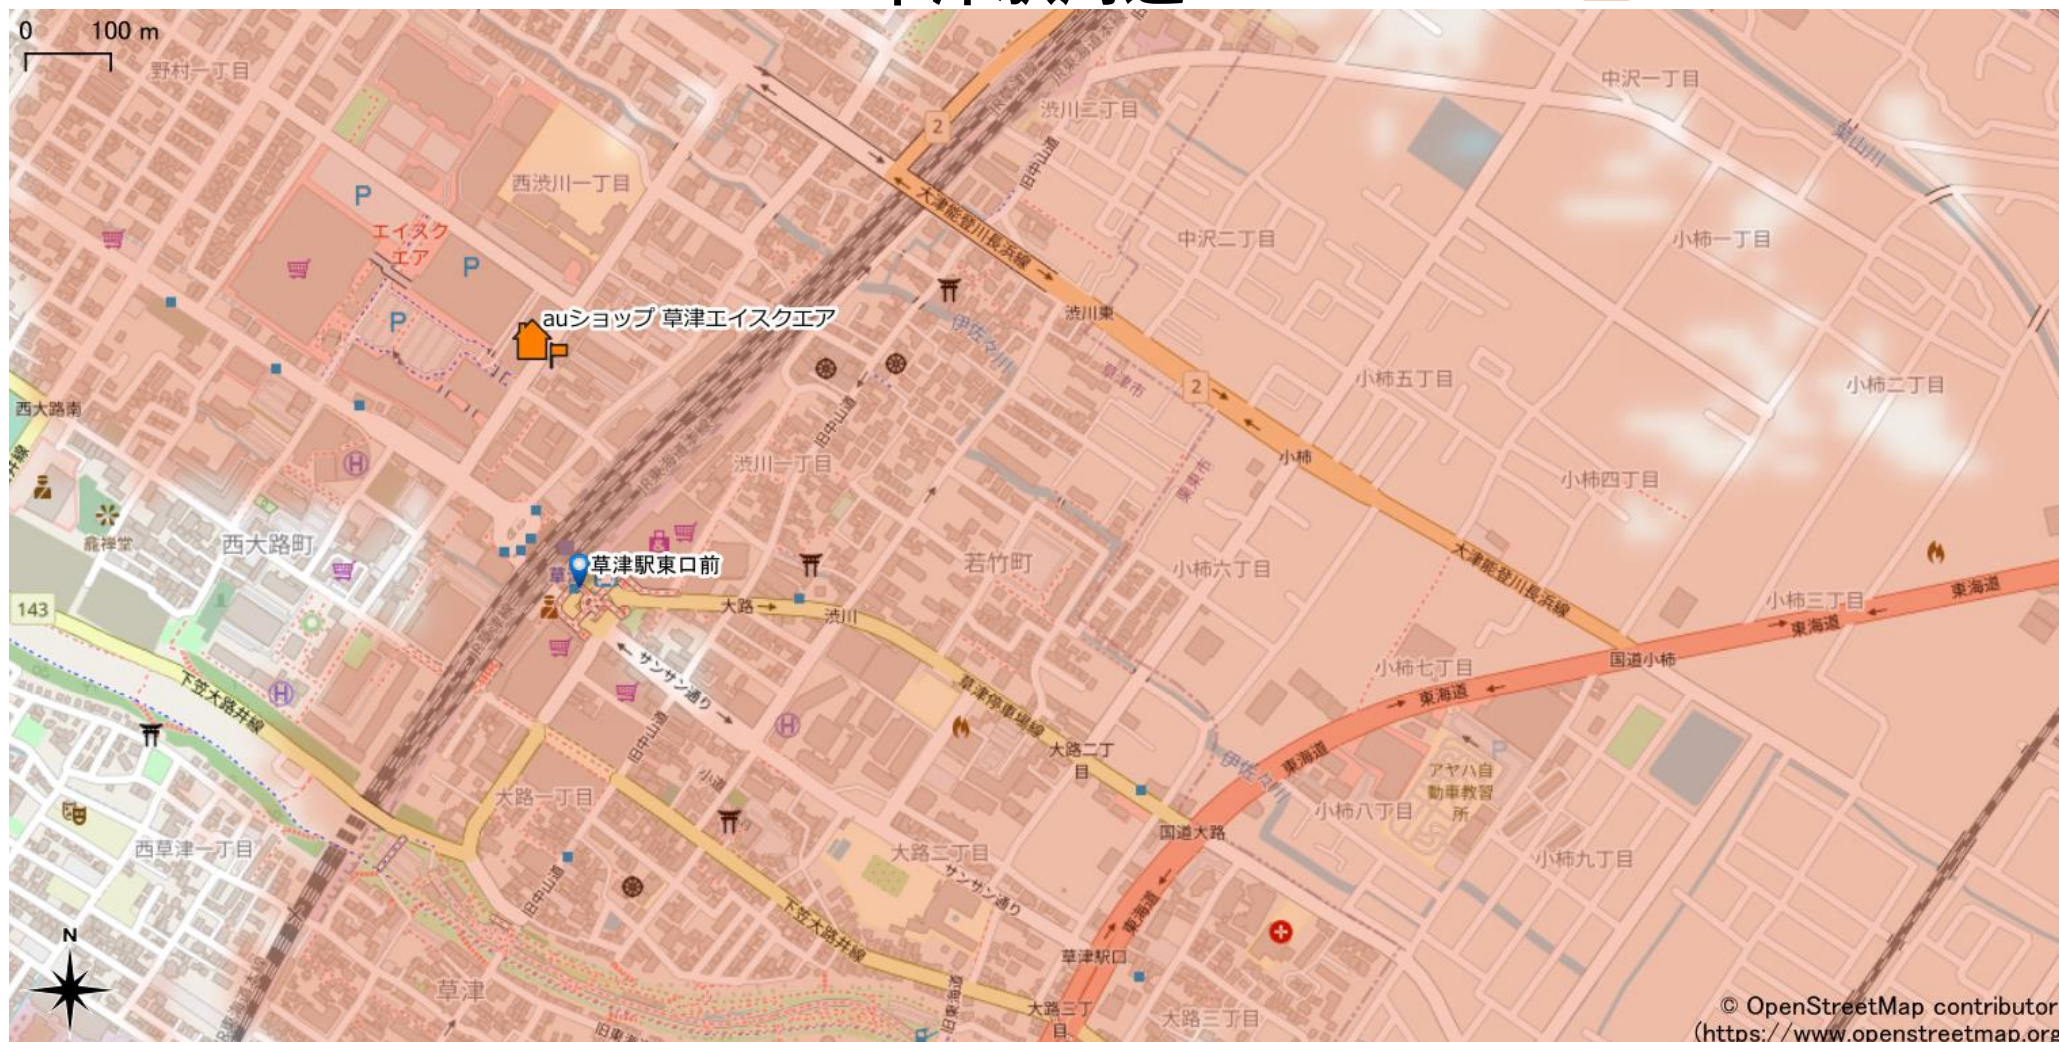

草津駅周辺

5Gサービスエリア

ご注意

- ・ サービスエリアは計算上の数値判定に基づき作成しているため、実際の電波状況と異なる場合があります。
- ・ おおよそ利用可能な場所を示しているため、電波状況によってはご利用いただけなくなる場合があります。また、屋内施設ではご利用いただけない場合があります。
- ・ 本マップとサービスエリアマップは掲載日の違いにより、一部の場所で5Gサービスエリアが異なる場合があります。
- ・ 5G通信は電波の性質上、4G LTEと比べて屋内への電波が届きにくいいため、サービスエリア内であっても5G通信のご利用ではなく4G LTE通信となる場合があります。
- ・ 5G対応機種では5G通信をご利用できない場合でも、一部エリアでアンテナマークに「5G」と表示される場合があります。また通話・通信時にアンテナマークが「4G」に切り替わる場合があります。

© OpenStreetMap contributors
(<https://www.openstreetmap.org>)

2023年3月28日時点