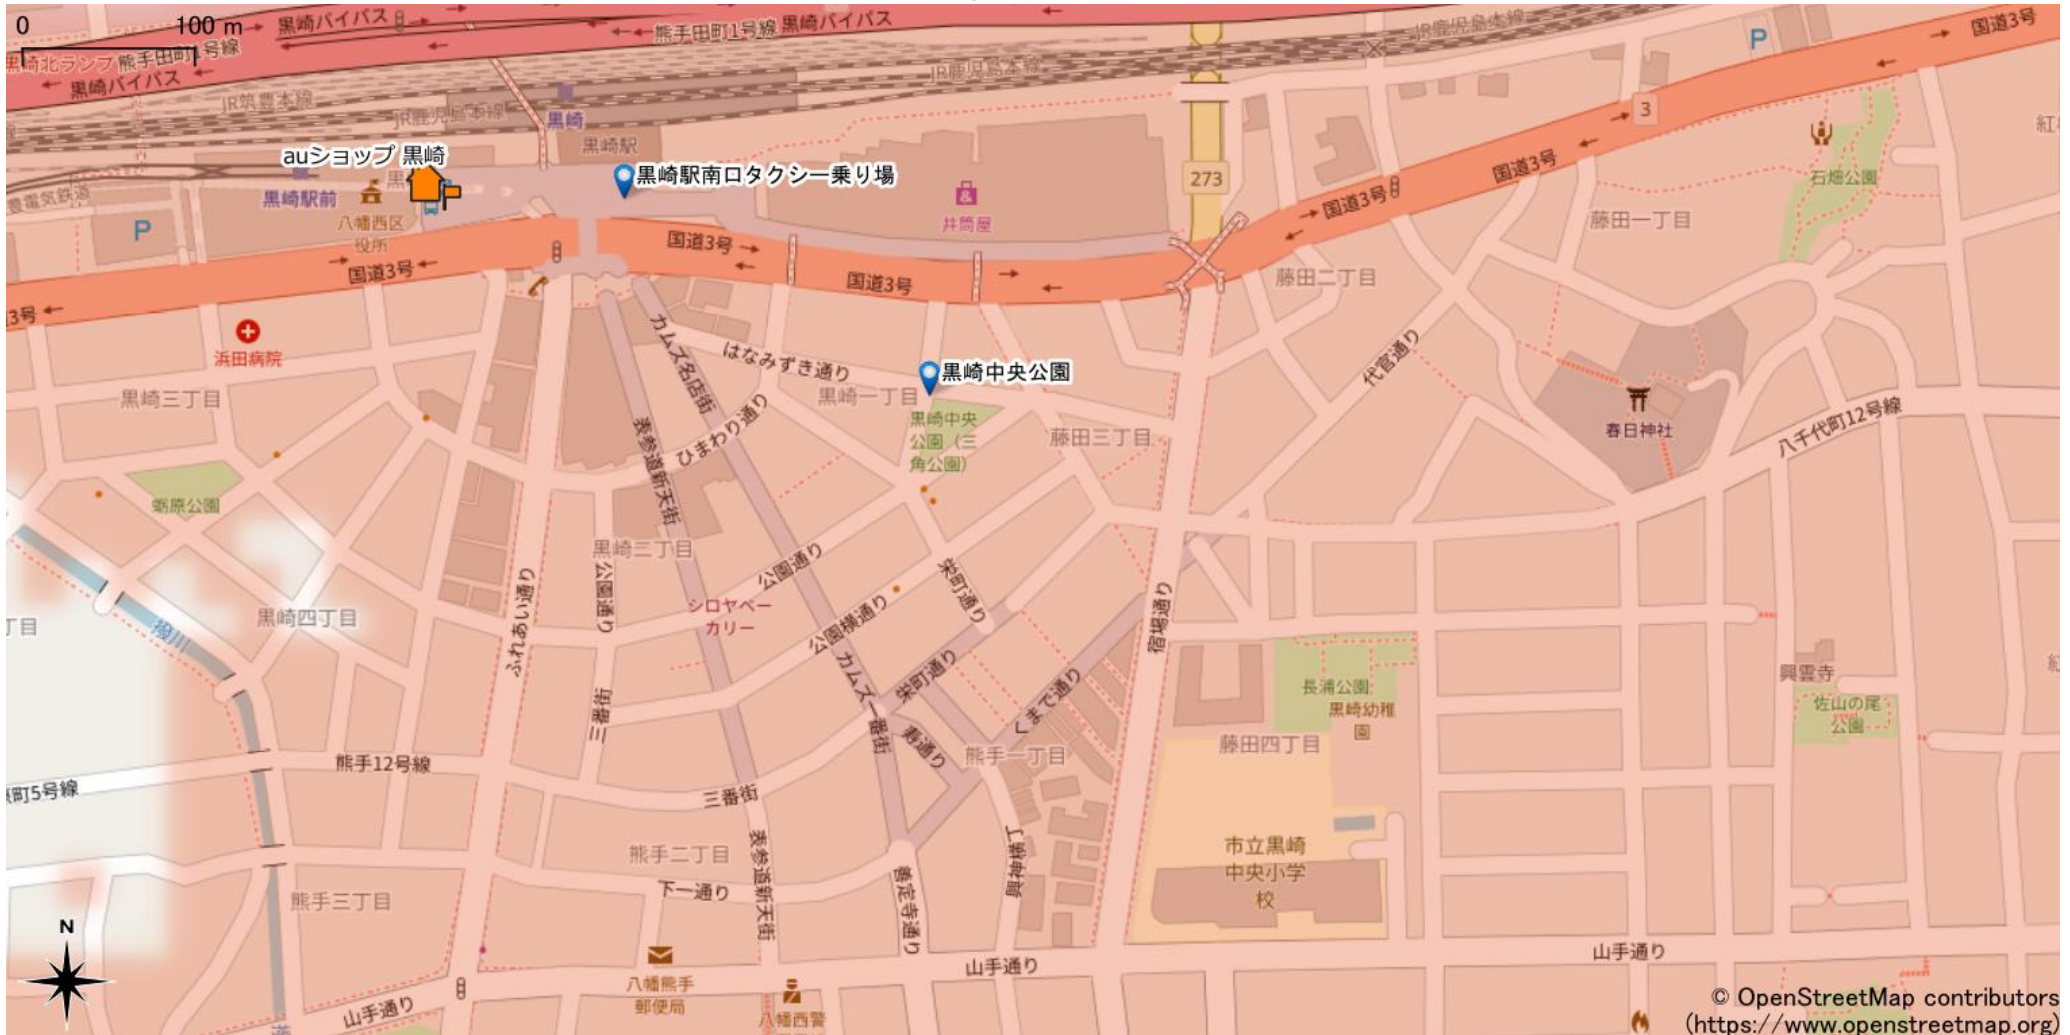

黒崎駅周辺

5Gサービスエリア

ご注意

2023年6月28日時点

- ・サービスエリアは計算上の数値判定に基づき作成しているため、実際の電波状況と異なる場合があります。
- ・おおよそ利用可能な場所を示しているため、電波状況によってはご利用いただけなくなる場合があります。また、屋内施設ではご利用いただけない場合があります。
- ・本マップとサービスエリアマップは掲載日の違いにより、一部の場所で5Gサービスエリアが異なる場合があります。
- ・5G通信は電波の性質上、4G LTEと比べて屋内への電波が届きにくいいため、サービスエリア内であっても5G通信のご利用ではなく4G LTE通信となる場合があります。
- ・5G対応機種では5G通信をご利用できない場合でも、一部エリアでアンテナマークに「5G」と表示される場合があります。また通話・通信時にアンテナマークが「4G」に切り替わる場合があります。