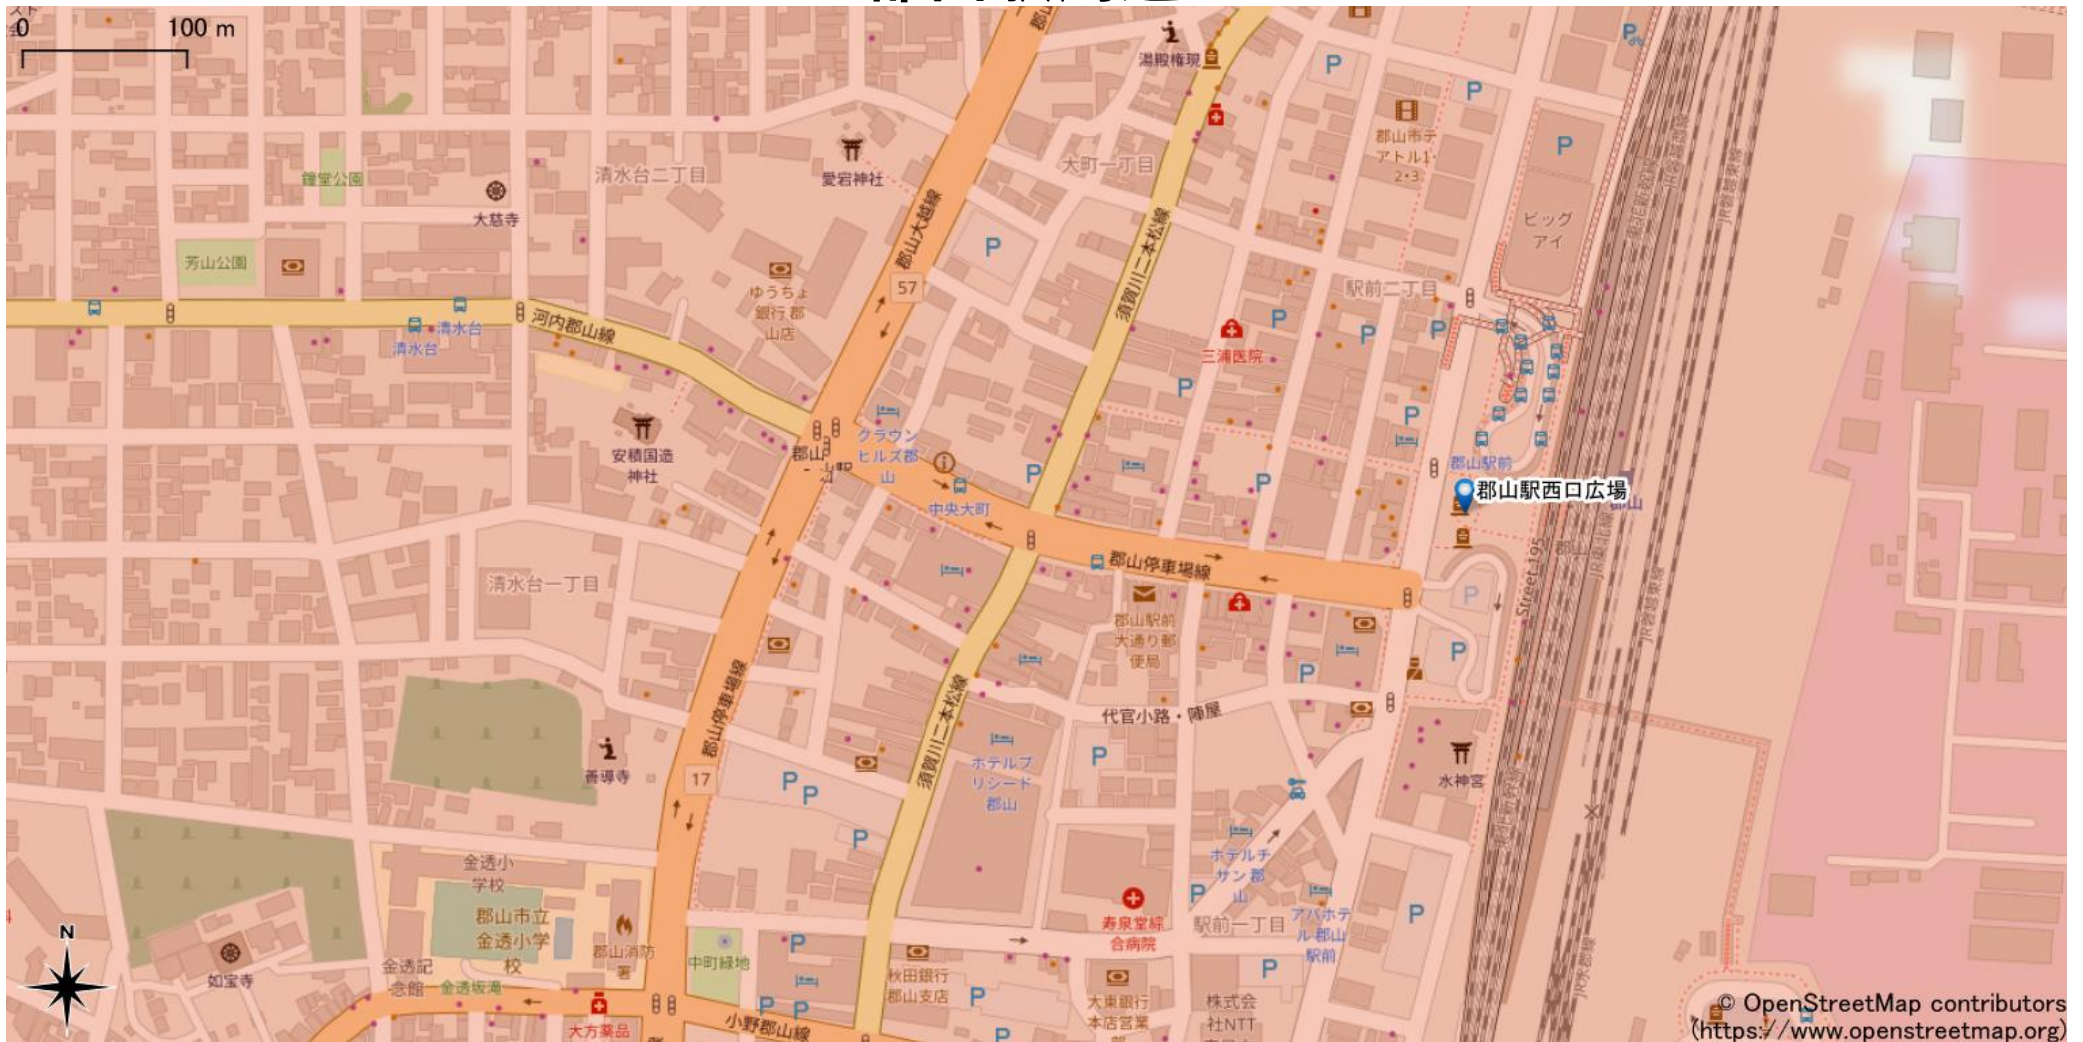

郡山駅周辺

5Gサービスエリア

ご注意

- ・ サービスエリアは計算上の数値判定に基づき作成しているため、実際の電波状況と異なる場合があります。
- ・ おおよそ利用可能な場所を示しているため、電波状況によってはご利用いただけなくなる場合があります。また、屋内施設ではご利用いただけない場合があります。
- ・ 本マップとサービスエリアマップは掲載日の違いにより、一部の場所で5Gサービスエリアが異なる場合があります。
- ・ 5G通信は電波の性質上、4G LTEと比べて屋内への電波が届きにくいいため、サービスエリア内であっても5G通信のご利用ではなく4G LTE通信となる場合があります。
- ・ 5G対応機種では5G通信をご利用できない場合でも、一部エリアでアンテナマークに「5G」と表示される場合があります。また通話・通信時にアンテナマークが「4G」に切り替わる場合があります。

© OpenStreetMap contributors
(<https://www.openstreetmap.org>)

2023年3月28日時点