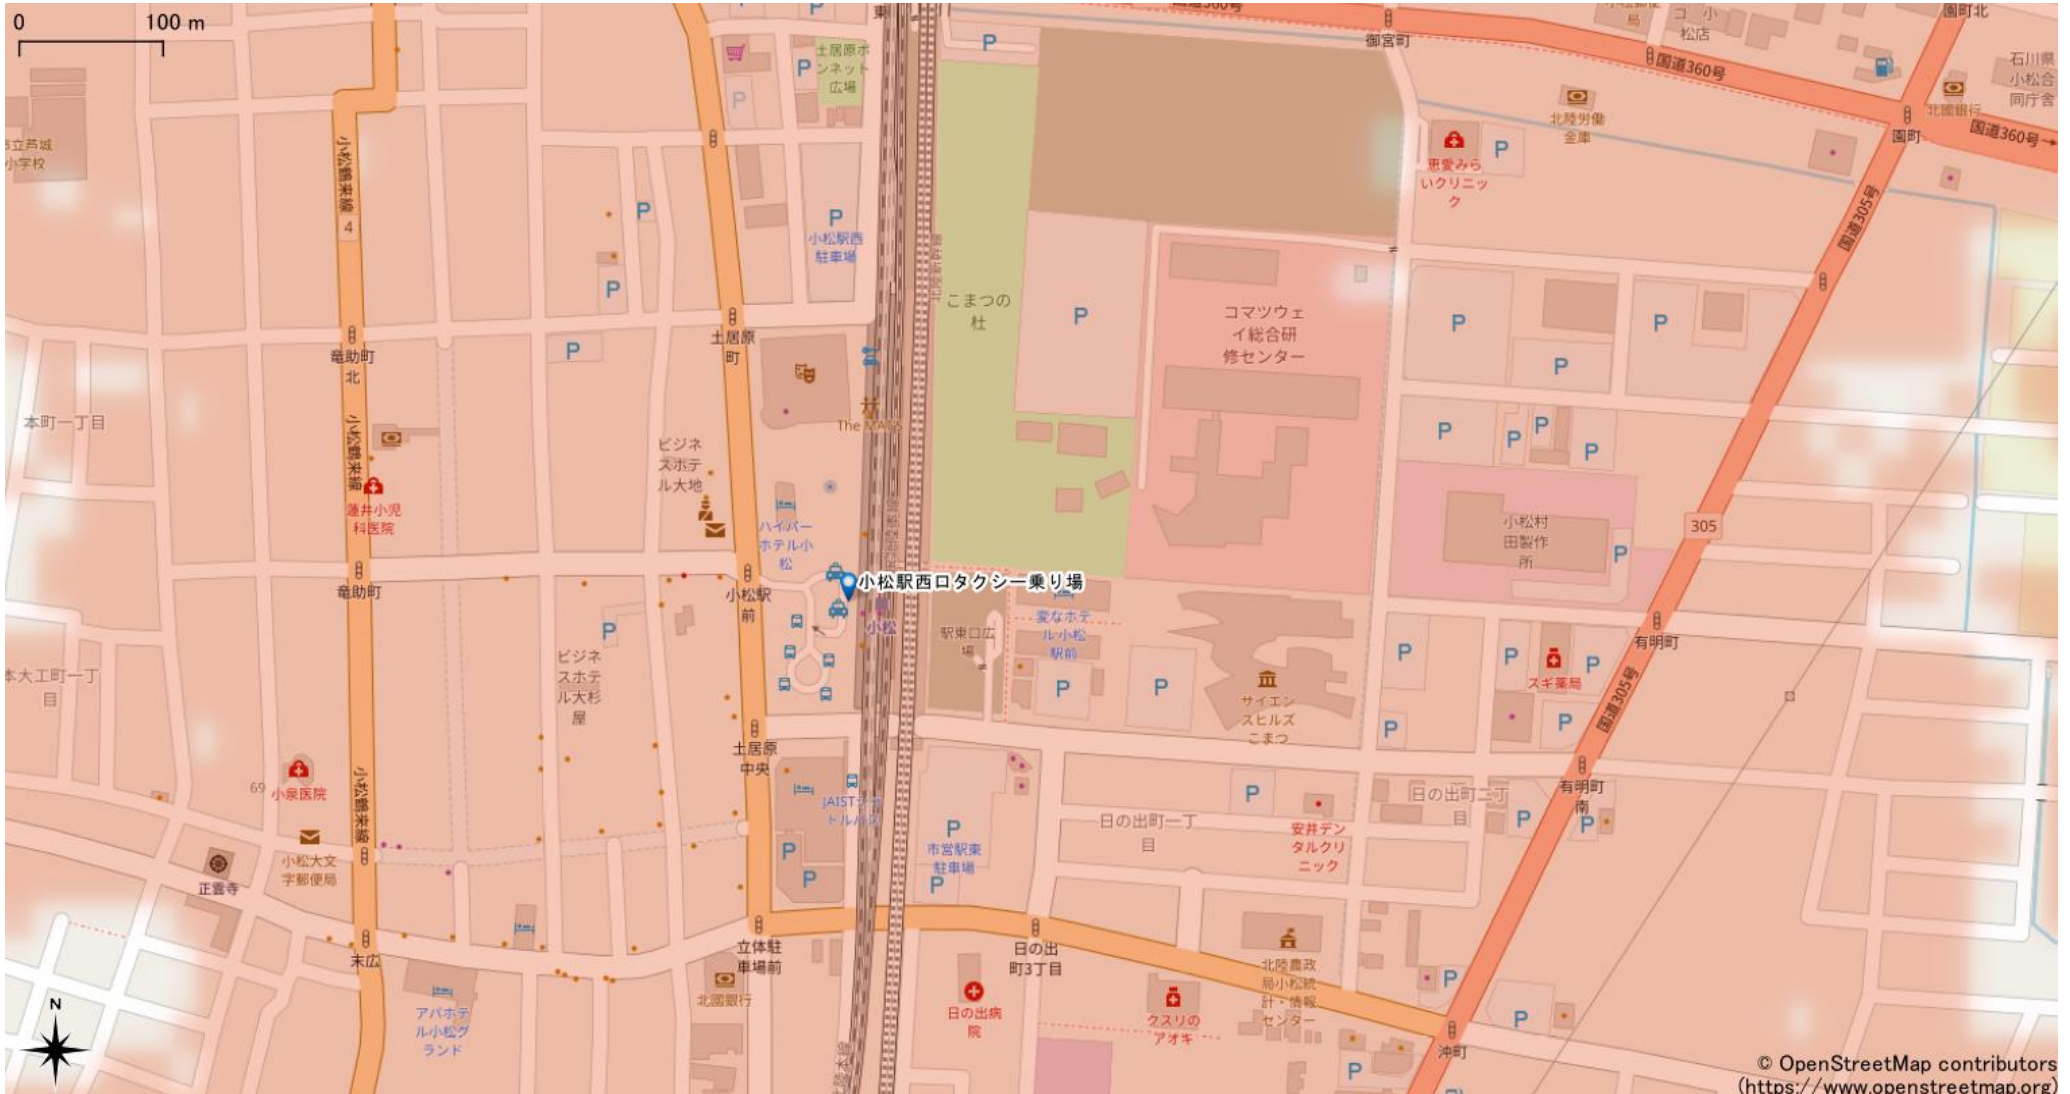

小松駅周辺

5Gサービスエリア

© OpenStreetMap contributors
(<https://www.openstreetmap.org>)

2023年11月29日時点

ご注意

- ・サービスエリアは計算上の数値判定に基づき作成しているため、実際の電波状況と異なる場合があります。
- ・おおよそ利用可能な場所を示しているため、電波状況によってはご利用いただけなくなる場合があります。また、屋内施設ではご利用いただけない場合があります。
- ・本マップとサービスエリアマップは掲載日の違いにより、一部の場所で5Gサービスエリアが異なる場合があります。
- ・5G通信は電波の性質上、4G LTEと比べて屋内への電波が届きにくいいため、サービスエリア内であっても5G通信のご利用ではなく4G LTE通信となる場合があります。
- ・5G対応機種では5G通信をご利用できない場合でも、一部エリアでアンテナマークに「5G」と表示される場合があります。また通話・通信時にアンテナマークが「4G」に切り替わる場合があります。