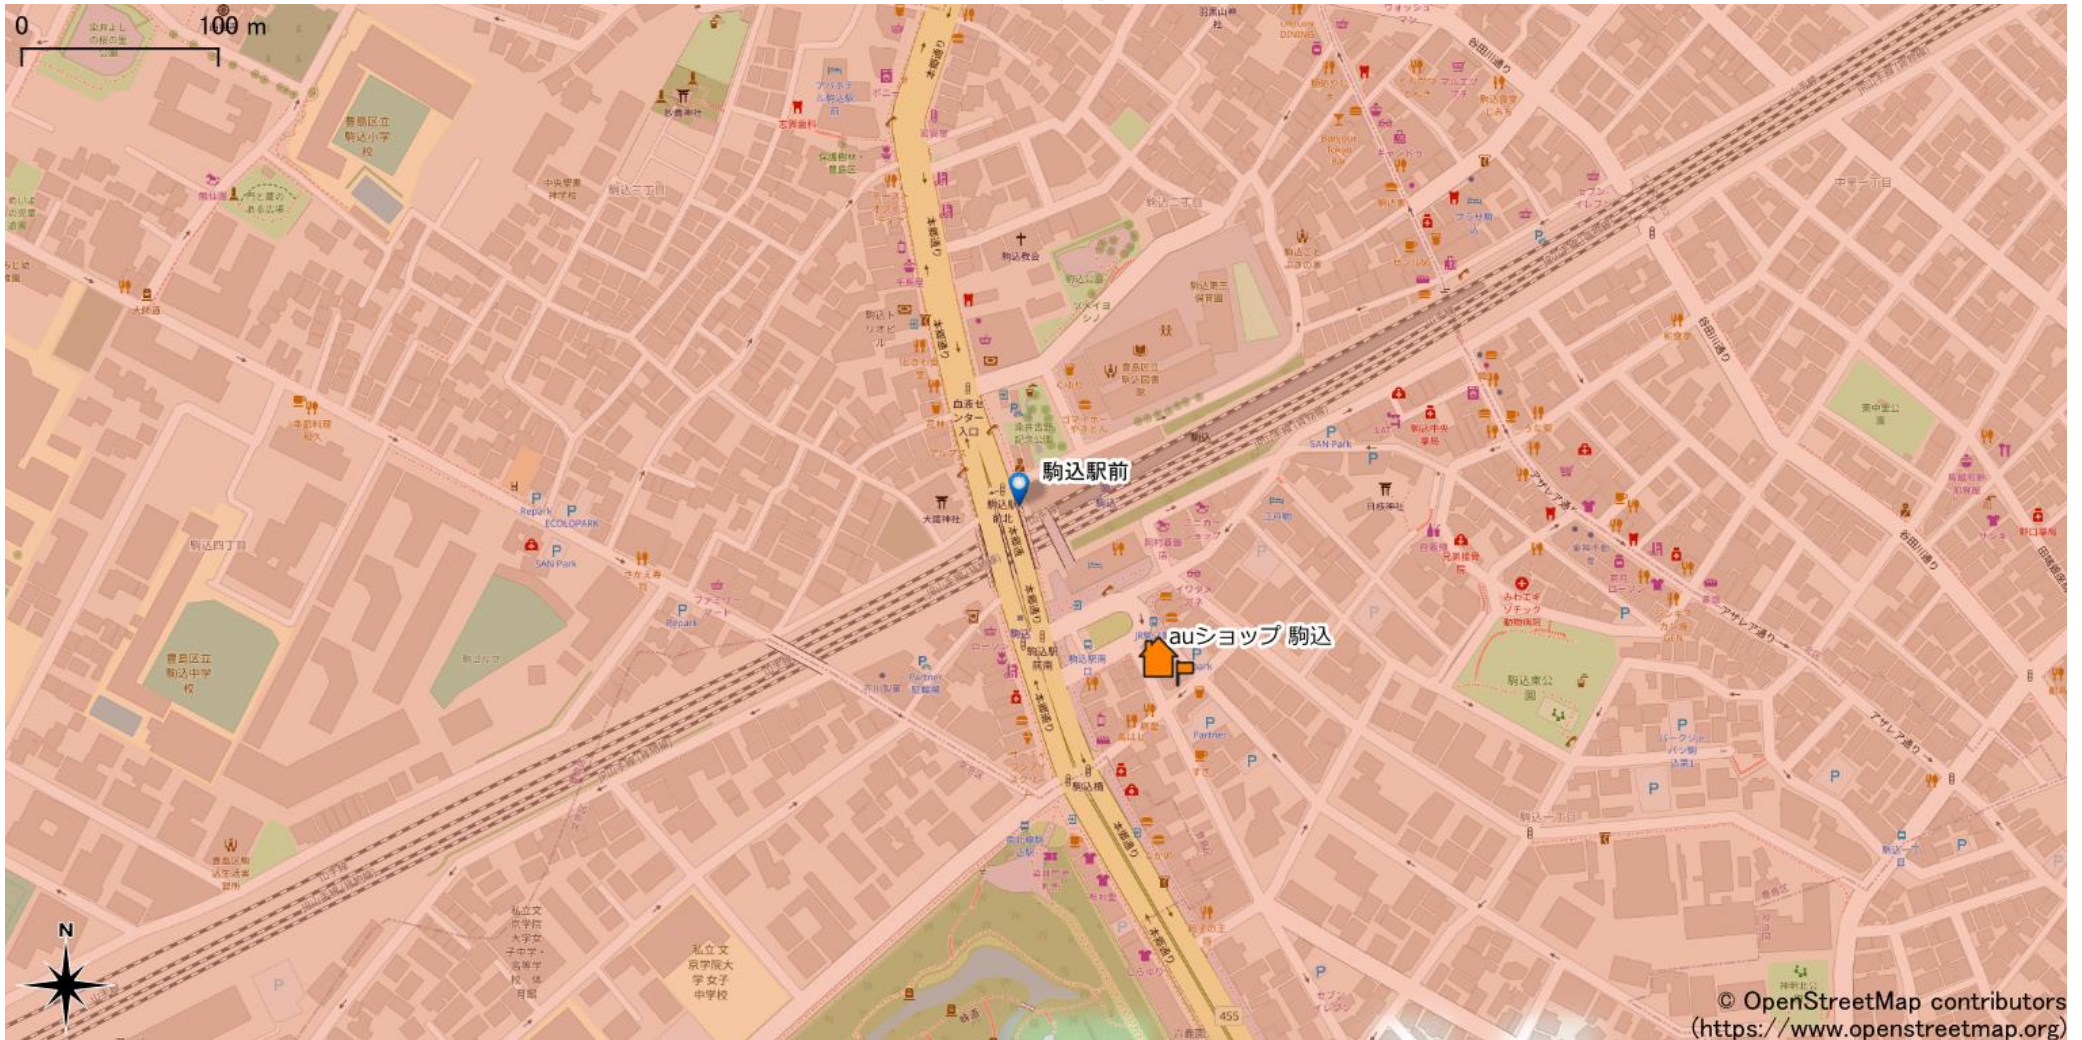

駒込駅周辺

5Gサービスエリア

ご注意

- ・ サービスエリアは計算上の数値判定に基づき作成しているため、実際の電波状況と異なる場合があります。
- ・ おおよそ利用可能な場所を示しているため、電波状況によってはご利用いただけなくなる場合があります。また、屋内施設ではご利用いただけない場合があります。
- ・ 本マップとサービスエリアマップは掲載日の違いにより、一部の場所で5Gサービスエリアが異なる場合があります。
- ・ 5G通信は電波の性質上、4G LTEと比べて屋内への電波が届きにくいいため、サービスエリア内であっても5G通信のご利用ではなく4G LTE通信となる場合があります。
- ・ 5G対応機種では5G通信をご利用できない場合でも、一部エリアでアンテナマークに「5G」と表示される場合があります。また通話・通信時にアンテナマークが「4G」に切り替わる場合があります。