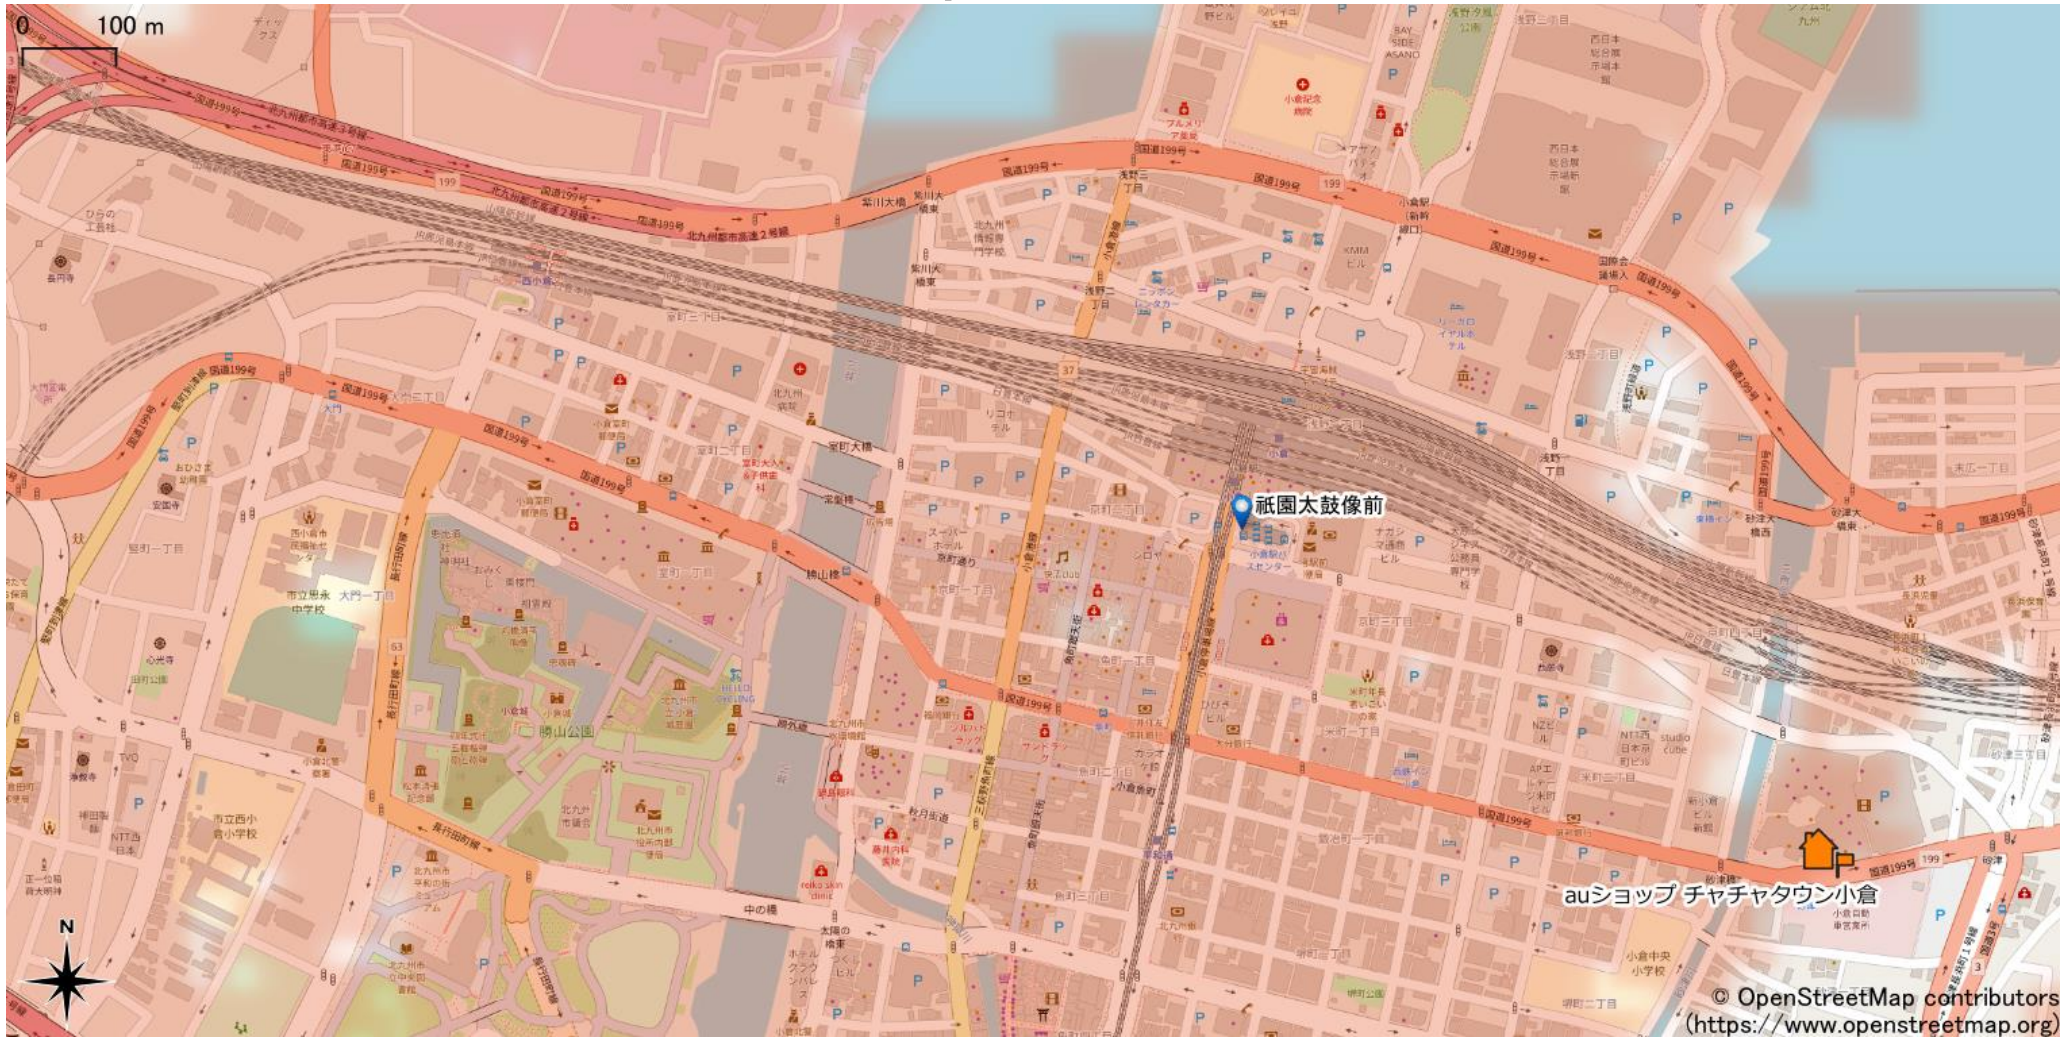

# 小倉駅周辺

5Gサービスエリア

## ご注意

2023年4月27日時点

- ・ サービスエリアは計算上の数値判定に基づき作成しているため、実際の電波状況と異なる場合があります。
- ・ おおよそ利用可能な場所を示しているため、電波状況によってはご利用いただけなくなる場合があります。また、屋内施設ではご利用いただけない場合があります。
- ・ 本マップとサービスエリアマップは掲載日の違いにより、一部の場所で5Gサービスエリアが異なる場合があります。
- ・ 5G通信は電波の性質上、4G LTEと比べて屋内への電波が届きにくいいため、サービスエリア内であっても5G通信のご利用ではなく4G LTE通信となる場合があります。
- ・ 5G対応機種では5G通信をご利用できない場合でも、一部エリアでアンテナマークに「5G」と表示される場合があります。また通話・通信時にアンテナマークが「4G」に切り替わる場合があります。