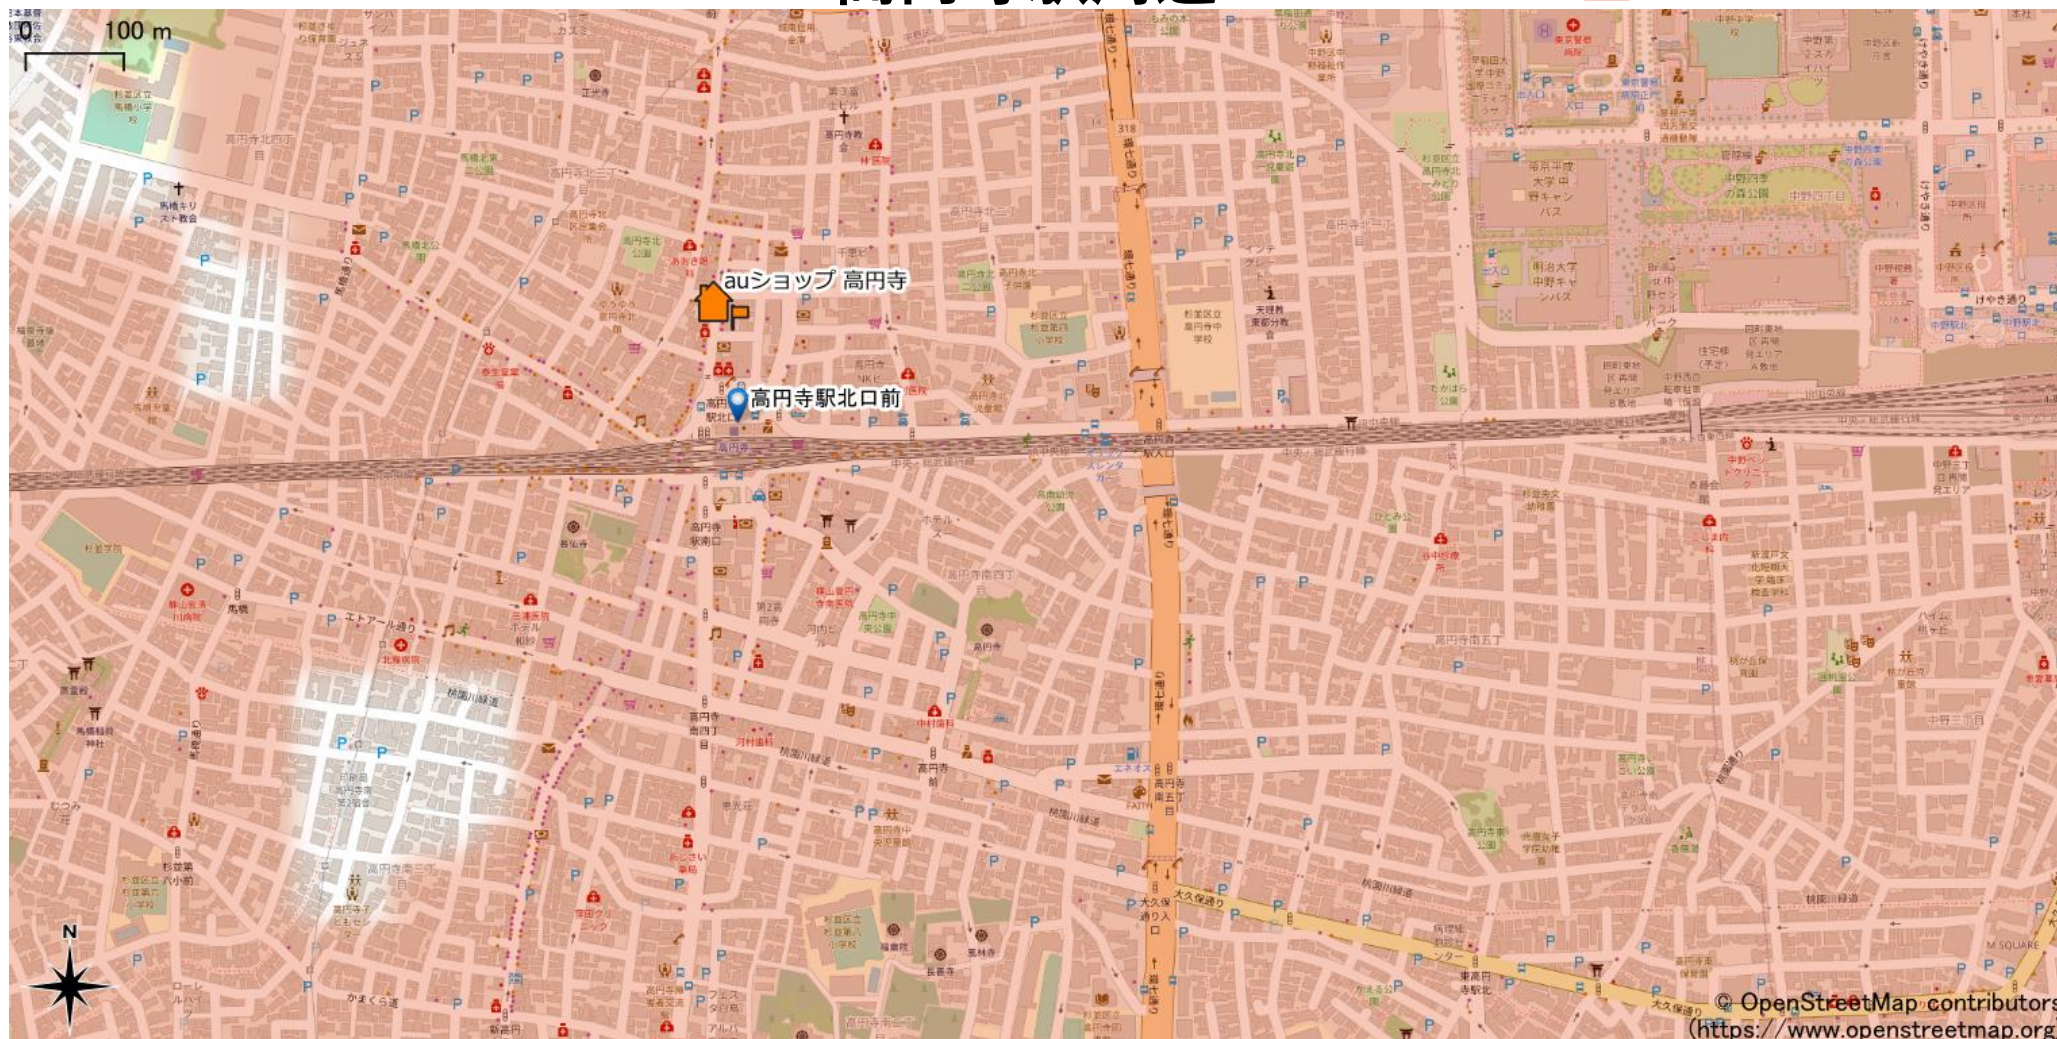

高円寺駅周辺

5Gサービスエリア

ご注意

2023年5月29日時点

- ・ サービスエリアは計算上の数値判定に基づき作成しているため、実際の電波状況と異なる場合があります。
- ・ おおよそ利用可能な場所を示しているため、電波状況によってはご利用いただけなくなる場合があります。また、屋内施設ではご利用いただけない場合があります。
- ・ 本マップとサービスエリアマップは掲載日の違いにより、一部の場所で5Gサービスエリアが異なる場合があります。
- ・ 5G通信は電波の性質上、4G LTEと比べて屋内への電波が届きにくいいため、サービスエリア内であっても5G通信のご利用ではなく4G LTE通信となる場合があります。
- ・ 5G対応機種では5G通信をご利用できない場合でも、一部エリアでアンテナマークに「5G」と表示される場合があります。また通話・通信時にアンテナマークが「4G」に切り替わる場合があります。