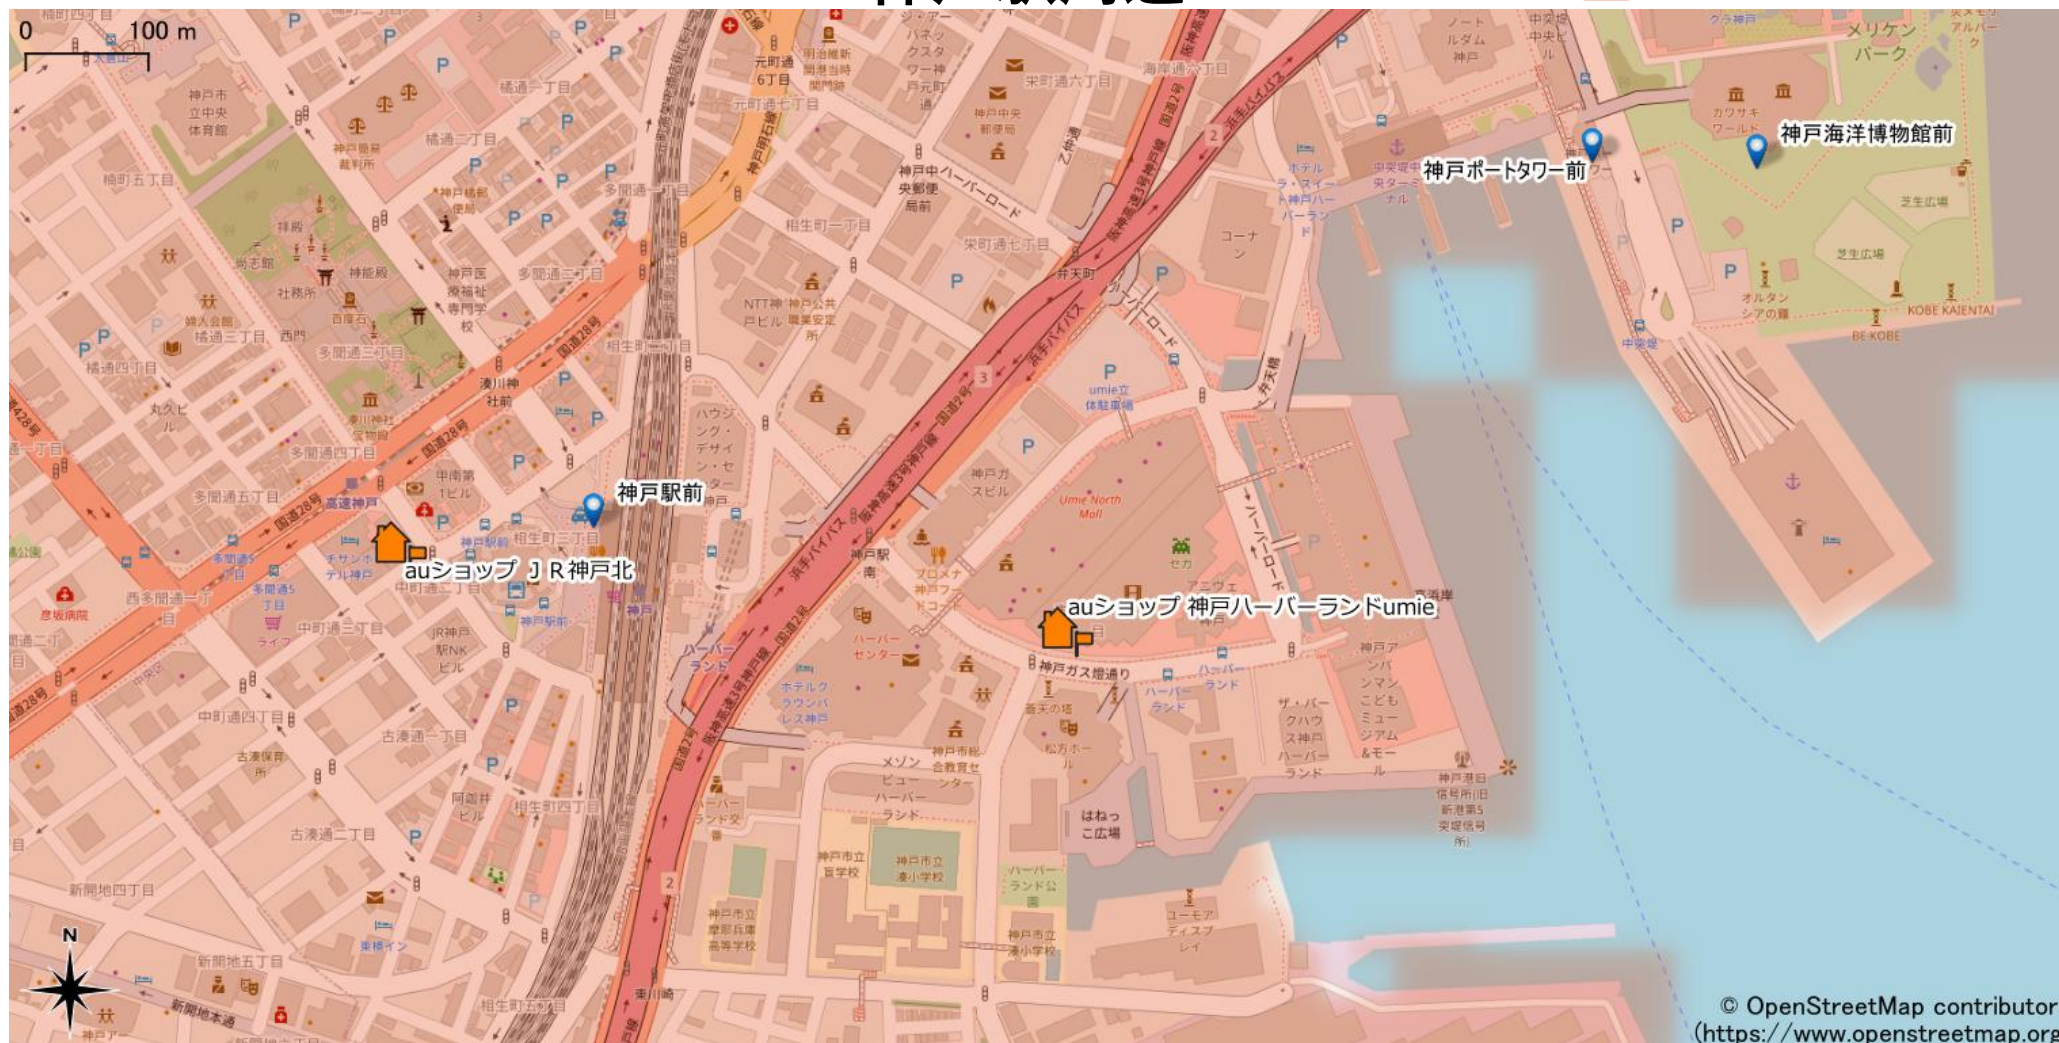

神戸駅周辺

5Gサービスエリア

© OpenStreetMap contributors
(<https://www.openstreetmap.org>)

2022年6月22日時点

ご注意

- ・ サービスエリアは計算上の数値判定に基づき作成しているため、実際の電波状況と異なる場合があります。
- ・ おおよそ利用可能な場所を示しているため、電波状況によってはご利用いただけなくなる場合があります。また、屋内施設ではご利用いただけない場合があります。
- ・ 本マップとサービスエリアマップは掲載日の違いにより、一部の場所で5Gサービスエリアが異なる場合があります。
- ・ 5G通信は電波の性質上、4G LTEと比べて屋内への電波が届きにくいいため、サービスエリア内であっても5G通信のご利用ではなく4G LTE通信となる場合があります。
- ・ 5G対応機種では5G通信をご利用できない場合でも、一部エリアでアンテナマークに「5G」と表示される場合があります。また通話・通信時にアンテナマークが「4G」に切り替わる場合があります。