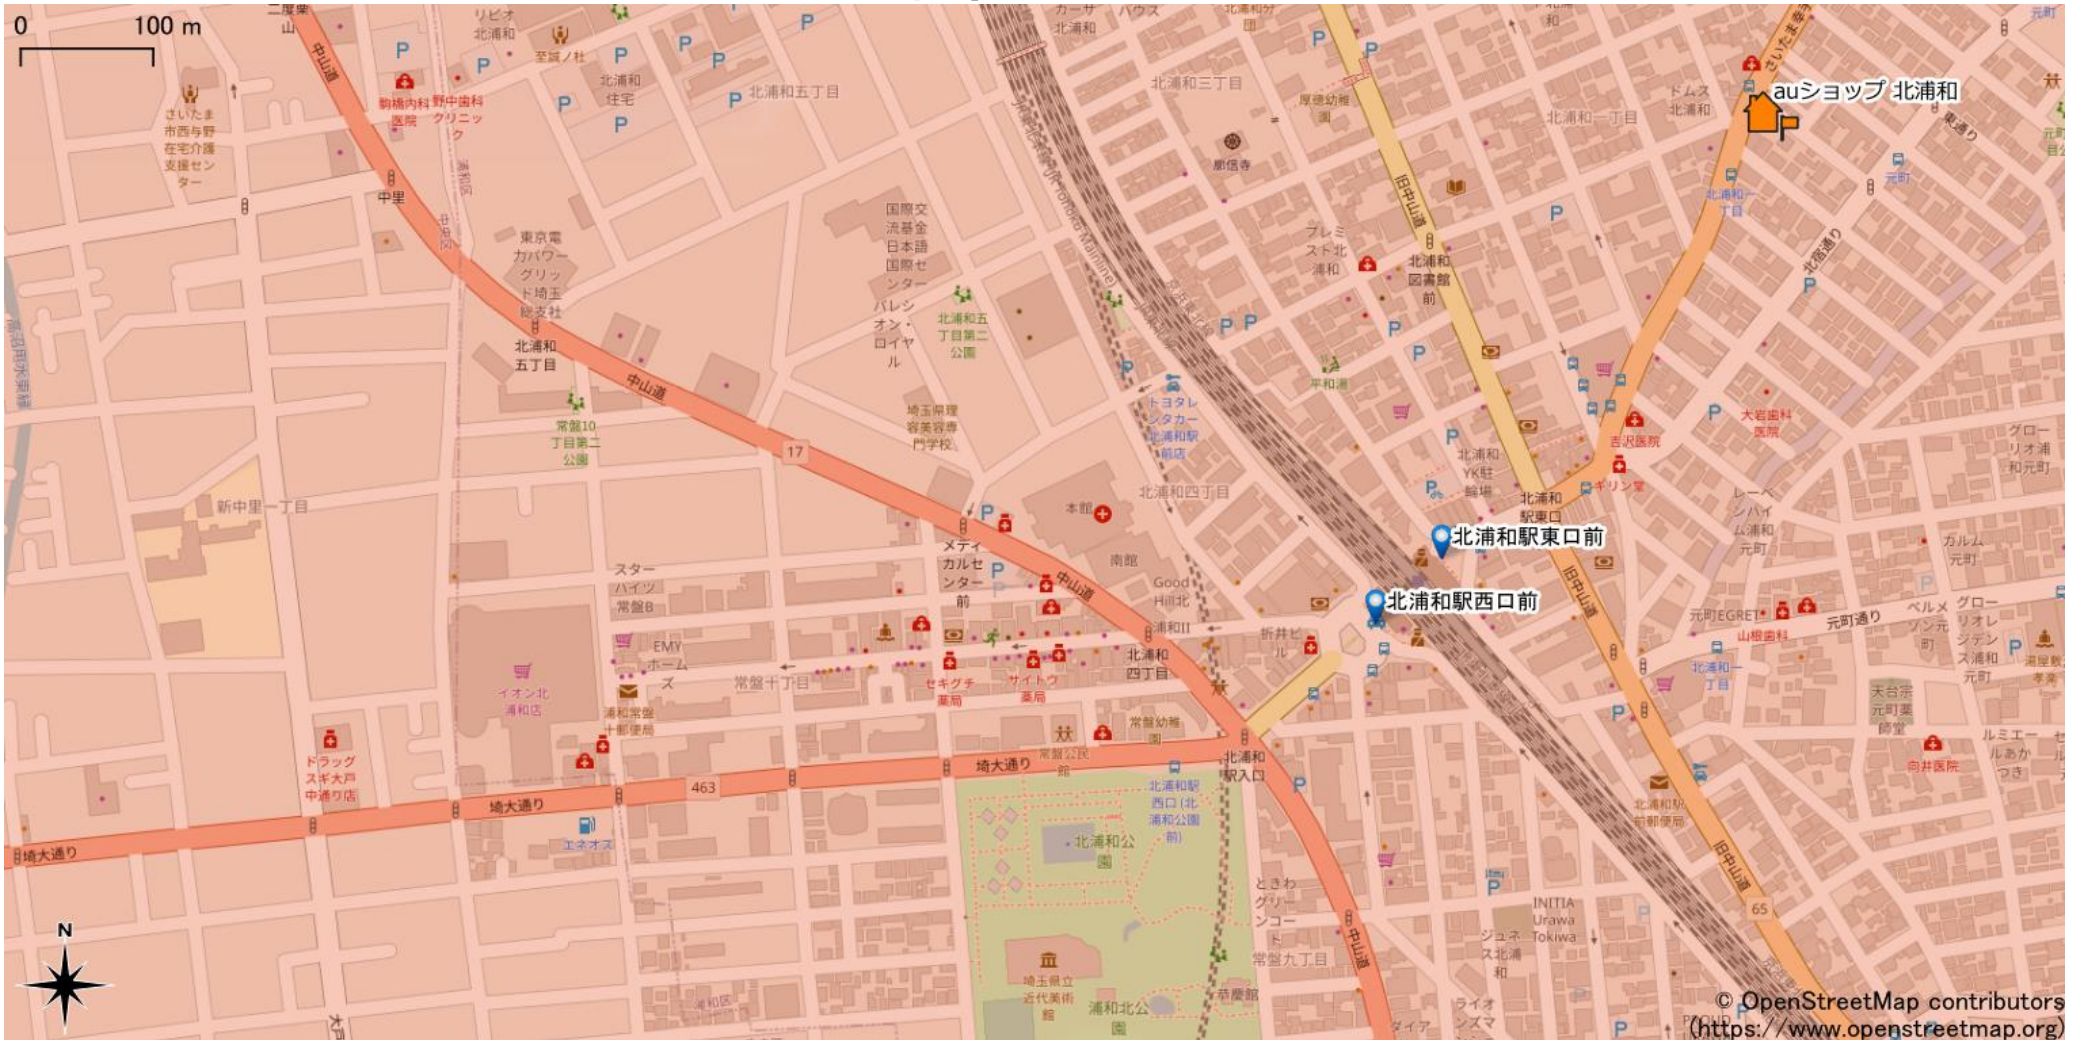

北浦和駅周辺

5Gサービスエリア

ご注意

2023年3月28日時点

- ・ サービスエリアは計算上の数値判定に基づき作成しているため、実際の電波状況と異なる場合があります。
- ・ おおよそ利用可能な場所を示しているため、電波状況によってはご利用いただけなくなる場合があります。また、屋内施設ではご利用いただけない場合があります。
- ・ 本マップとサービスエリアマップは掲載日の違いにより、一部の場所で5Gサービスエリアが異なる場合があります。
- ・ 5G通信は電波の性質上、4G LTEと比べて屋内への電波が届きにくいいため、サービスエリア内であっても5G通信のご利用ではなく4G LTE通信となる場合があります。
- ・ 5G対応機種では5G通信をご利用できない場合でも、一部エリアでアンテナマークに「5G」と表示される場合があります。また通話・通信時にアンテナマークが「4G」に切り替わる場合があります。