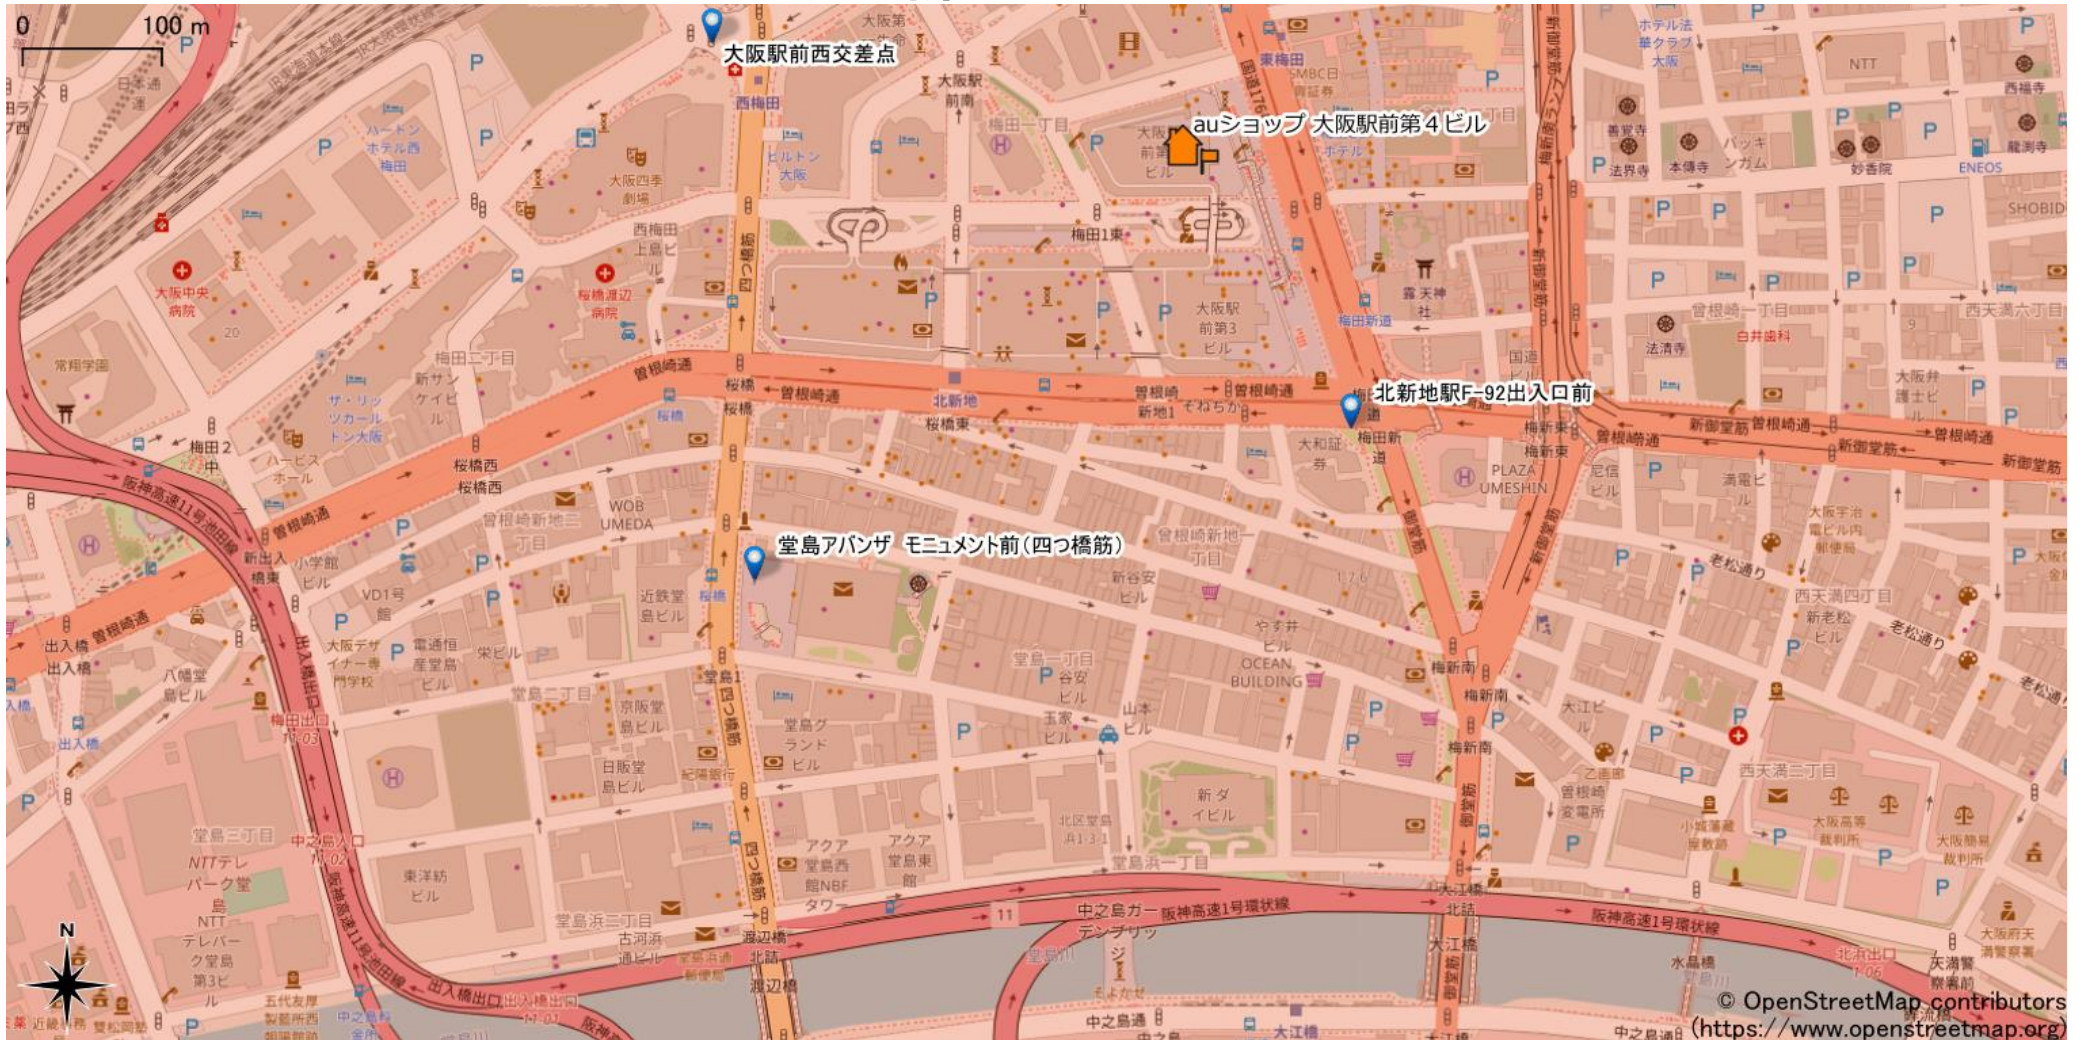

北新地駅周辺

5Gサービスエリア

ご注意

- ・サービスエリアは計算上の数値判定に基づき作成しているため、実際の電波状況と異なる場合があります。
- ・おおよそ利用可能な場所を示しているため、電波状況によってはご利用いただけなくなる場合があります。また、屋内施設ではご利用いただけない場合があります。
- ・本マップとサービスエリアマップは掲載日の違いにより、一部の場所で5Gサービスエリアが異なる場合があります。
- ・5G通信は電波の性質上、4G LTEと比べて屋内への電波が届きにくいいため、サービスエリア内であっても5G通信のご利用ではなく4G LTE通信となる場合があります。
- ・5G対応機種では5G通信をご利用できない場合でも、一部エリアでアンテナマークに「5G」と表示される場合があります。また通話・通信時にアンテナマークが「4G」に切り替わる場合があります。

2022年6月22日時点

© OpenStreetMap contributors
(<https://www.openstreetmap.org>)