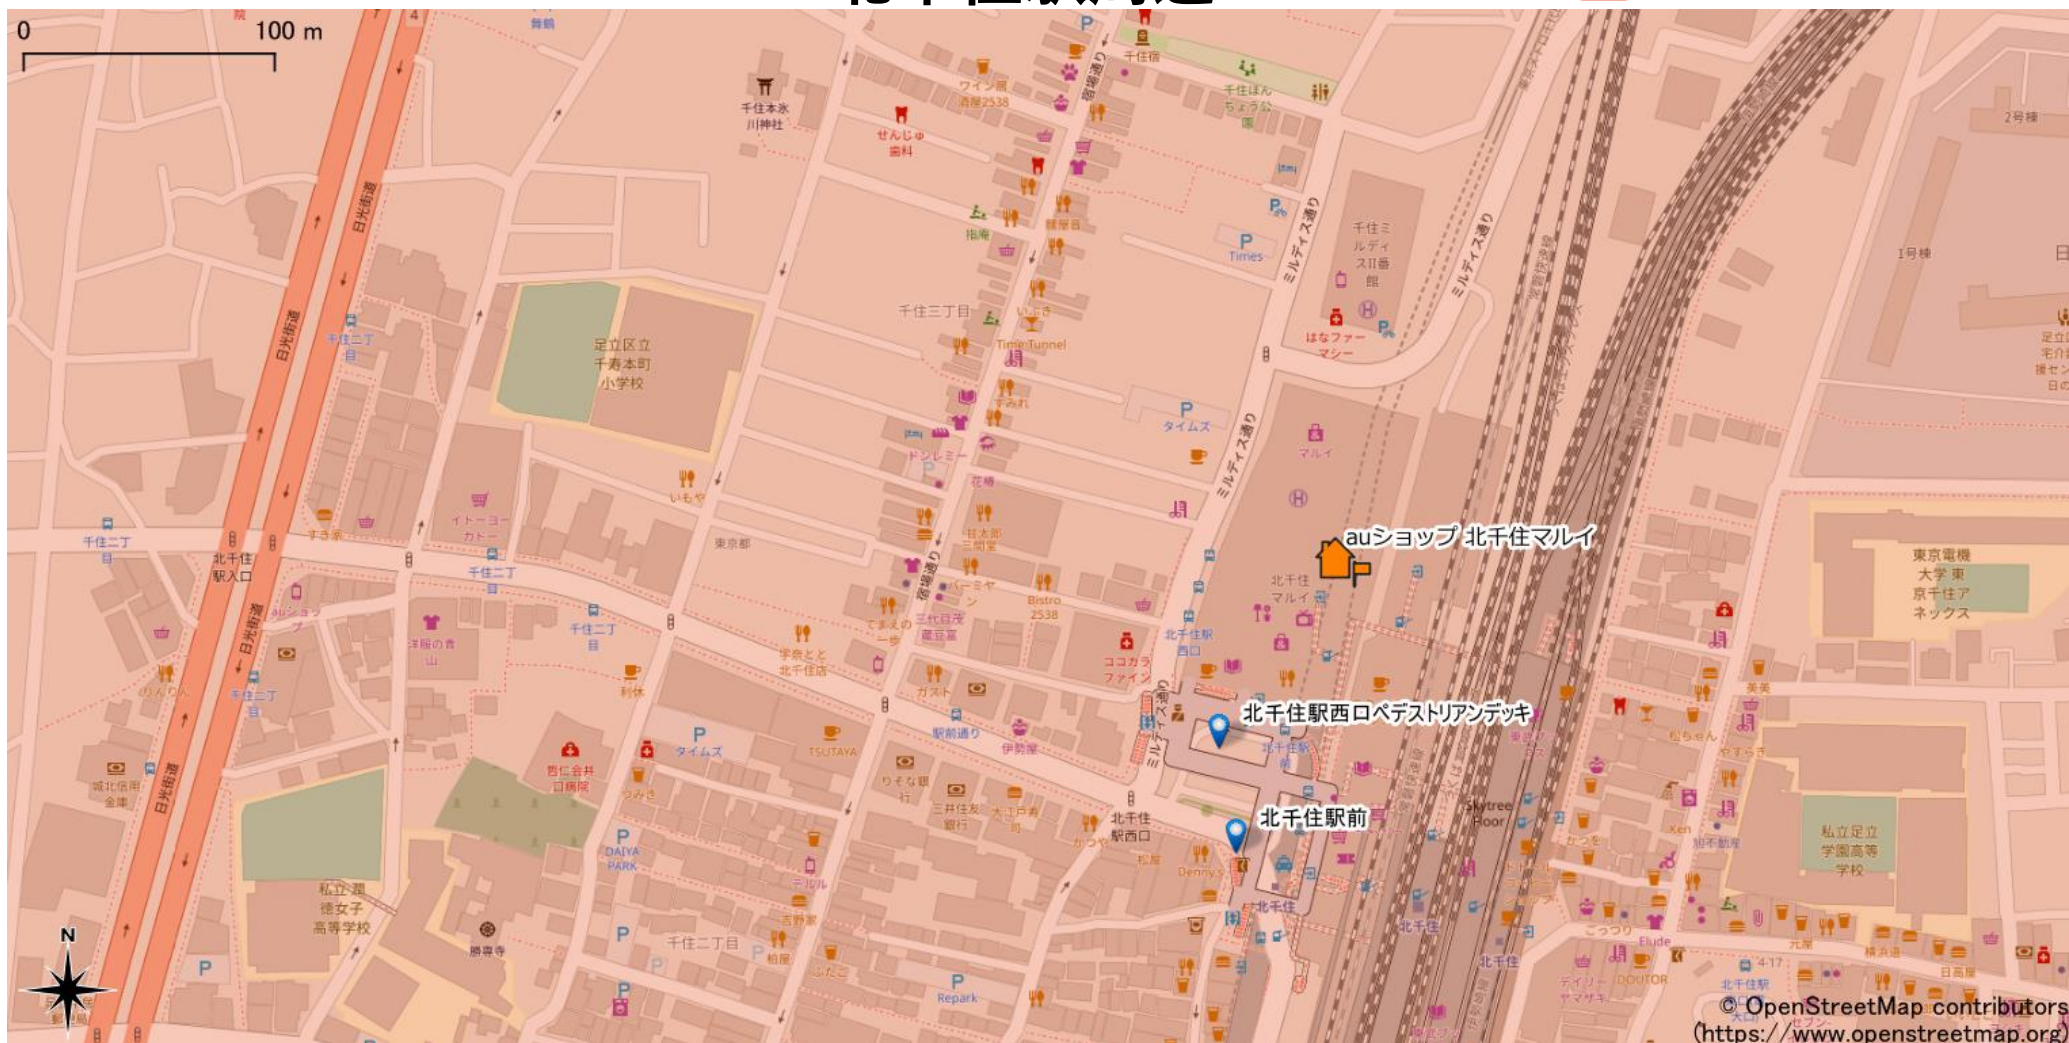

北千住駅周辺

5Gサービスエリア

ご注意

- ・ サービスエリアは計算上の数値判定に基づき作成しているため、実際の電波状況と異なる場合があります。
- ・ おおよそ利用可能な場所を示しているため、電波状況によってはご利用いただけなくなる場合があります。また、屋内施設ではご利用いただけない場合があります。
- ・ 本マップとサービスエリアマップは掲載日の違いにより、一部の場所で5Gサービスエリアが異なる場合があります。
- ・ 5G通信は電波の性質上、4G LTEと比べて屋内への電波が届きにくいいため、サービスエリア内であっても5G通信のご利用ではなく4G LTE通信となる場合があります。
- ・ 5G対応機種では5G通信をご利用できない場合でも、一部エリアでアンテナマークに「5G」と表示される場合があります。また通話・通信時にアンテナマークが「4G」に切り替わる場合があります。