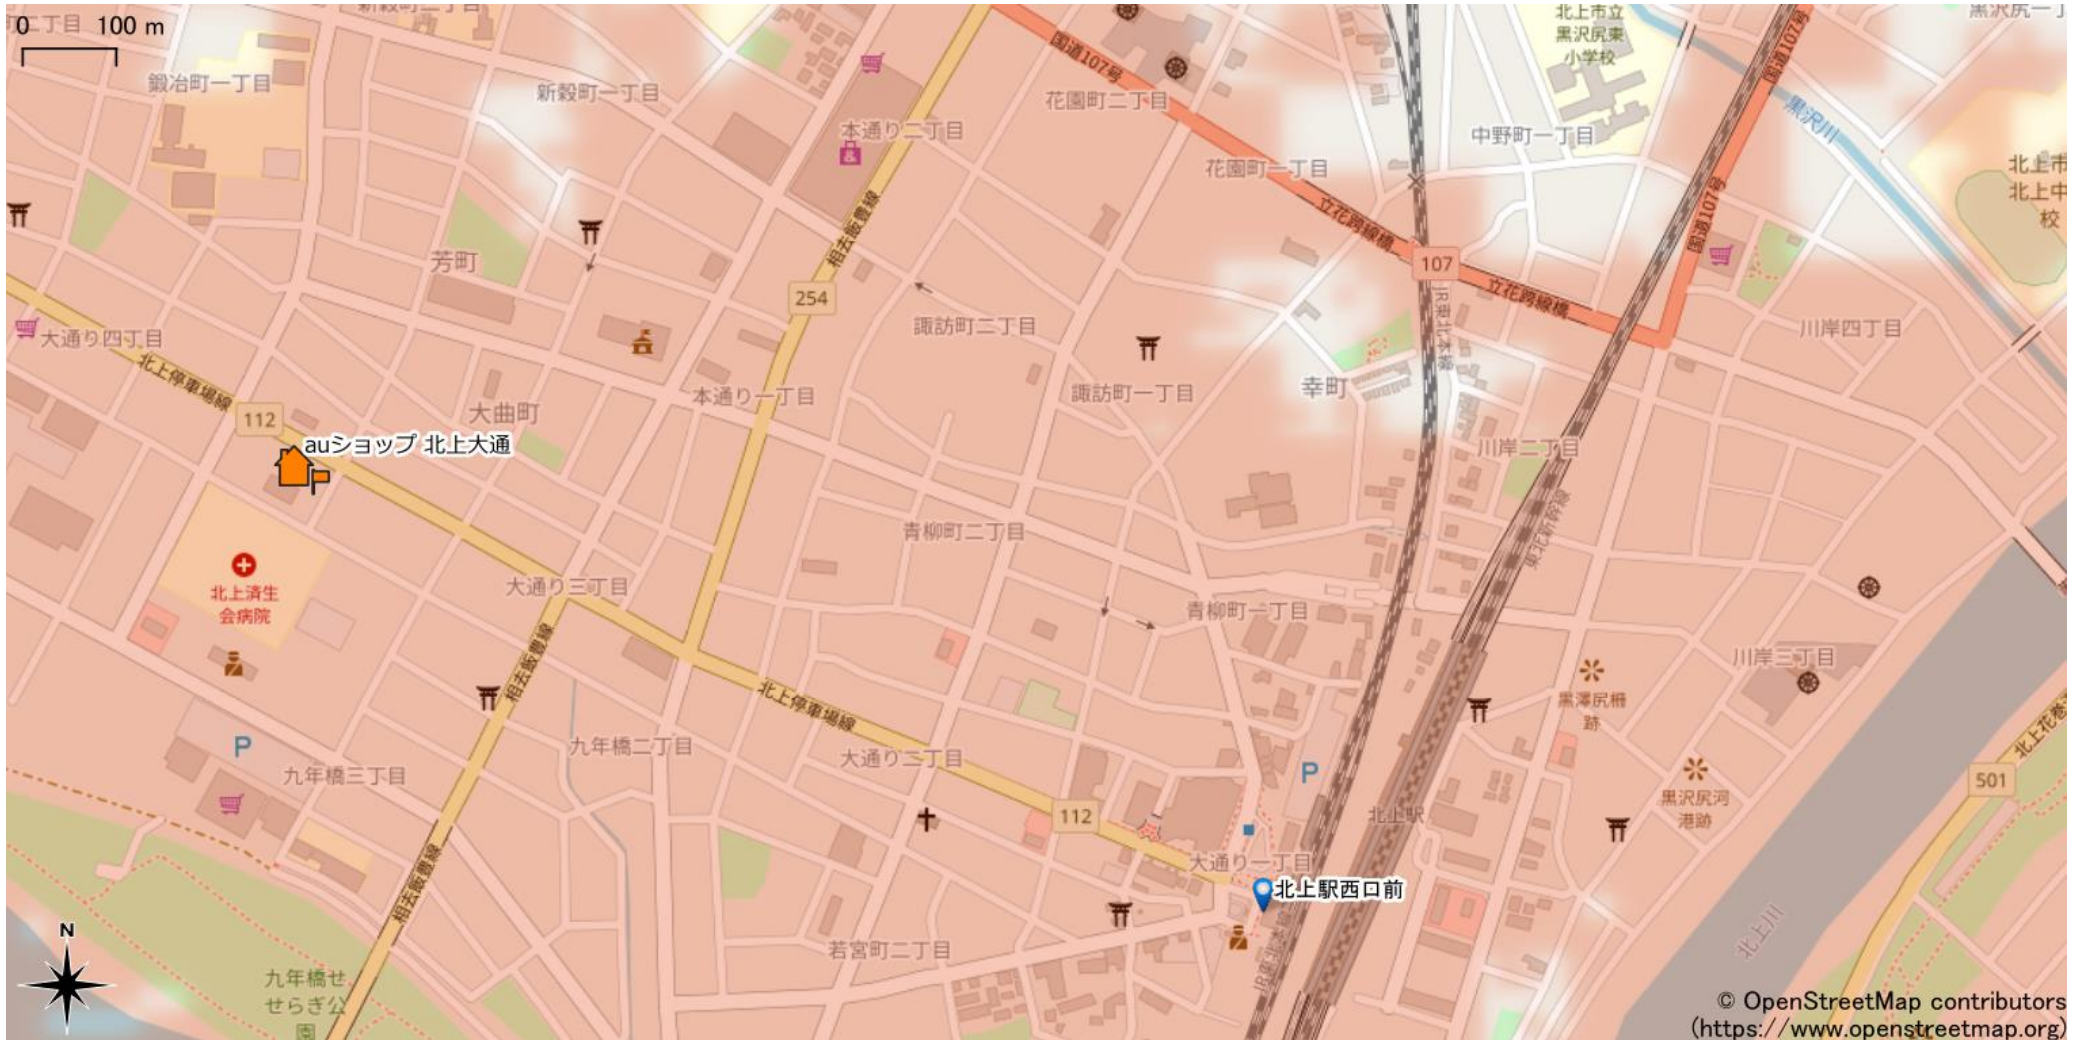

# 北上駅周辺

5Gサービスエリア

## ご注意

- ・ サービスエリアは計算上の数値判定に基づき作成しているため、実際の電波状況と異なる場合があります。
- ・ おおよそ利用可能な場所を示しているため、電波状況によってはご利用いただけなくなる場合があります。また、屋内施設ではご利用いただけない場合があります。
- ・ 本マップとサービスエリアマップは掲載日の違いにより、一部の場所で5Gサービスエリアが異なる場合があります。
- ・ 5G通信は電波の性質上、4G LTEと比べて屋内への電波が届きにくいいため、サービスエリア内であっても5G通信のご利用ではなく4G LTE通信となる場合があります。
- ・ 5G対応機種では5G通信をご利用できない場合でも、一部エリアでアンテナマークに「5G」と表示される場合があります。また通話・通信時にアンテナマークが「4G」に切り替わる場合があります。