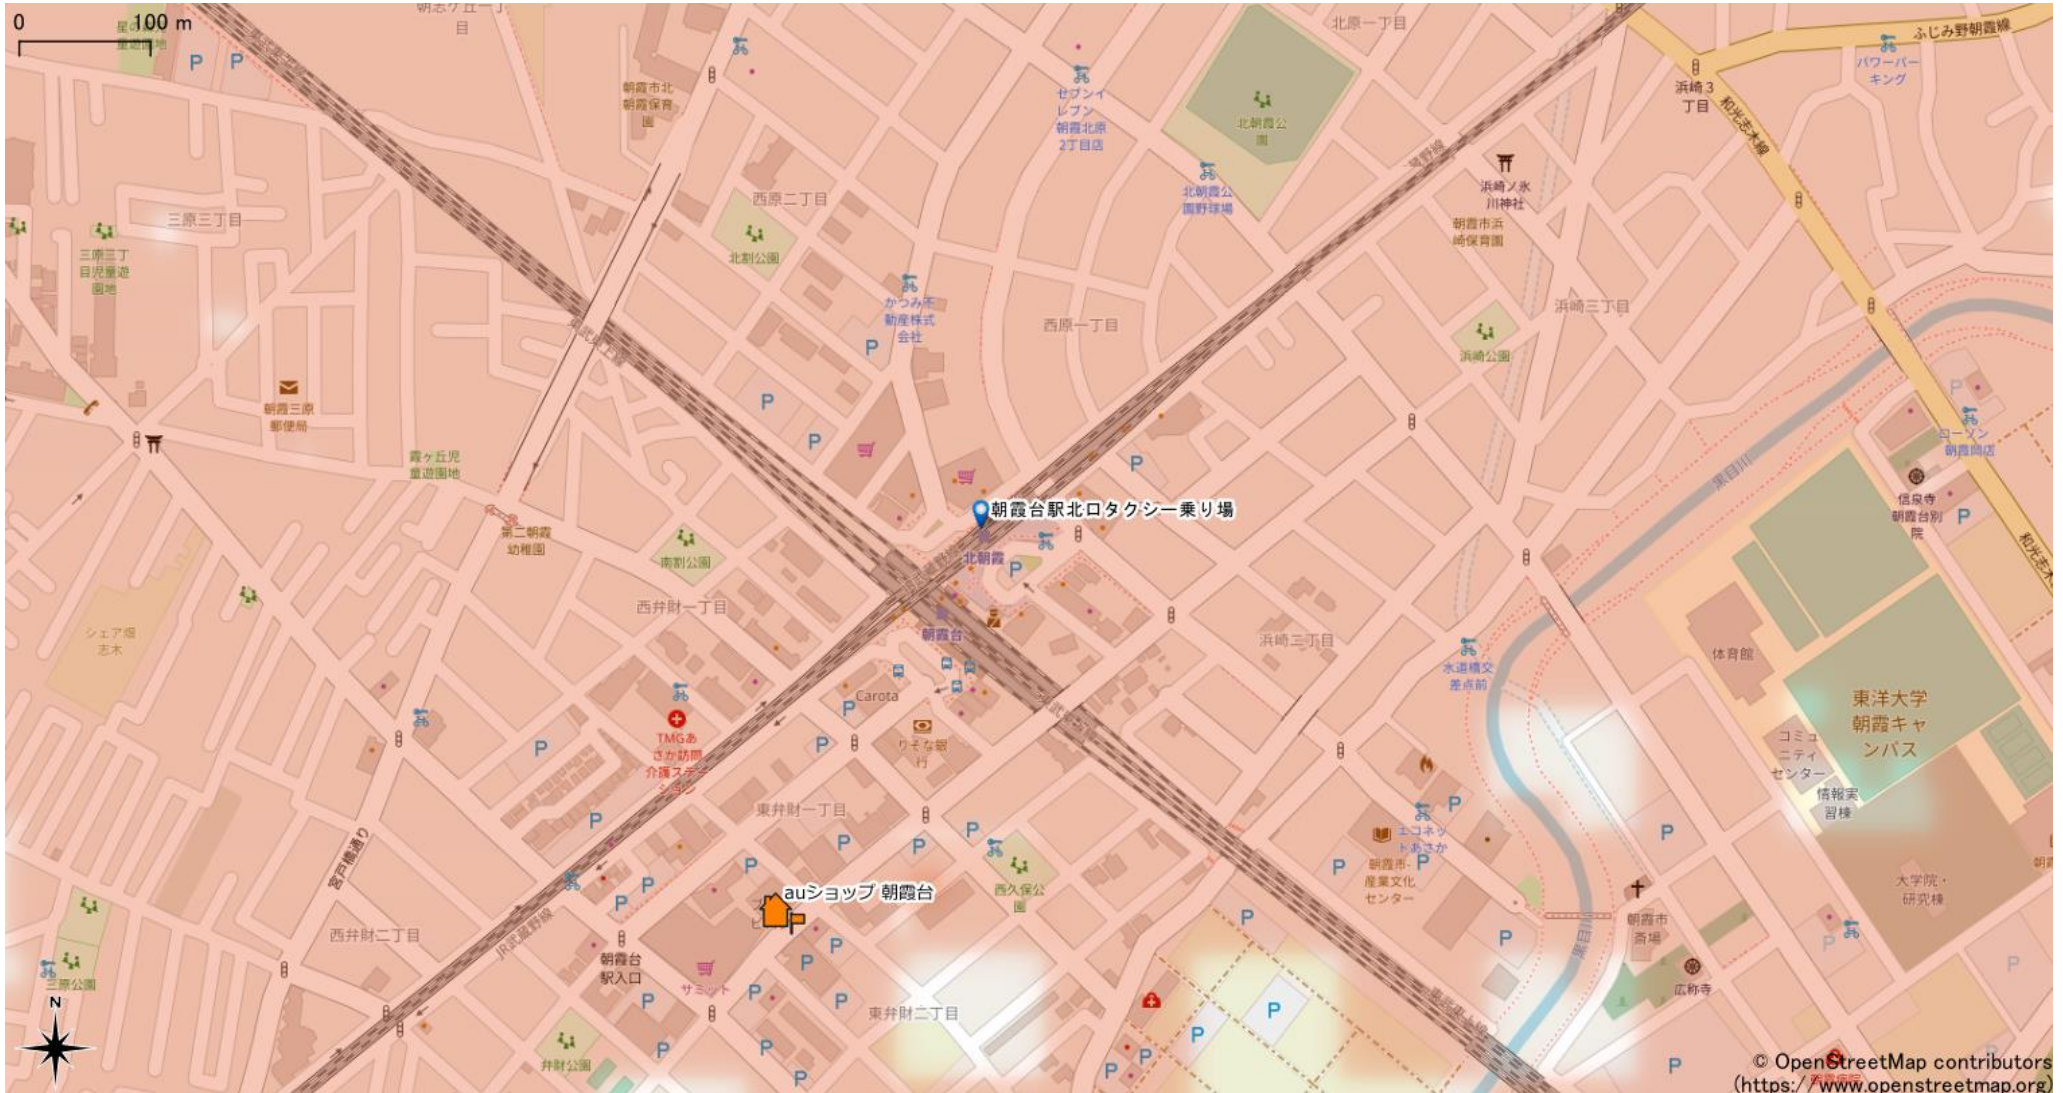

# 北朝霞・朝霞台駅周辺

5Gサービスエリア

## ご注意

- ・サービスエリアは計算上の数値判定に基づき作成しているため、実際の電波状況と異なる場合があります。
- ・おおよそ利用可能な場所を示しているため、電波状況によってはご利用いただけなくなる場合があります。また、屋内施設ではご利用いただけない場合があります。
- ・本マップとサービスエリアマップは掲載日の違いにより、一部の場所で5Gサービスエリアが異なる場合があります。
- ・5G通信は電波の性質上、4G LTEと比べて屋内への電波が届きにくいいため、サービスエリア内であっても5G通信のご利用ではなく4G LTE通信となる場合があります。
- ・5G対応機種では5G通信をご利用できない場合でも、一部エリアでアンテナマークに「5G」と表示される場合があります。また通話・通信時にアンテナマークが「4G」に切り替わる場合があります。

© OpenStreetMap contributors  
(<https://www.openstreetmap.org>)

2023年11月29日時点