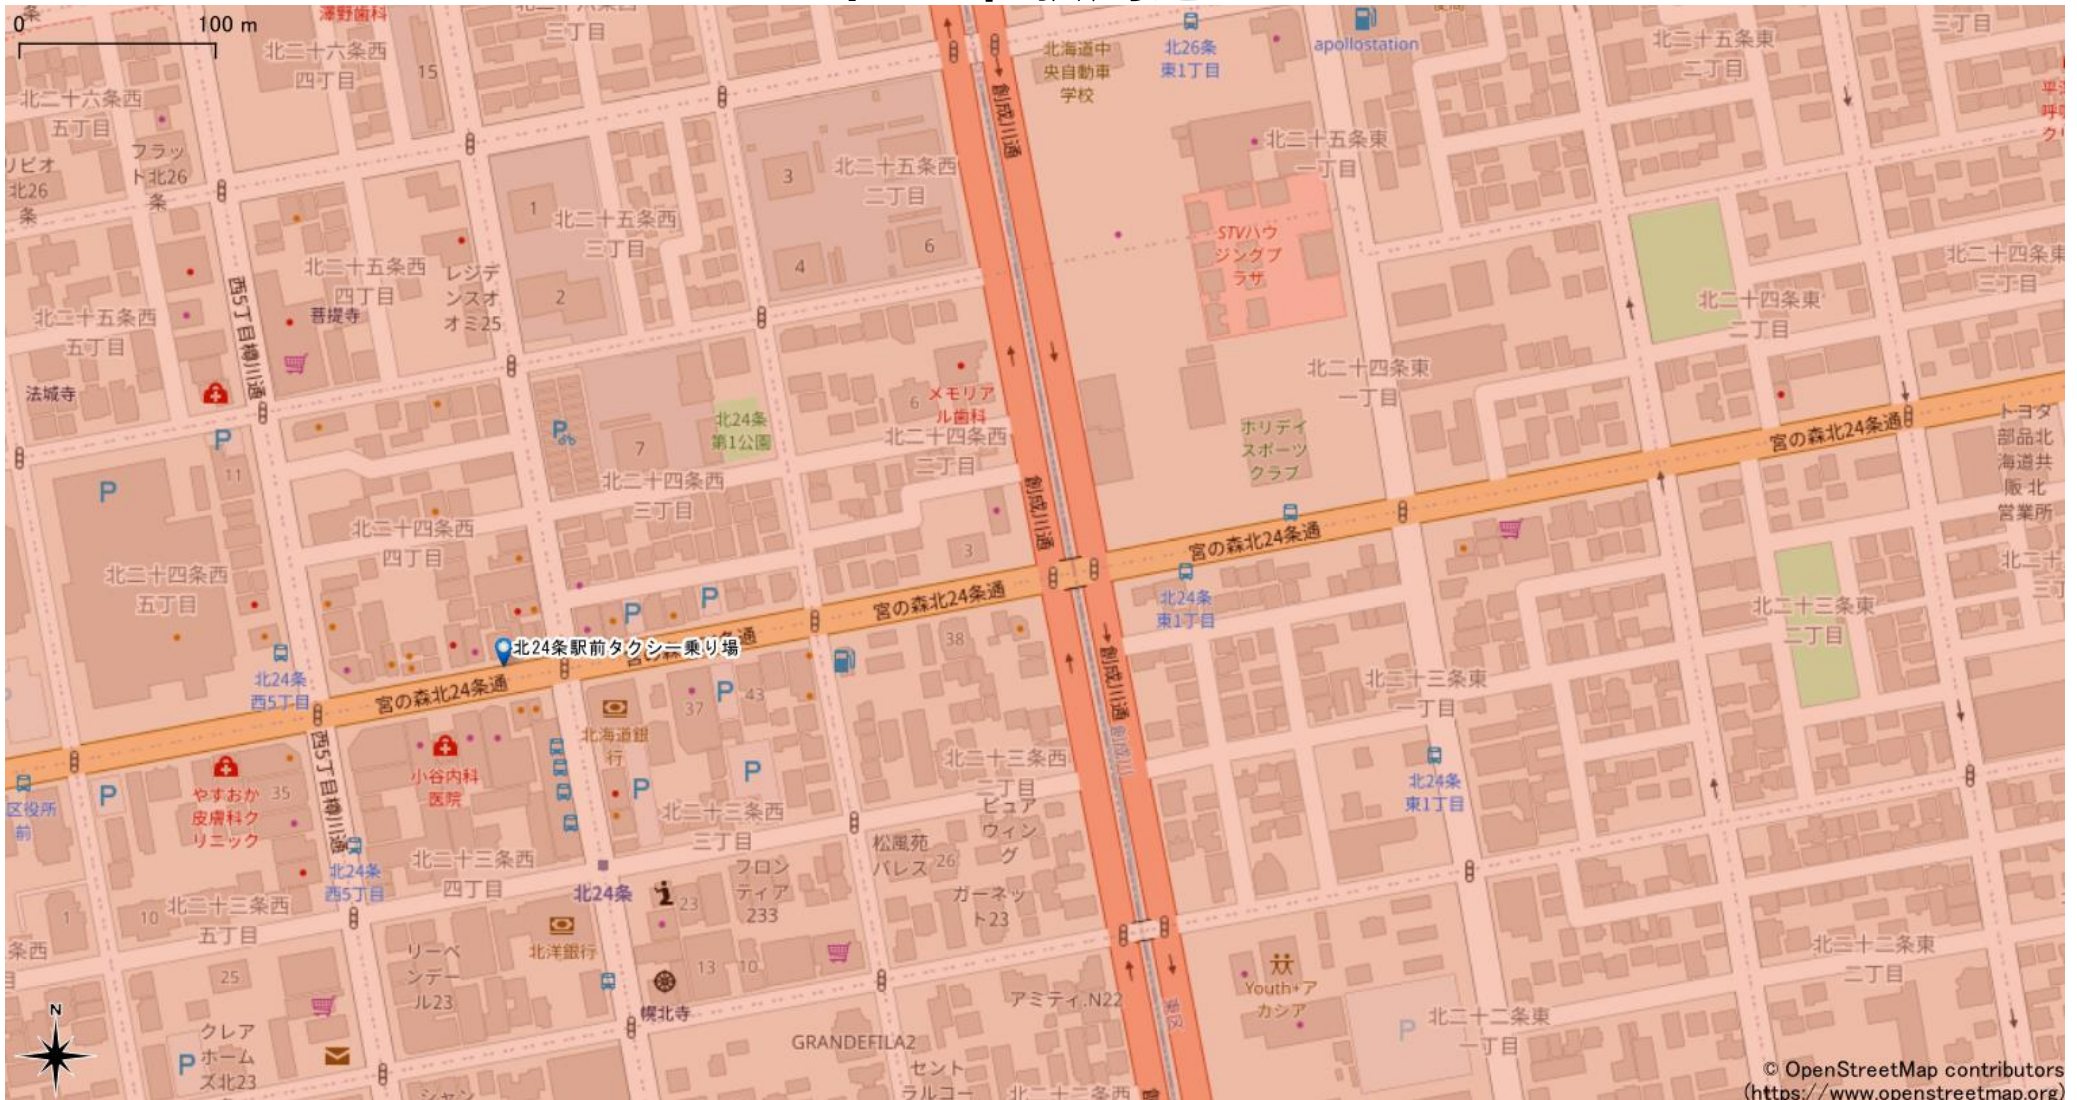

北24条駅周辺

5Gサービスエリア

© OpenStreetMap contributors
(<https://www.openstreetmap.org>)
2023年10月26日時点

ご注意

- ・サービスエリアは計算上の数値判定に基づき作成しているため、実際の電波状況と異なる場合があります。
- ・おおよそ利用可能な場所を示しているため、電波状況によってはご利用いただけなくなる場合があります。また、屋内施設ではご利用いただけない場合があります。
- ・本マップとサービスエリアマップは掲載日の違いにより、一部の場所で5Gサービスエリアが異なる場合があります。
- ・5G通信は電波の性質上、4G LTEと比べて屋内への電波が届きにくいいため、サービスエリア内であっても5G通信のご利用ではなく4G LTE通信となる場合があります。
- ・5G対応機種では5G通信をご利用できない場合でも、一部エリアでアンテナマークに「5G」と表示される場合があります。また通話・通信時にアンテナマークが「4G」に切り替わる場合があります。