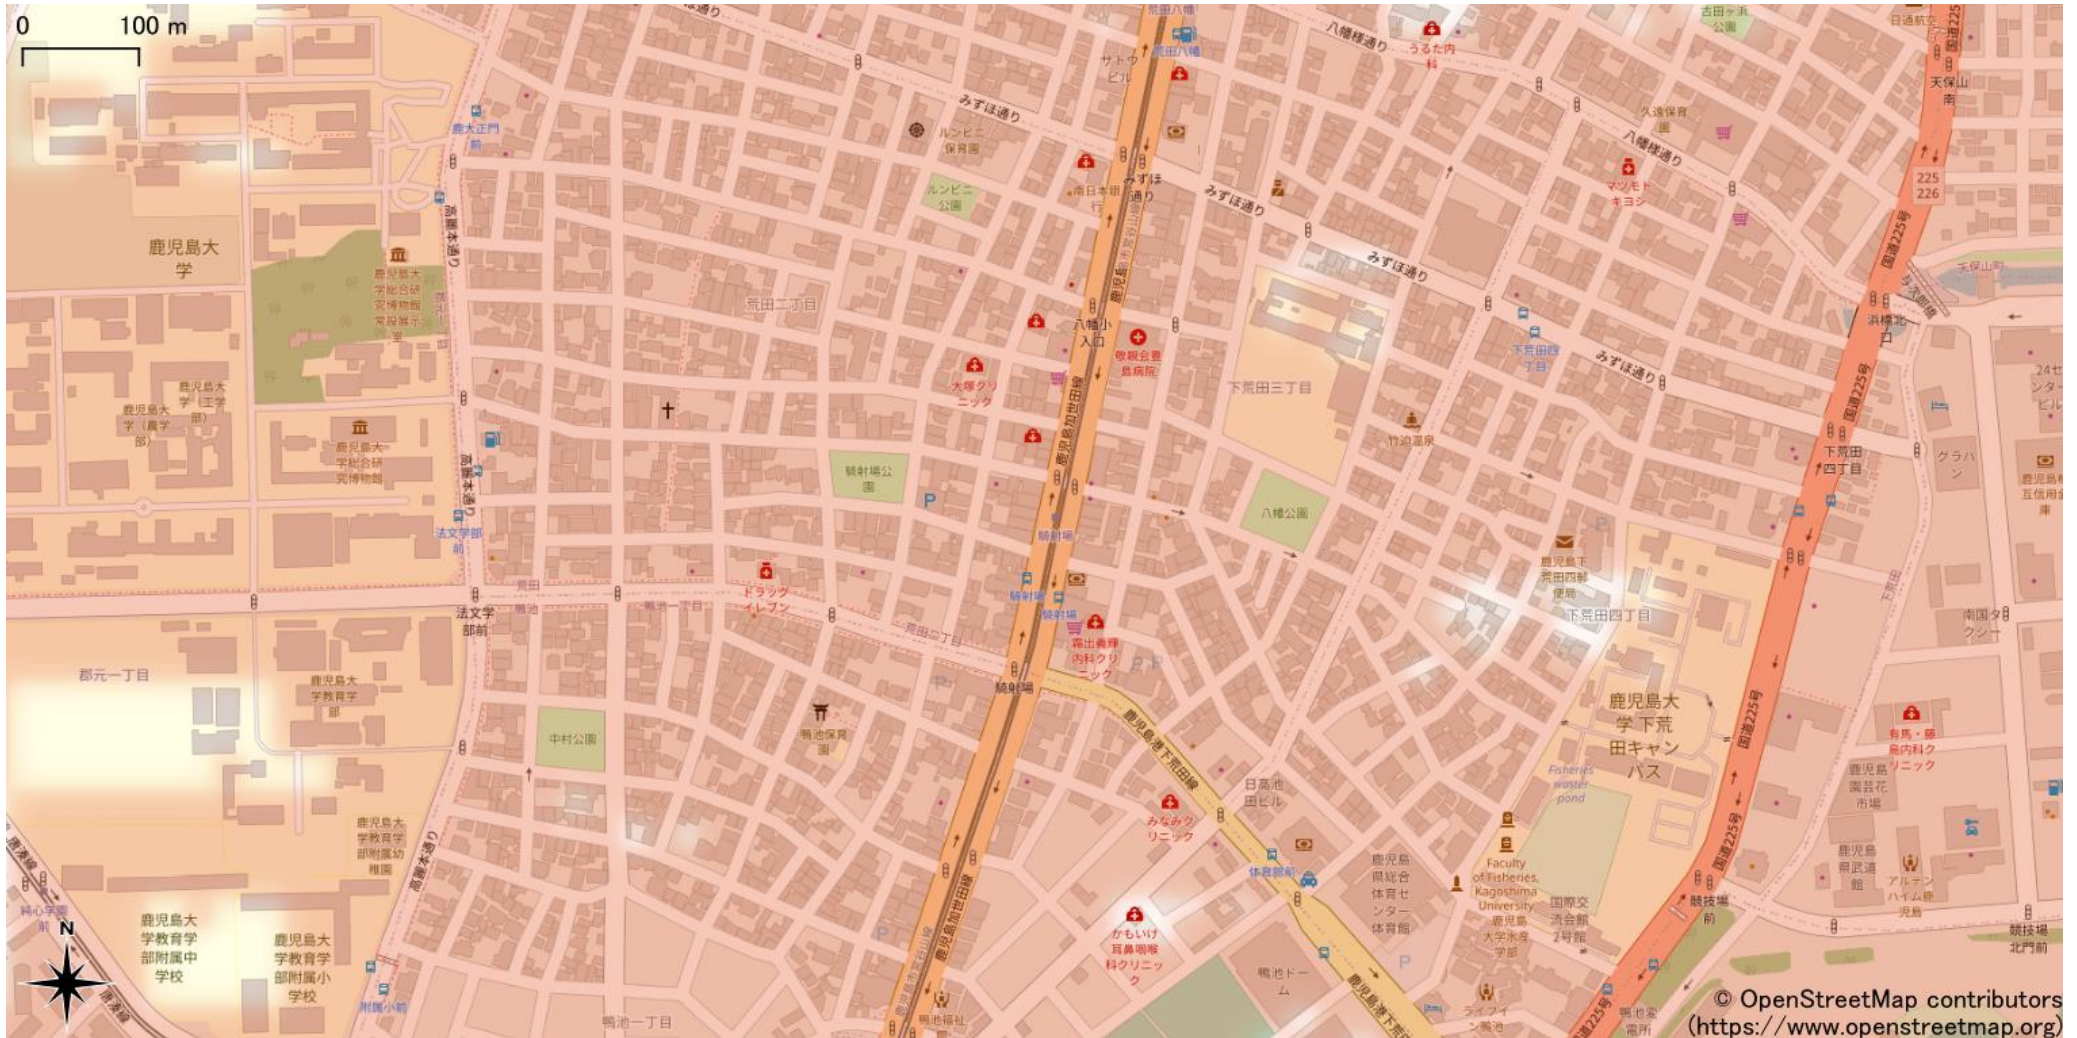

# 騎射場駅周辺

5Gサービスエリア

## ご注意

- ・ サービスエリアは計算上の数値判定に基づき作成しているため、実際の電波状況と異なる場合があります。
- ・ おおよそ利用可能な場所を示しているため、電波状況によってはご利用いただけなくなる場合があります。また、屋内施設ではご利用いただけない場合があります。
- ・ 本マップとサービスエリアマップは掲載日の違いにより、一部の場所で5Gサービスエリアが異なる場合があります。
- ・ 5G通信は電波の性質上、4G LTEと比べて屋内への電波が届きにくいいため、サービスエリア内であっても5G通信のご利用ではなく4G LTE通信となる場合があります。
- ・ 5G対応機種では5G通信をご利用できない場合でも、一部エリアでアンテナマークに「5G」と表示される場合があります。また通話・通信時にアンテナマークが「4G」に切り替わる場合があります。