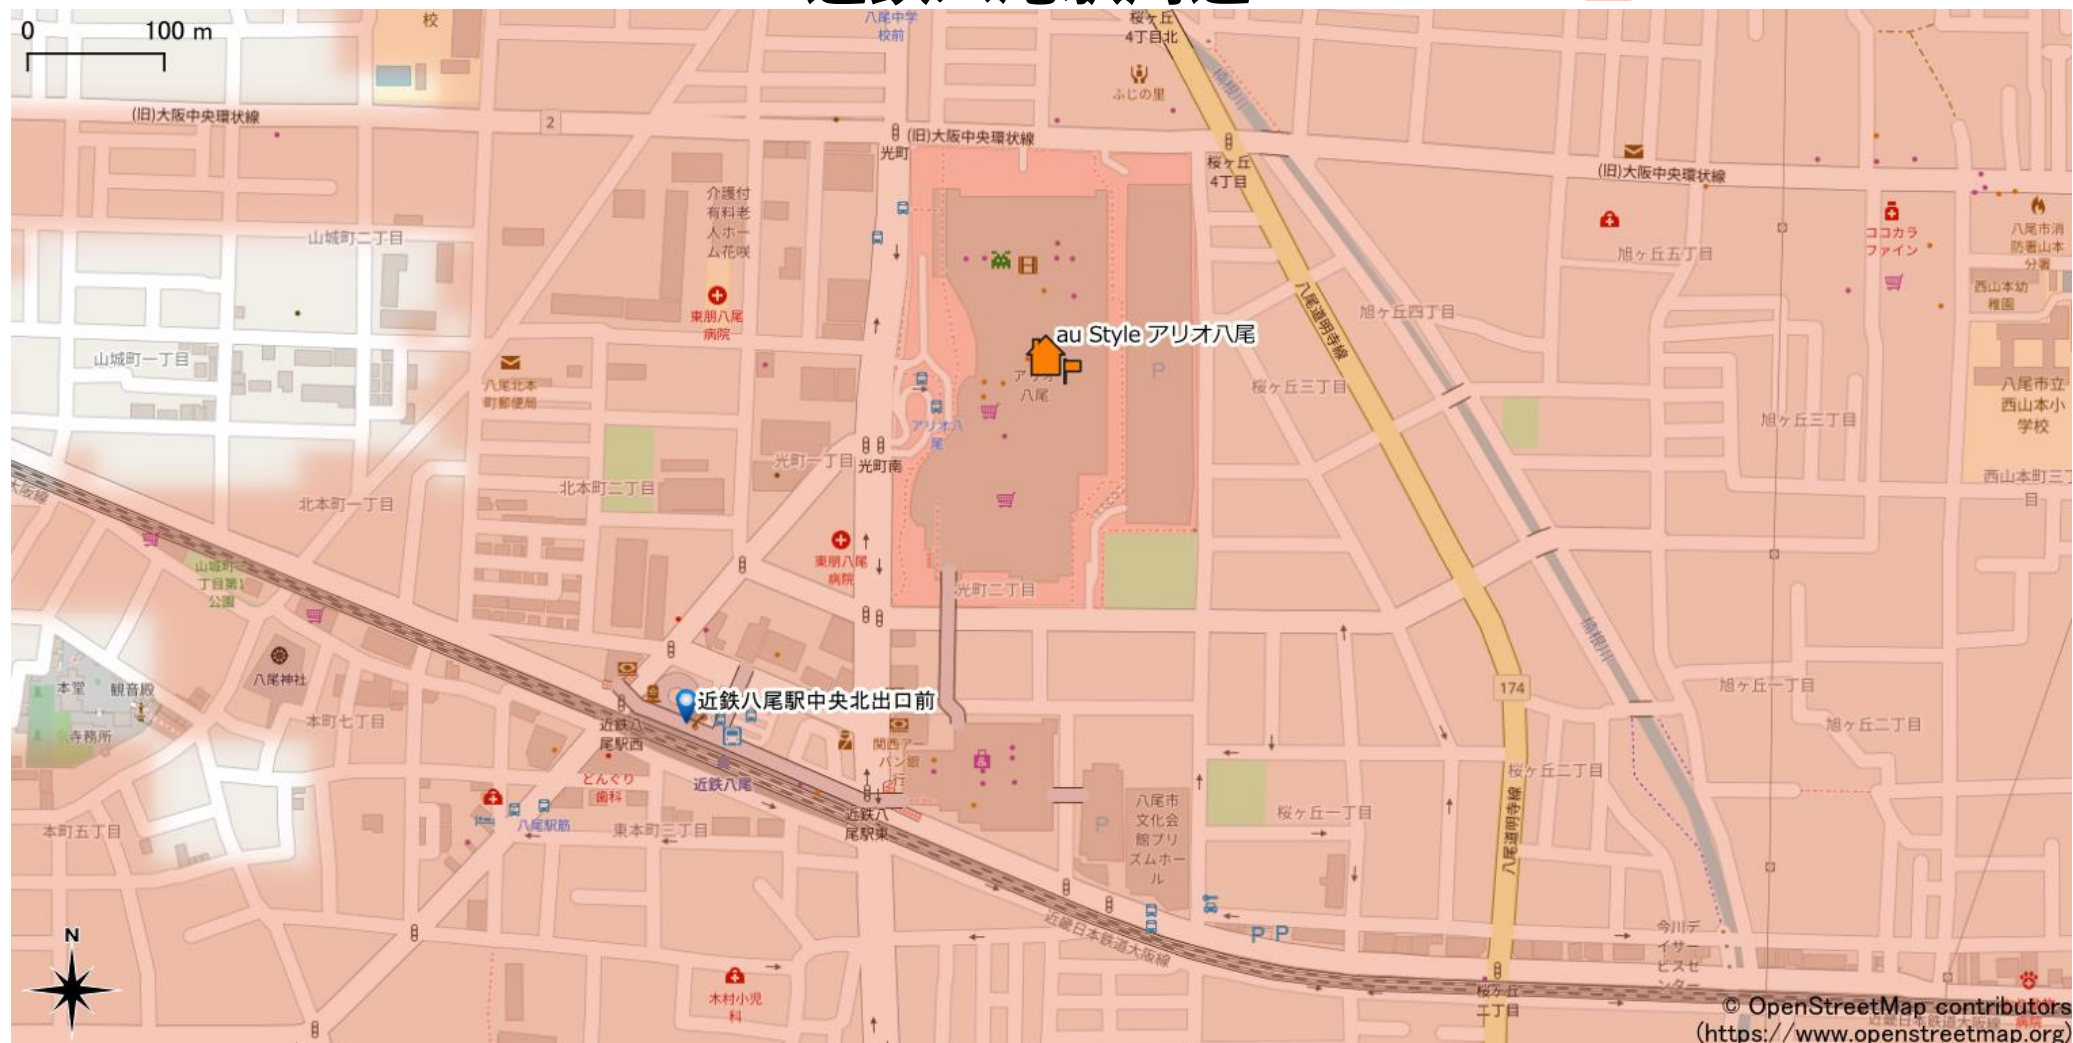

近鉄八尾駅周辺

5Gサービスエリア

ご注意

- ・サービスエリアは計算上の数値判定に基づき作成しているため、実際の電波状況と異なる場合があります。
- ・おおよそ利用可能な場所を示しているため、電波状況によってはご利用いただけなくなる場合があります。また、屋内施設ではご利用いただけない場合があります。
- ・本マップとサービスエリアマップは掲載日の違いにより、一部の場所で5Gサービスエリアが異なる場合があります。
- ・5G通信は電波の性質上、4G LTEと比べて屋内への電波が届きにくいいため、サービスエリア内であっても5G通信のご利用ではなく4G LTE通信となる場合があります。
- ・5G対応機種では5G通信をご利用できない場合でも、一部エリアでアンテナマークに「5G」と表示される場合があります。また通話・通信時にアンテナマークが「4G」に切り替わる場合があります。