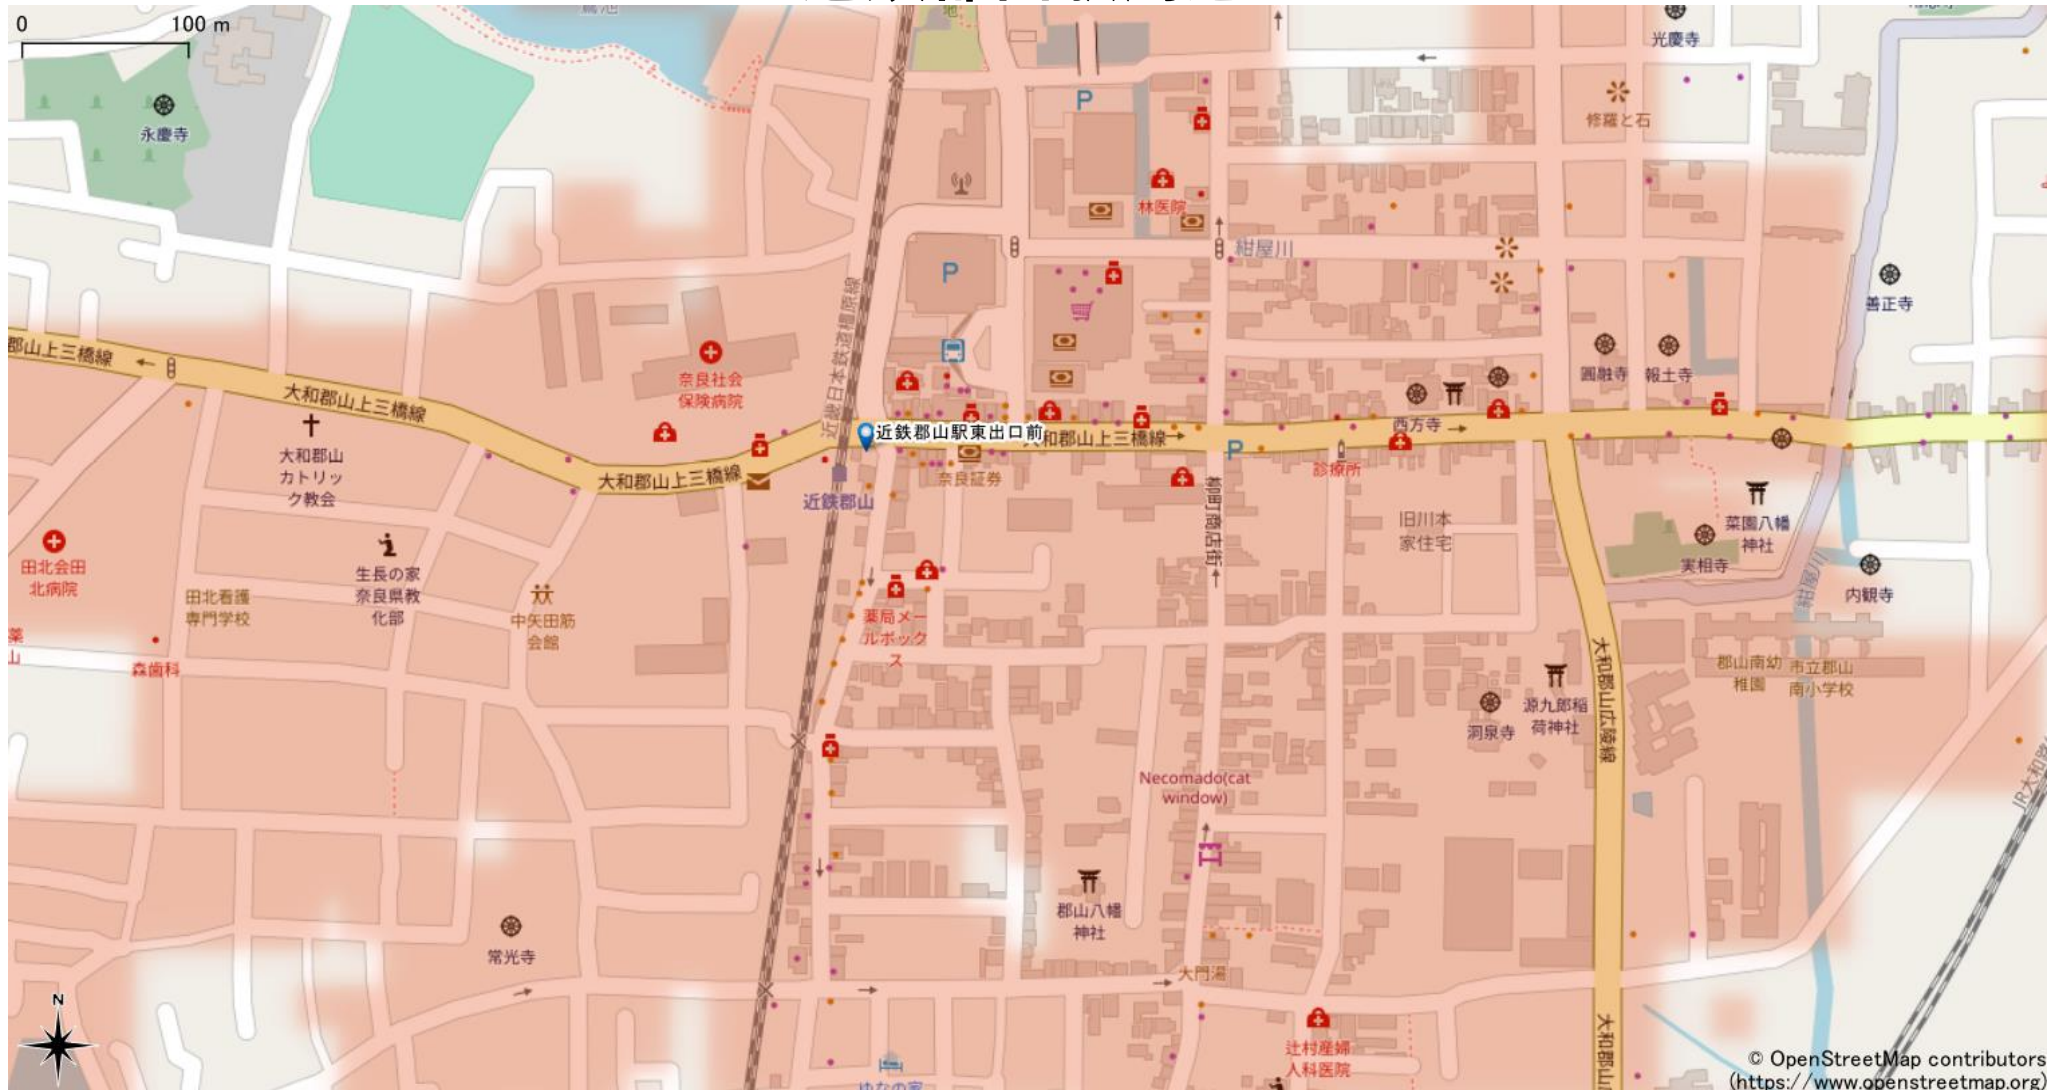

近鉄郡山駅周辺

5Gサービスエリア

ご注意

- ・サービスエリアは計算上の数値判定に基づき作成しているため、実際の電波状況と異なる場合があります。
- ・おおよそ利用可能な場所を示しているため、電波状況によってはご利用いただけなくなる場合があります。また、屋内施設ではご利用いただけない場合があります。
- ・本マップとサービスエリアマップは掲載日の違いにより、一部の場所で5Gサービスエリアが異なる場合があります。
- ・5G通信は電波の性質上、4G LTEと比べて屋内への電波が届きにくいいため、サービスエリア内であっても5G通信のご利用ではなく4G LTE通信となる場合があります。
- ・5G対応機種では5G通信をご利用できない場合でも、一部エリアでアンテナマークに「5G」と表示される場合があります。また通話・通信時にアンテナマークが「4G」に切り替わる場合があります。

2023年8月28日時点