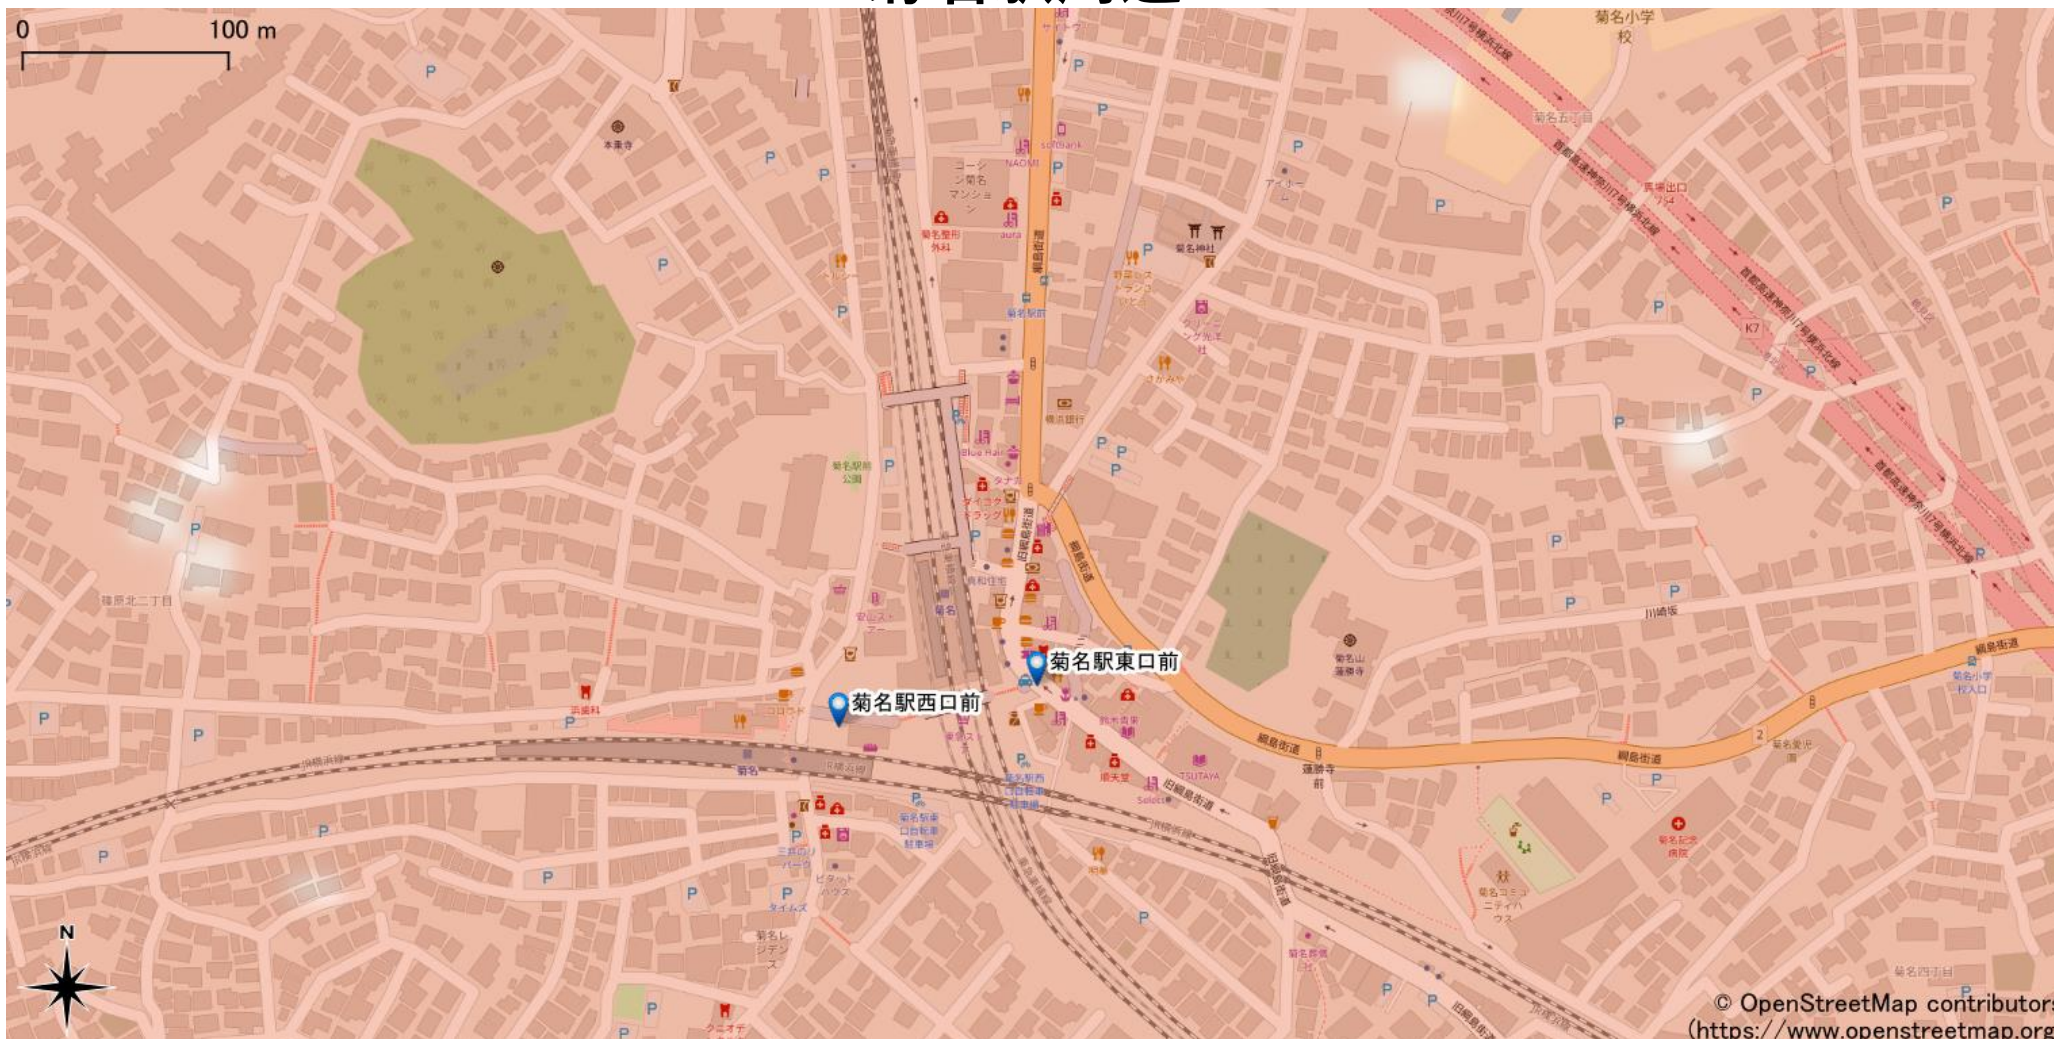

菊名駅周辺

5Gサービスエリア

ご注意

- ・サービスエリアは計算上の数値判定に基づき作成しているため、実際の電波状況と異なる場合があります。
- ・おおそ利用可能な場所を示しているため、電波状況によってはご利用いただけなくなる場合があります。また、屋内施設ではご利用いただけない場合があります。
- ・本マップとサービスエリアマップは掲載日の違いにより、一部の場所で5Gサービスエリアが異なる場合があります。
- ・5G通信は電波の性質上、4G LTEと比べて屋内への電波が届きにくいいため、サービスエリア内であっても5G通信のご利用ではなく4G LTE通信となる場合があります。
- ・5G対応機種では5G通信をご利用できない場合でも、一部エリアでアンテナマークに「5G」と表示される場合があります。また通話・通信時にアンテナマークが「4G」に切り替わる場合があります。