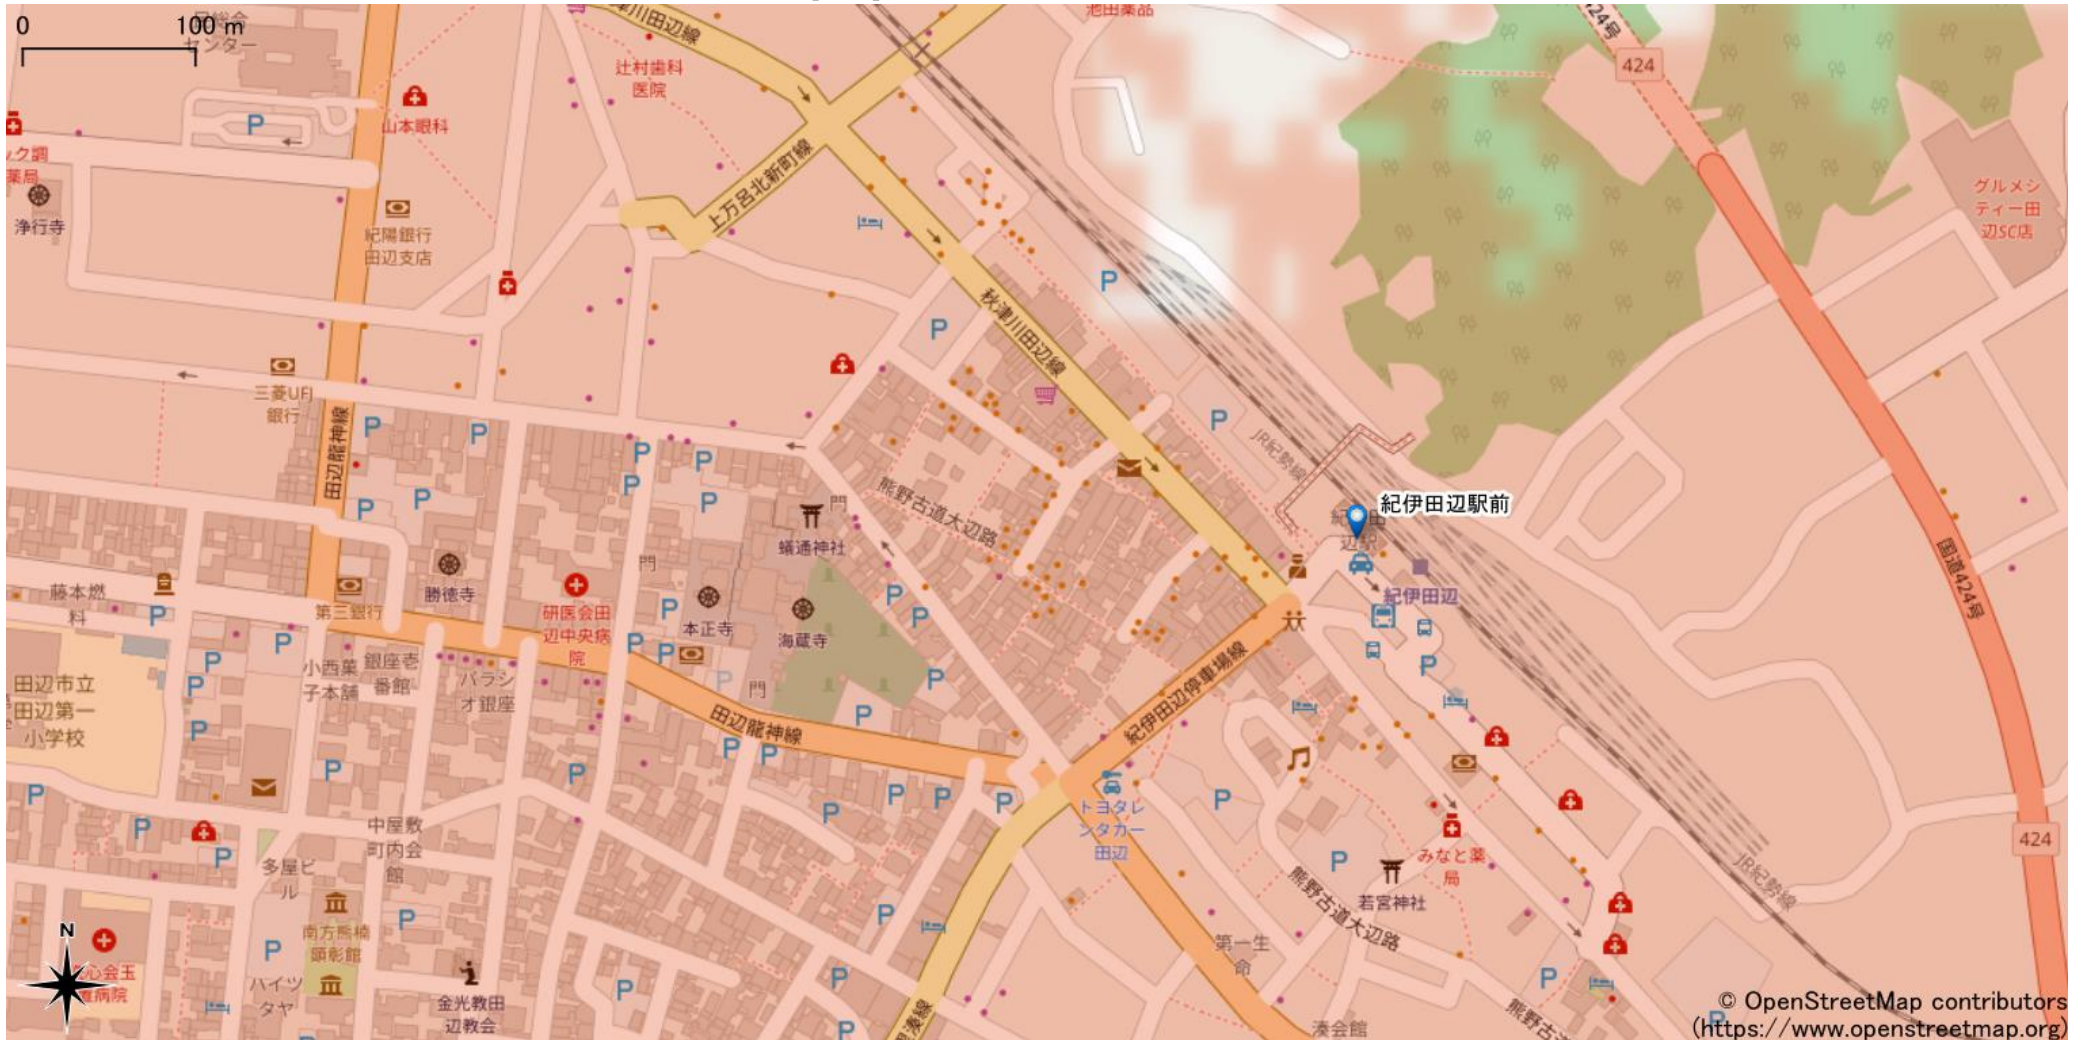

紀伊田辺駅周辺

5Gサービスエリア

ご注意

- ・サービスエリアは計算上の数値判定に基づき作成しているため、実際の電波状況と異なる場合があります。
- ・おおよそ利用可能な場所を示しているため、電波状況によってはご利用いただけなくなる場合があります。また、屋内施設ではご利用いただけない場合があります。
- ・本マップとサービスエリアマップは掲載日の違いにより、一部の場所で5Gサービスエリアが異なる場合があります。
- ・5G通信は電波の性質上、4G LTEと比べて屋内への電波が届きにくいいため、サービスエリア内であっても5G通信のご利用ではなく4G LTE通信となる場合があります。
- ・5G対応機種では5G通信をご利用できない場合でも、一部エリアでアンテナマークに「5G」と表示される場合があります。また通話・通信時にアンテナマークが「4G」に切り替わる場合があります。