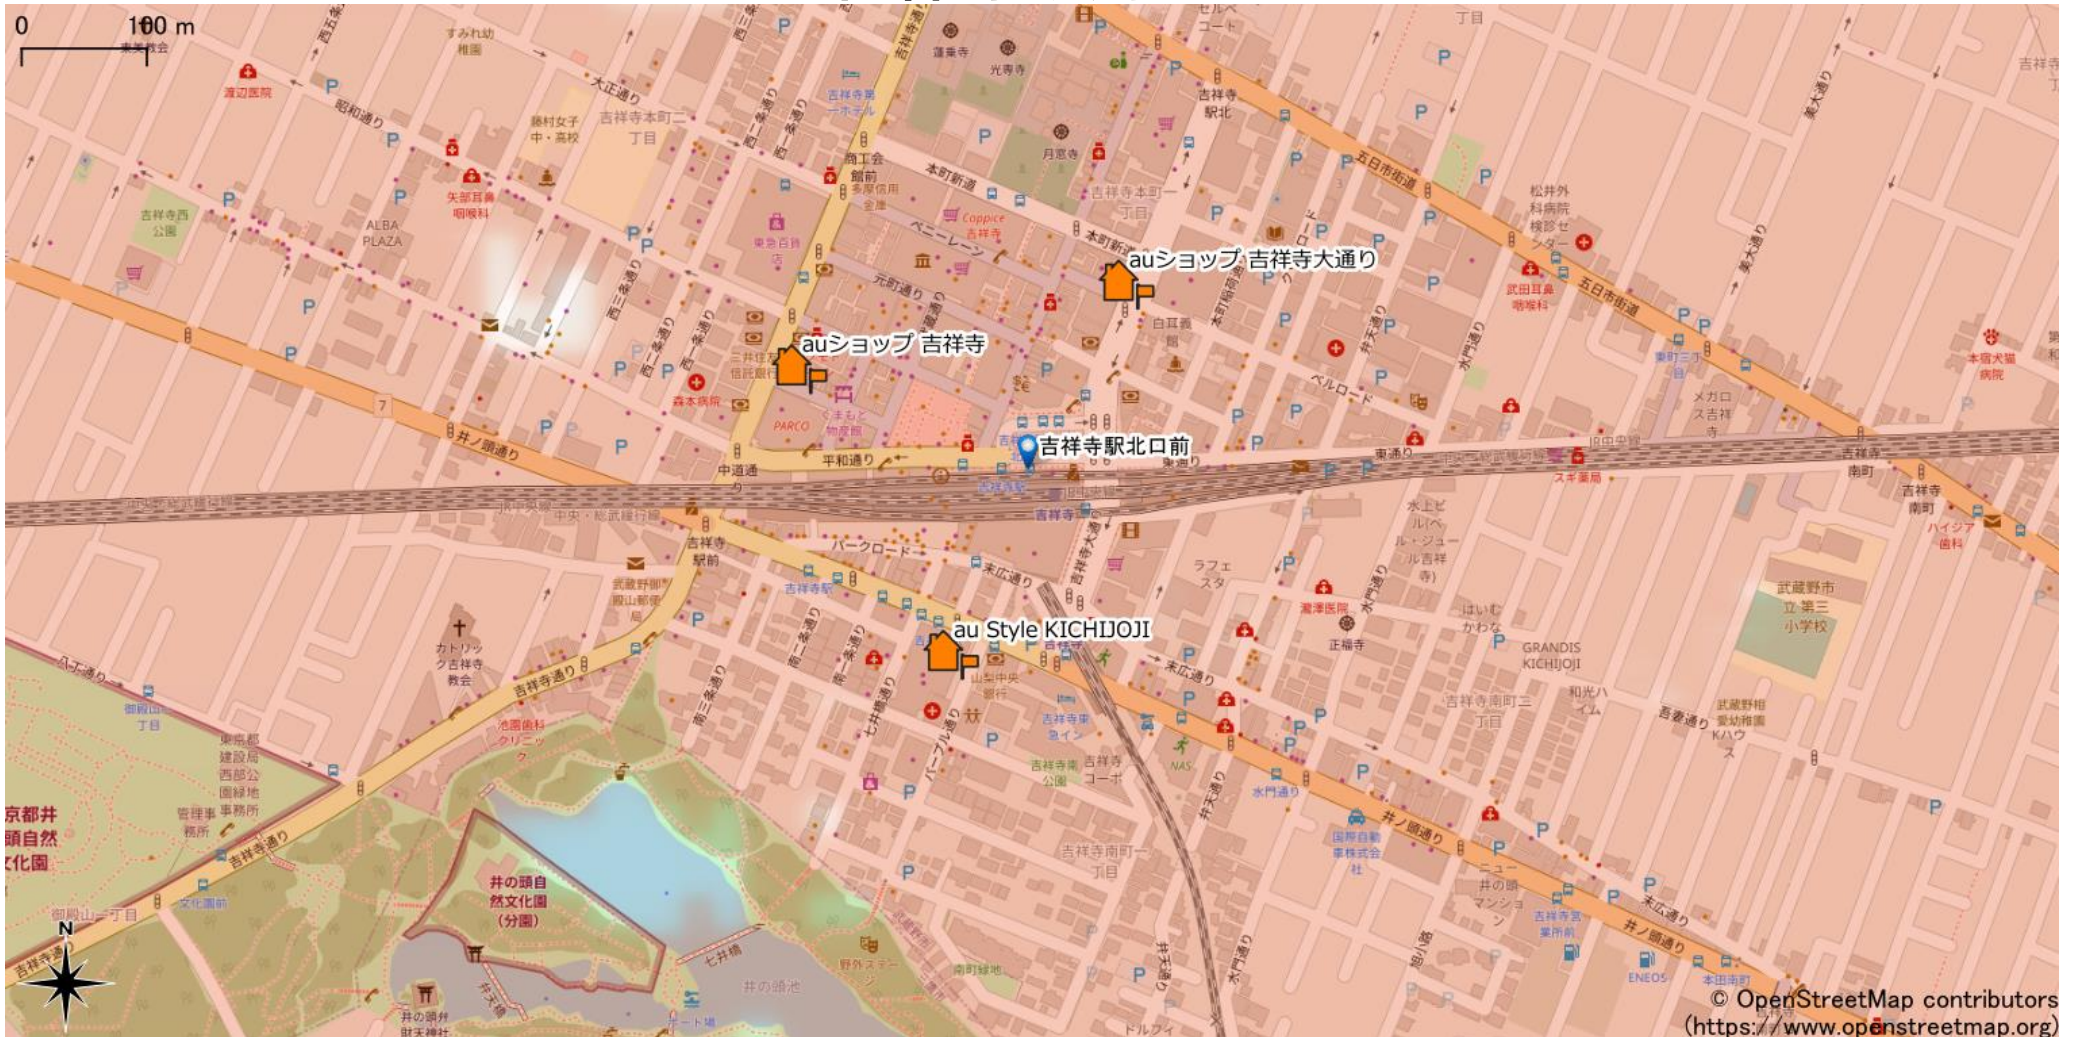

吉祥寺駅周辺

5Gサービスエリア

© OpenStreetMap contributors
(<https://www.openstreetmap.org>)

ご注意

2023年2月28日時点

- ・ サービスエリアは計算上の数値判定に基づき作成しているため、実際の電波状況と異なる場合があります。
- ・ おおよそ利用可能な場所を示しているため、電波状況によってはご利用いただけなくなる場合があります。また、屋内施設ではご利用いただけません。
- ・ 本マップとサービスエリアマップは掲載日の違いにより、一部の場所で5Gサービスエリアが異なる場合があります。
- ・ 5G通信は電波の性質上、4G LTEと比べて屋内への電波が届きにくいいため、サービスエリア内であっても5G通信のご利用ではなく4G LTE通信となる場合があります。
- ・ 5G対応機種では5G通信をご利用できない場合でも、一部エリアでアンテナマークに「5G」と表示される場合があります。また通話・通信時にアンテナマークが「4G」に切り替わる場合があります。