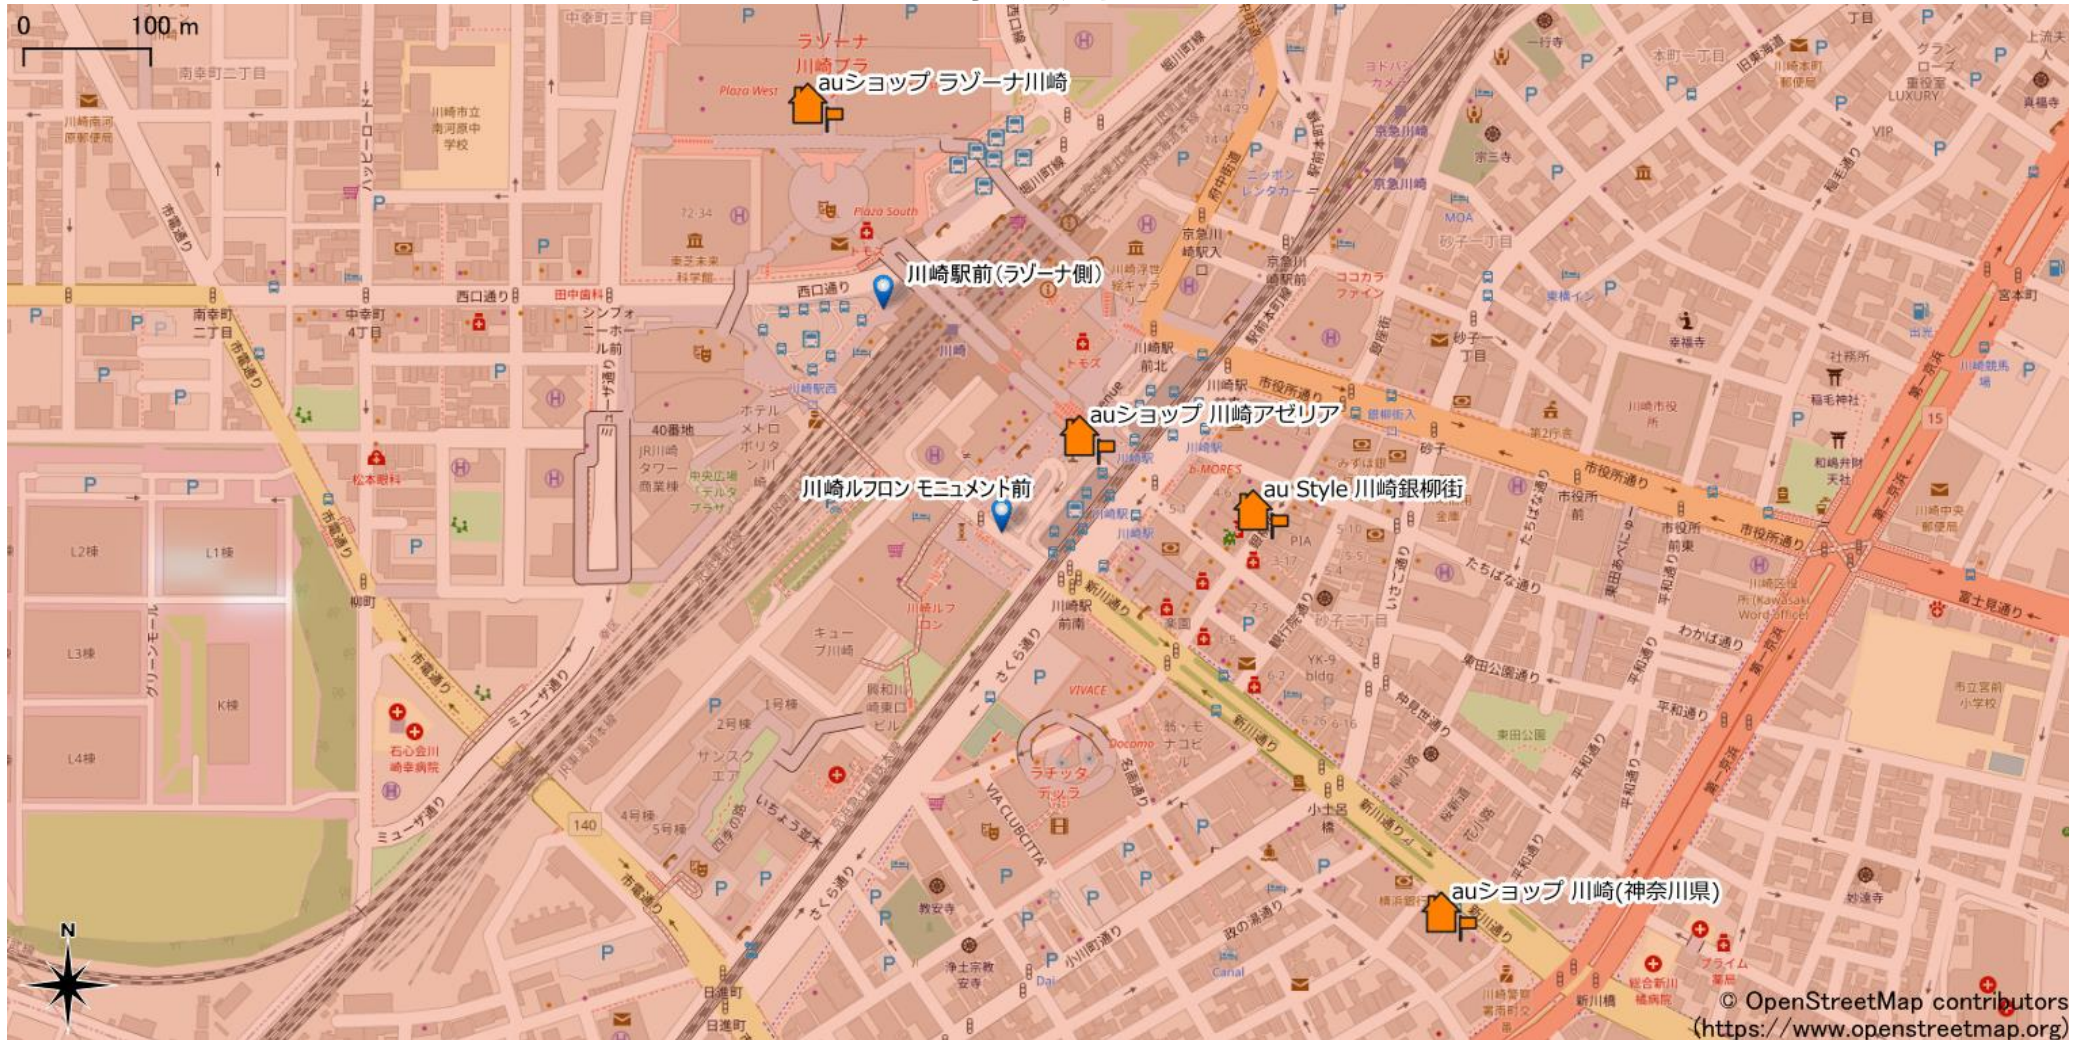

# 川崎駅周辺

5Gサービスエリア

## ご注意

- ・ サービスエリアは計算上の数値判定に基づき作成しているため、実際の電波状況と異なる場合があります。
- ・ おおよそ利用可能な場所を示しているため、電波状況によってはご利用いただけなくなる場合があります。また、屋内施設ではご利用いただけない場合があります。
- ・ 本マップとサービスエリアマップは掲載日の違いにより、一部の場所で5Gサービスエリアが異なる場合があります。
- ・ 5G通信は電波の性質上、4G LTEと比べて屋内への電波が届きにくいいため、サービスエリア内であっても5G通信のご利用ではなく4G LTE通信となる場合があります。
- ・ 5G対応機種では5G通信をご利用できない場合でも、一部エリアでアンテナマークに「5G」と表示される場合があります。また通話・通信時にアンテナマークが「4G」に切り替わる場合があります。