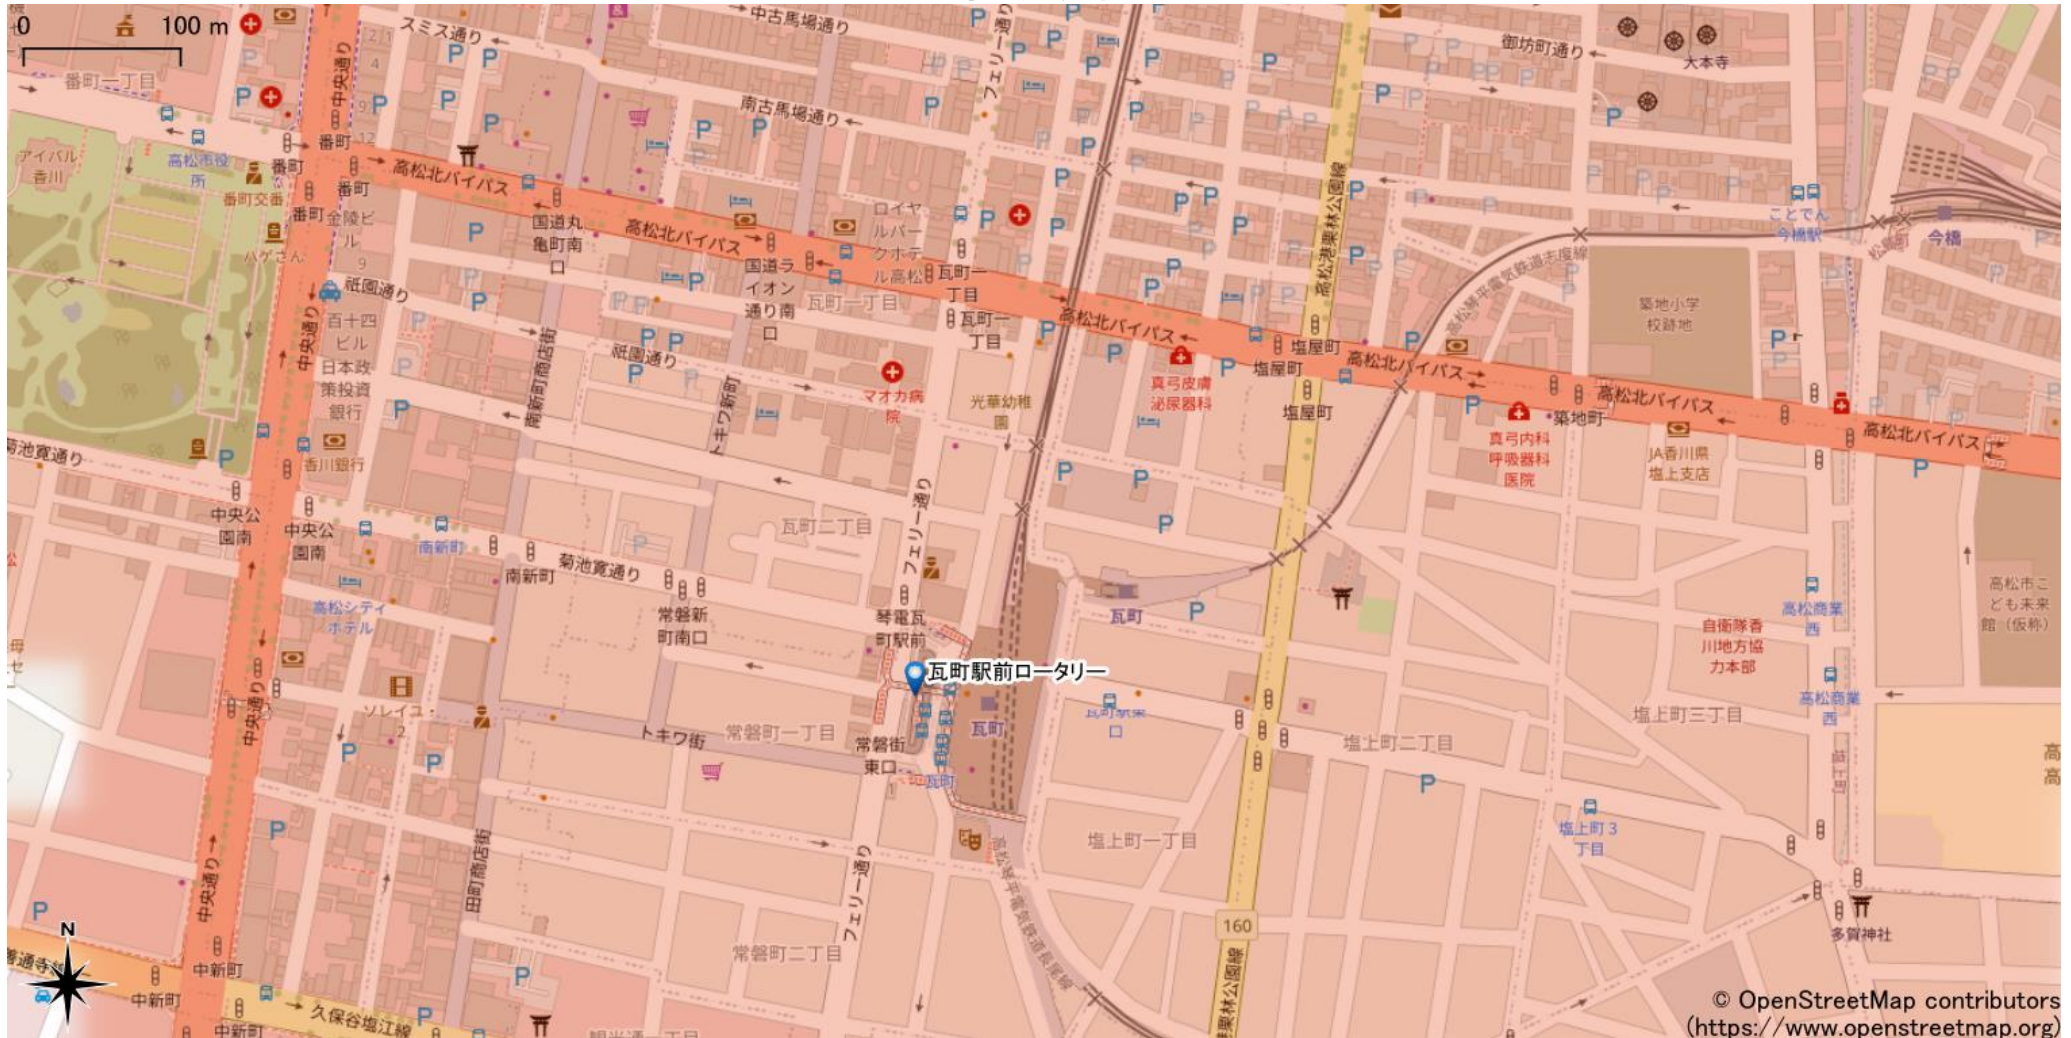

瓦町駅周辺

5Gサービスエリア

ご注意

2022年12月26日時点

- ・ サービスエリアは計算上の数値判定に基づき作成しているため、実際の電波状況と異なる場合があります。
- ・ おおよそ利用可能な場所を示しているため、電波状況によってはご利用いただけなくなる場合があります。また、屋内施設ではご利用いただけない場合があります。
- ・ 本マップとサービスエリアマップは掲載日の違いにより、一部の場所で5Gサービスエリアが異なる場合があります。
- ・ 5G通信は電波の性質上、4G LTEと比べて屋内への電波が届きにくいいため、サービスエリア内であっても5G通信のご利用ではなく4G LTE通信となる場合があります。
- ・ 5G対応機種では5G通信をご利用できない場合でも、一部エリアでアンテナマークに「5G」と表示される場合があります。また通話・通信時にアンテナマークが「4G」に切り替わる場合があります。