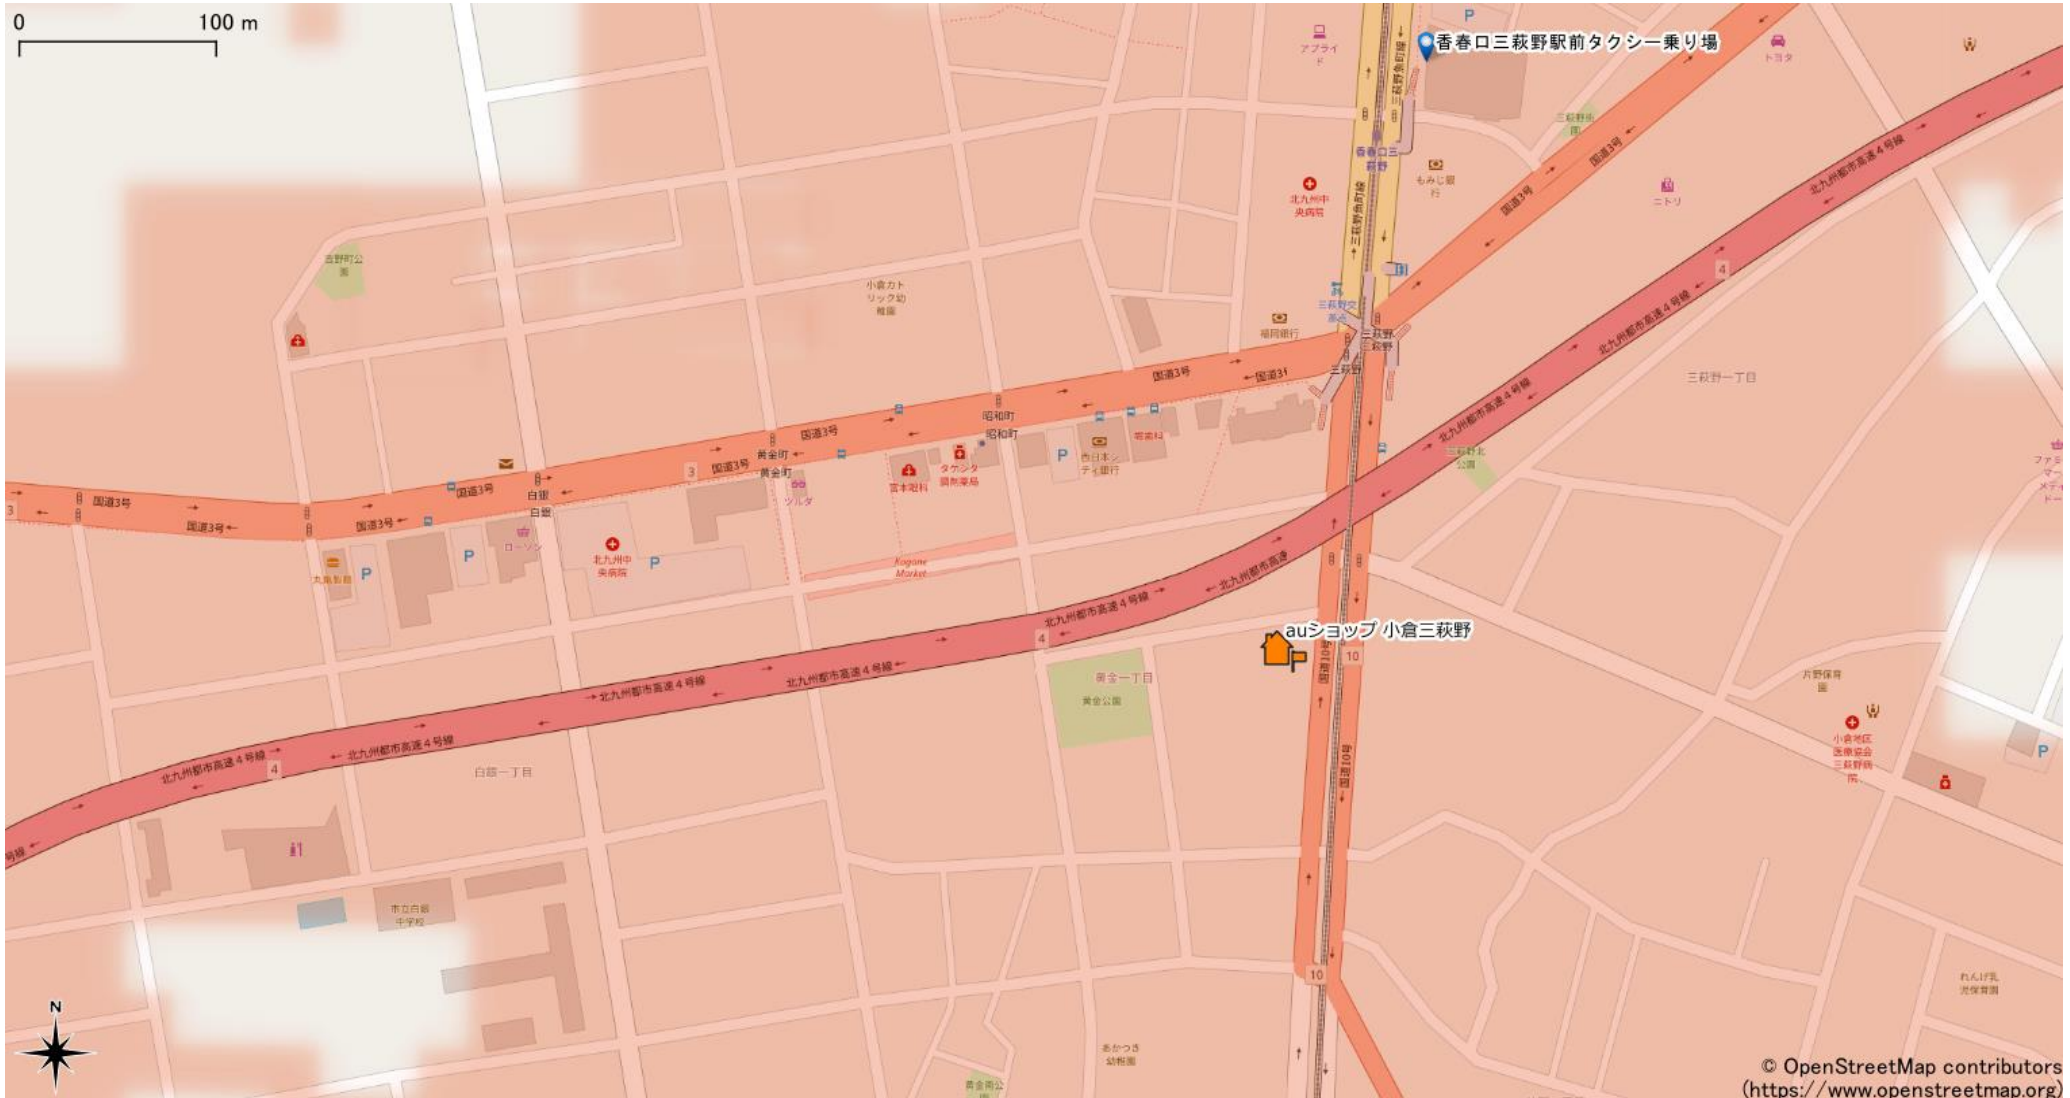

# 香春口三萩野駅周辺

5Gサービスエリア

## ご注意

- ・サービスエリアは計算上の数値判定に基づき作成しているため、実際の電波状況と異なる場合があります。
- ・おおよそ利用可能な場所を示しているため、電波状況によってはご利用いただけなくなる場合があります。また、屋内施設ではご利用いただけない場合があります。
- ・本マップとサービスエリアマップは掲載日の違いにより、一部の場所で5Gサービスエリアが異なる場合があります。
- ・5G通信は電波の性質上、4G LTEと比べて屋内への電波が届きにくいいため、サービスエリア内であっても5G通信のご利用ではなく4G LTE通信となる場合があります。
- ・5G対応機種では5G通信をご利用できない場合でも、一部エリアでアンテナマークに「5G」と表示される場合があります。また通話・通信時にアンテナマークが「4G」に切り替わる場合があります。

© OpenStreetMap contributors  
(<https://www.openstreetmap.org>)  
2023年10月26日時点