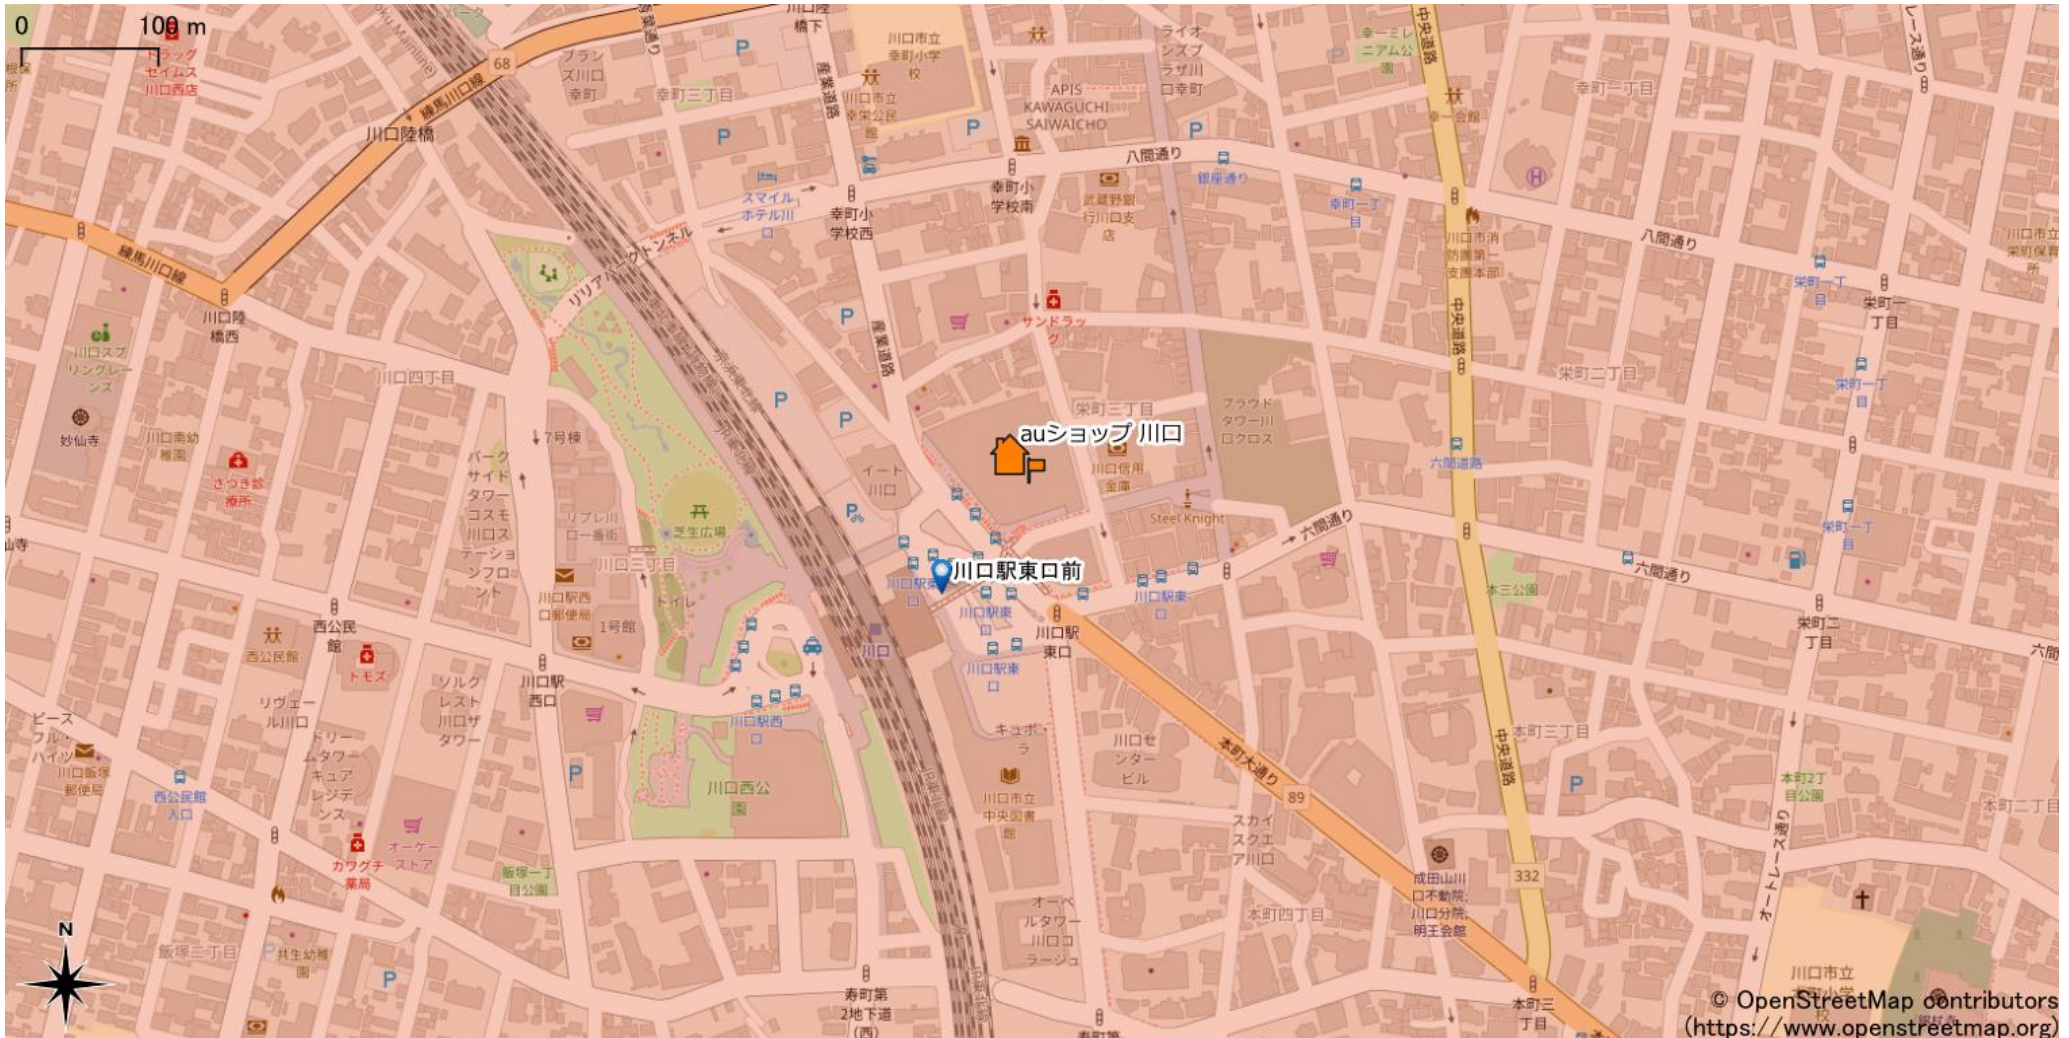

川口駅周辺

5Gサービスエリア

ご注意

- ・ サービスエリアは計算上の数値判定に基づき作成しているため、実際の電波状況と異なる場合があります。
- ・ おおよそ利用可能な場所を示しているため、電波状況によってはご利用いただけなくなる場合があります。また、屋内施設ではご利用いただけない場合があります。
- ・ 本マップとサービスエリアマップは掲載日の違いにより、一部の場所で5Gサービスエリアが異なる場合があります。
- ・ 5G通信は電波の性質上、4G LTEと比べて屋内への電波が届きにくいいため、サービスエリア内であっても5G通信のご利用ではなく4G LTE通信となる場合があります。
- ・ 5G対応機種では5G通信をご利用できない場合でも、一部エリアでアンテナマークに「5G」と表示される場合があります。また通話・通信時にアンテナマークが「4G」に切り替わる場合があります。