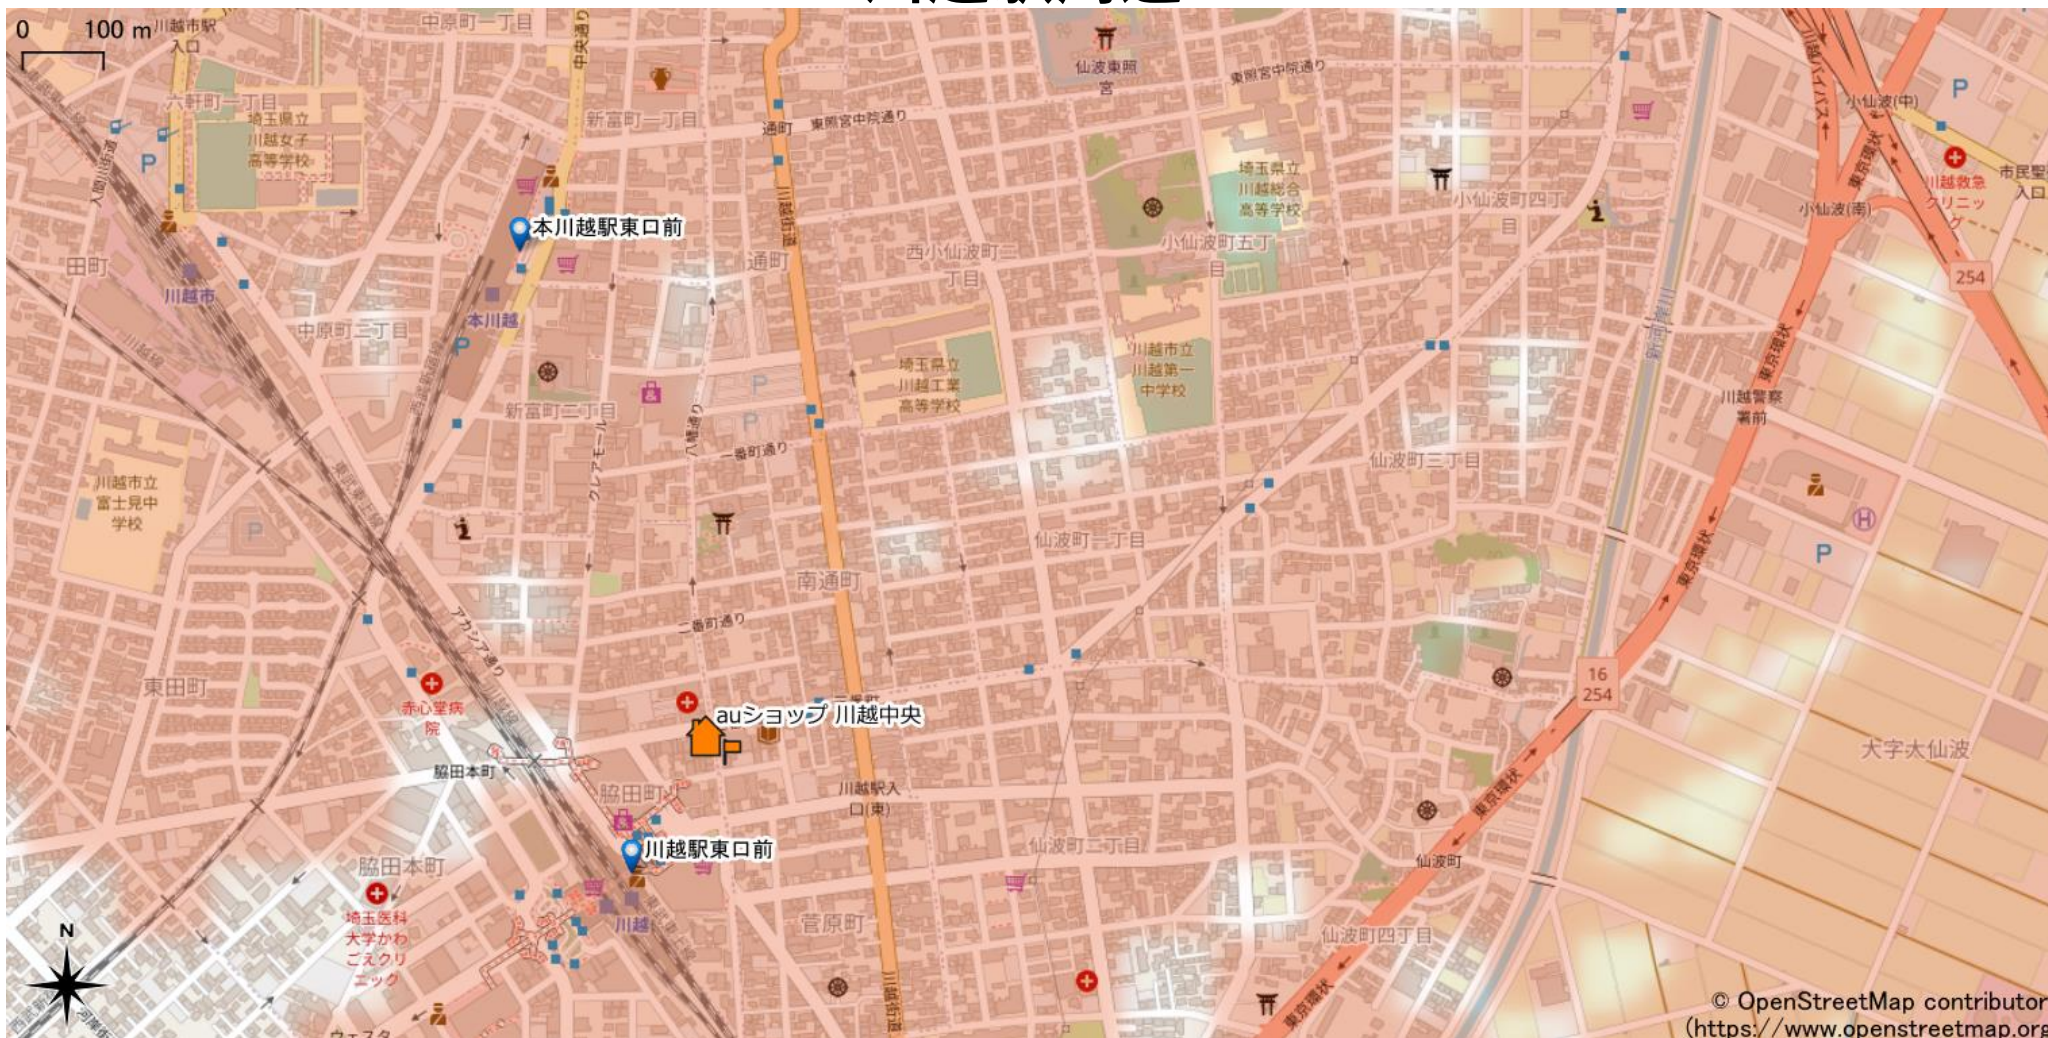

川越駅周辺

5Gサービスエリア

ご注意

2023年5月29日時点

- ・ サービスエリアは計算上の数値判定に基づき作成しているため、実際の電波状況と異なる場合があります。
- ・ おおよそ利用可能な場所を示しているため、電波状況によってはご利用いただけなくなる場合があります。また、屋内施設ではご利用いただけない場合があります。
- ・ 本マップとサービスエリアマップは掲載日の違いにより、一部の場所で5Gサービスエリアが異なる場合があります。
- ・ 5G通信は電波の性質上、4G LTEと比べて屋内への電波が届きにくいいため、サービスエリア内であっても5G通信のご利用ではなく4G LTE通信となる場合があります。
- ・ 5G対応機種では5G通信をご利用できない場合でも、一部エリアでアンテナマークに「5G」と表示される場合があります。また通話・通信時にアンテナマークが「4G」に切り替わる場合があります。