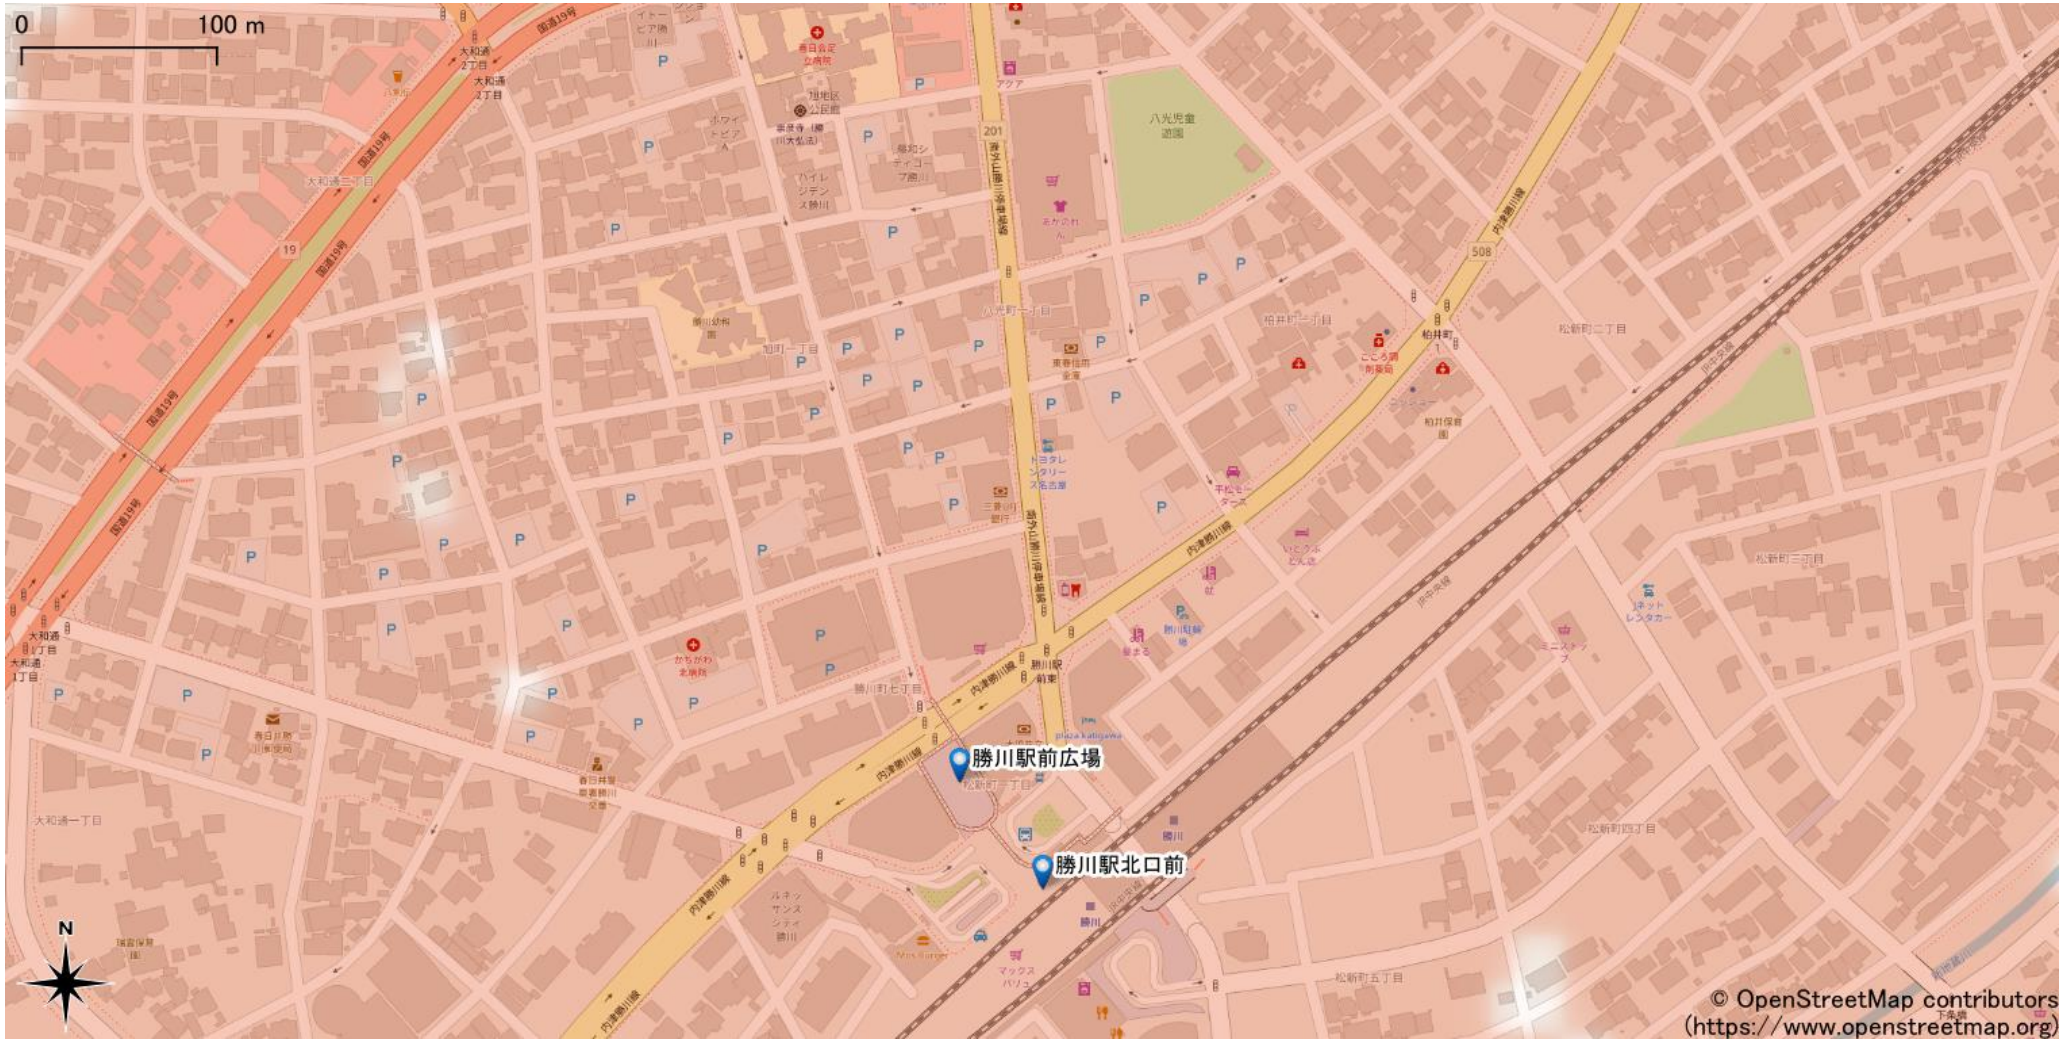

勝川駅周辺

5Gサービスエリア

ご注意

2022年12月26日時点

- ・ サービスエリアは計算上の数値判定に基づき作成しているため、実際の電波状況と異なる場合があります。
- ・ おおよそ利用可能な場所を示しているため、電波状況によってはご利用いただけなくなる場合があります。また、屋内施設ではご利用いただけない場合があります。
- ・ 本マップとサービスエリアマップは掲載日の違いにより、一部の場所で5Gサービスエリアが異なる場合があります。
- ・ 5G通信は電波の性質上、4G LTEと比べて屋内への電波が届きにくいいため、サービスエリア内であっても5G通信のご利用ではなく4G LTE通信となる場合があります。
- ・ 5G対応機種では5G通信をご利用できない場合でも、一部エリアでアンテナマークに「5G」と表示される場合があります。また通話・通信時にアンテナマークが「4G」に切り替わる場合があります。