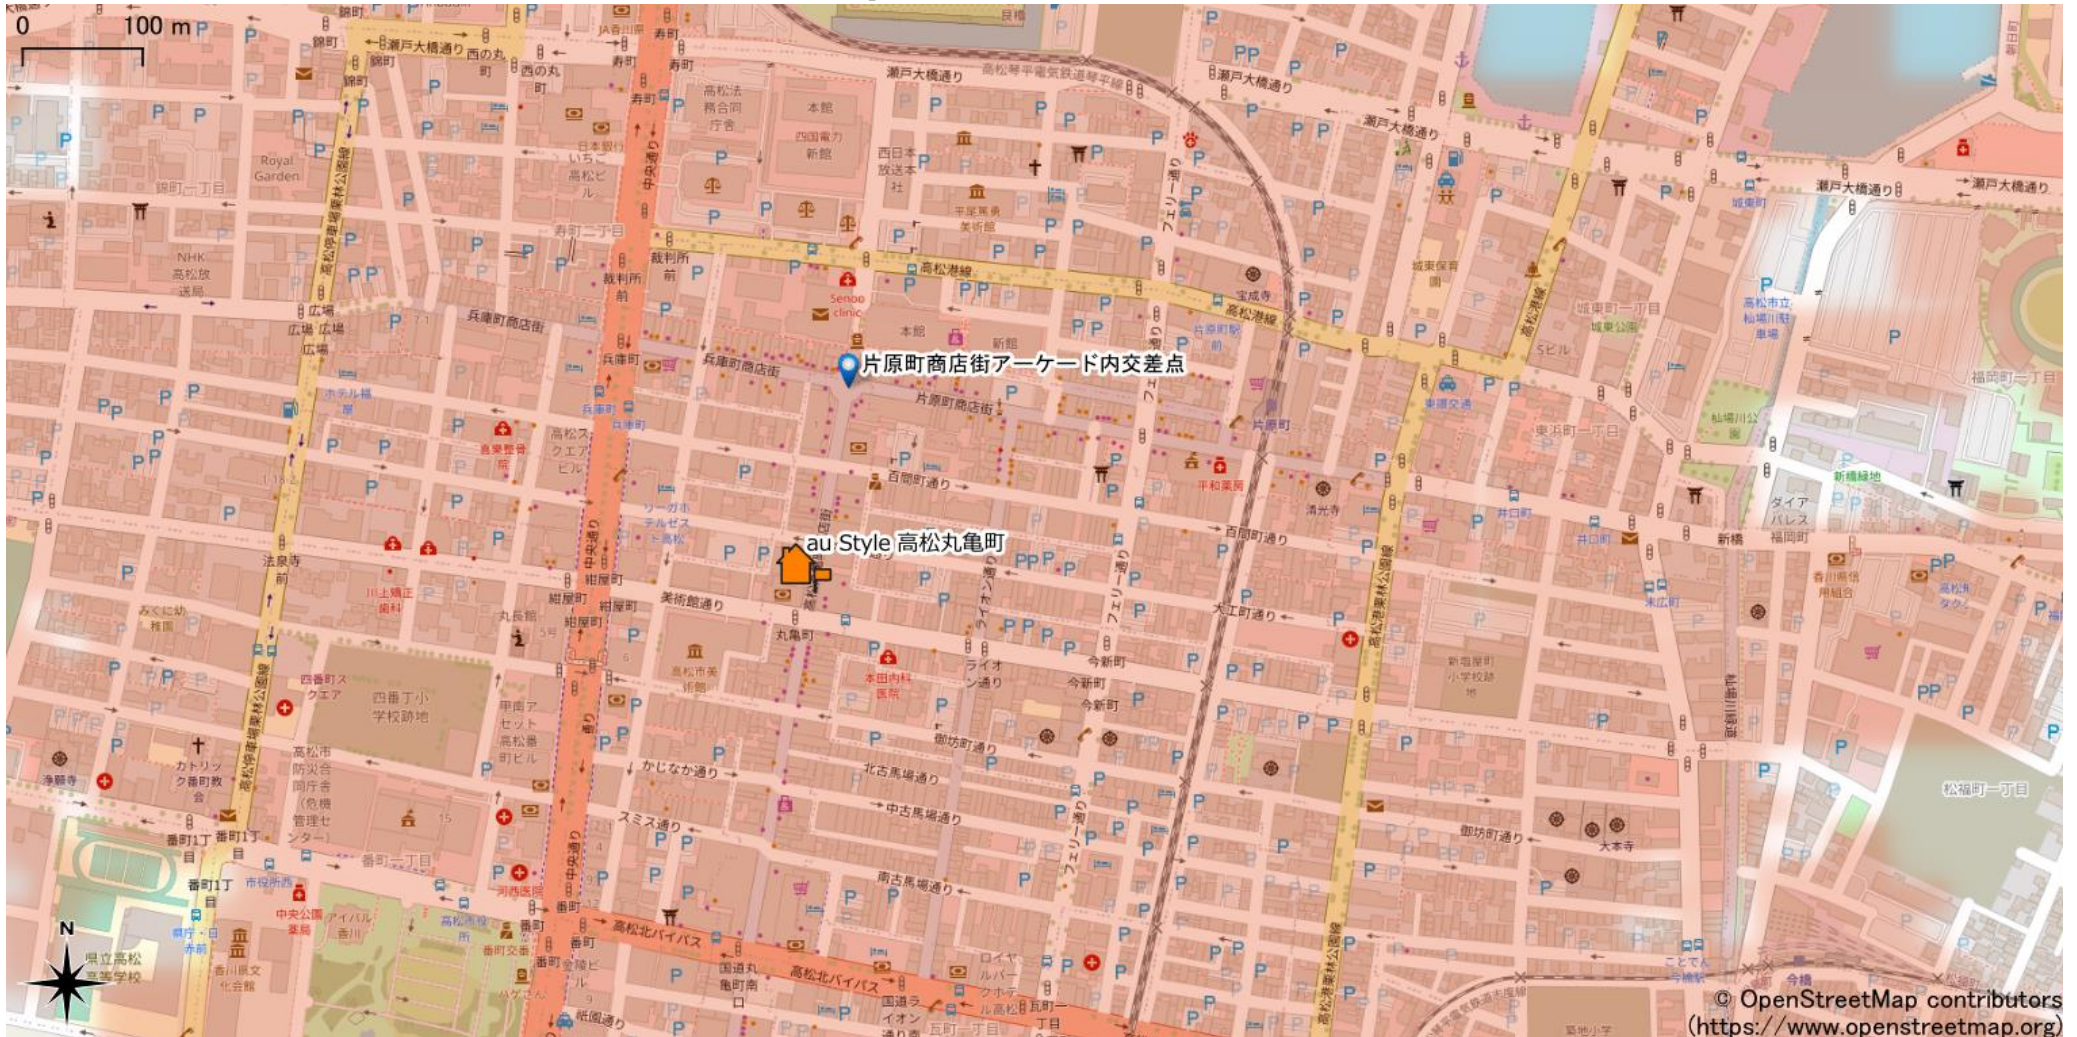

# 片原町駅周辺

5Gサービスエリア

## ご注意

2023年4月27日時点

- ・ サービスエリアは計算上の数値判定に基づき作成しているため、実際の電波状況と異なる場合があります。
- ・ おおよそ利用可能な場所を示しているため、電波状況によってはご利用いただけなくなる場合があります。また、屋内施設ではご利用いただけない場合があります。
- ・ 本マップとサービスエリアマップは掲載日の違いにより、一部の場所で5Gサービスエリアが異なる場合があります。
- ・ 5G通信は電波の性質上、4G LTEと比べて屋内への電波が届きにくいいため、サービスエリア内であっても5G通信のご利用ではなく4G LTE通信となる場合があります。
- ・ 5G対応機種では5G通信をご利用できない場合でも、一部エリアでアンテナマークに「5G」と表示される場合があります。また通話・通信時にアンテナマークが「4G」に切り替わる場合があります。