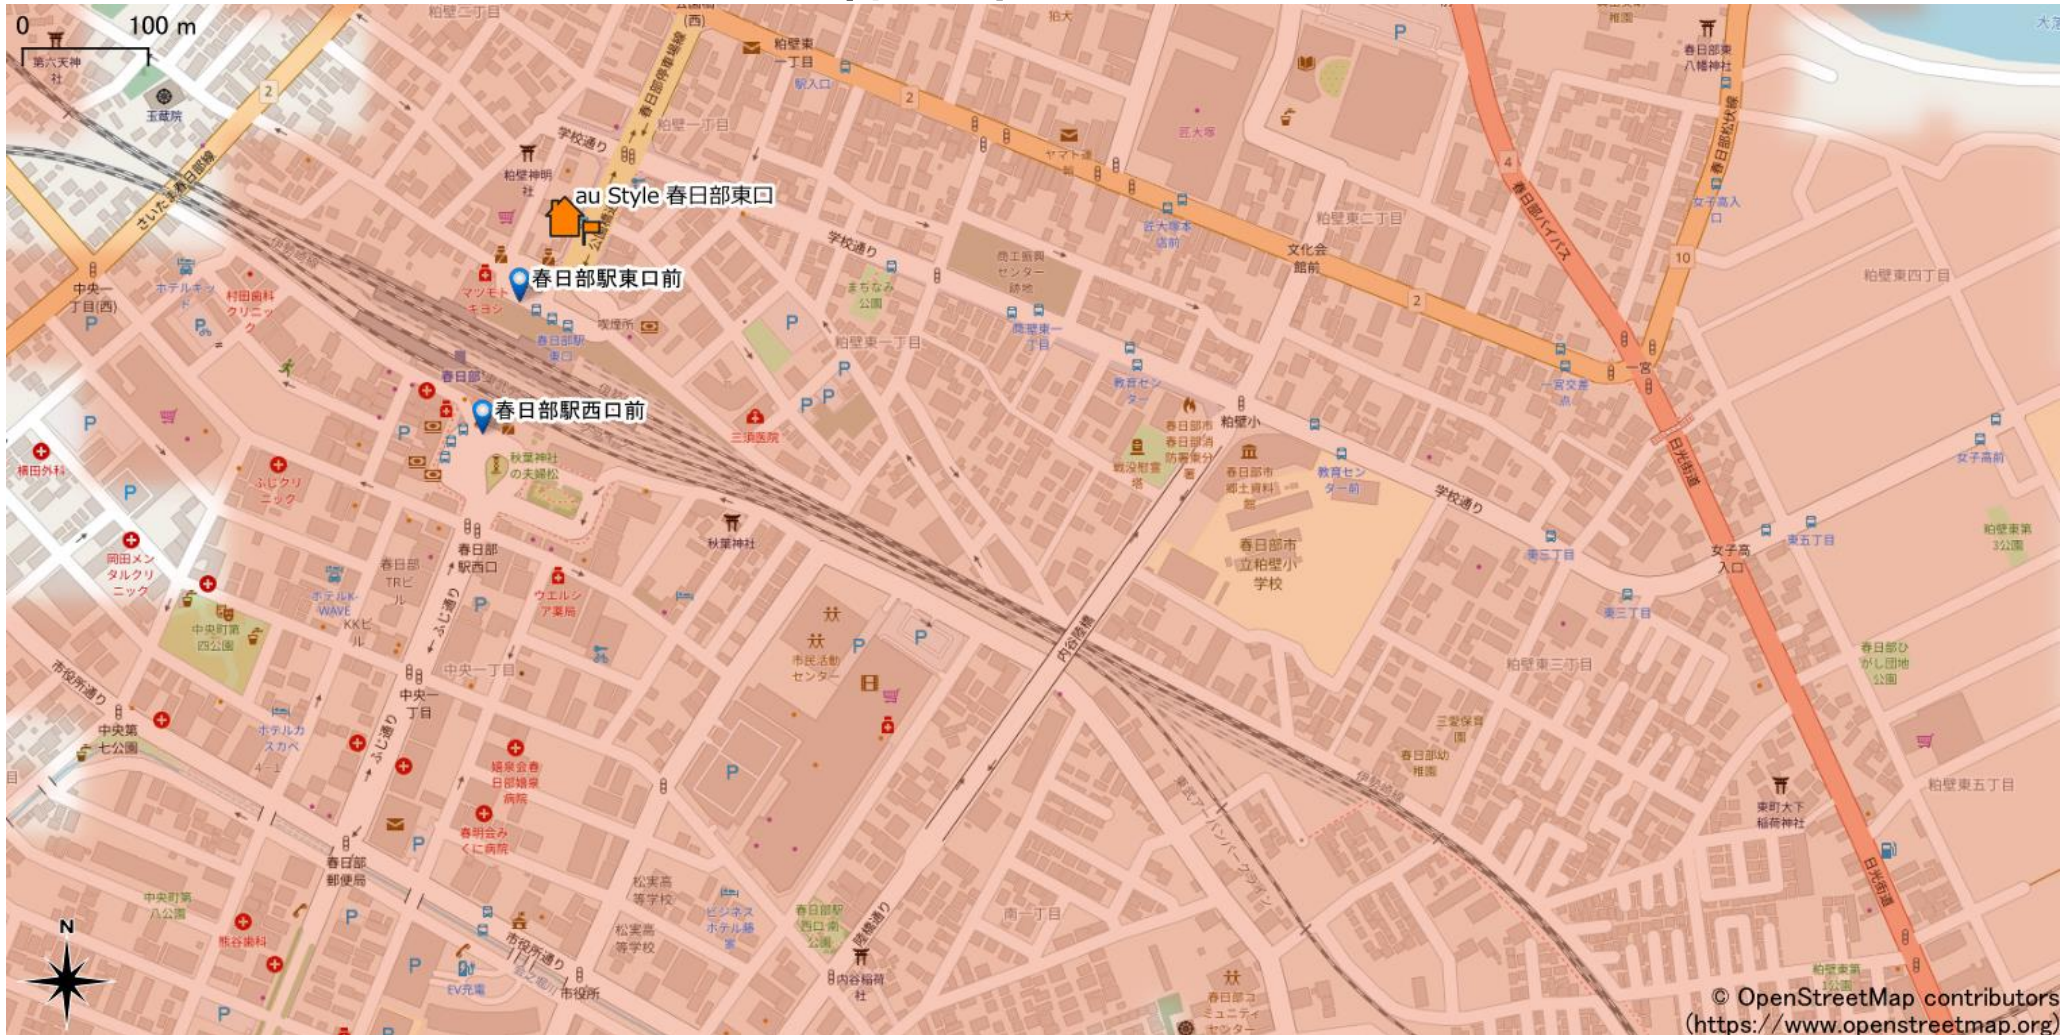

春日部駅周辺

5Gサービスエリア

ご注意

2023年6月28日時点

- ・ サービスエリアは計算上の数値判定に基づき作成しているため、実際の電波状況と異なる場合があります。
- ・ おおよそ利用可能な場所を示しているため、電波状況によってはご利用いただけなくなる場合があります。また、屋内施設ではご利用いただけない場合があります。
- ・ 本マップとサービスエリアマップは掲載日の違いにより、一部の場所で5Gサービスエリアが異なる場合があります。
- ・ 5G通信は電波の性質上、4G LTEと比べて屋内への電波が届きにくいいため、サービスエリア内であっても5G通信のご利用ではなく4G LTE通信となる場合があります。
- ・ 5G対応機種では5G通信をご利用できない場合でも、一部エリアでアンテナマークに「5G」と表示される場合があります。また通話・通信時にアンテナマークが「4G」に切り替わる場合があります。