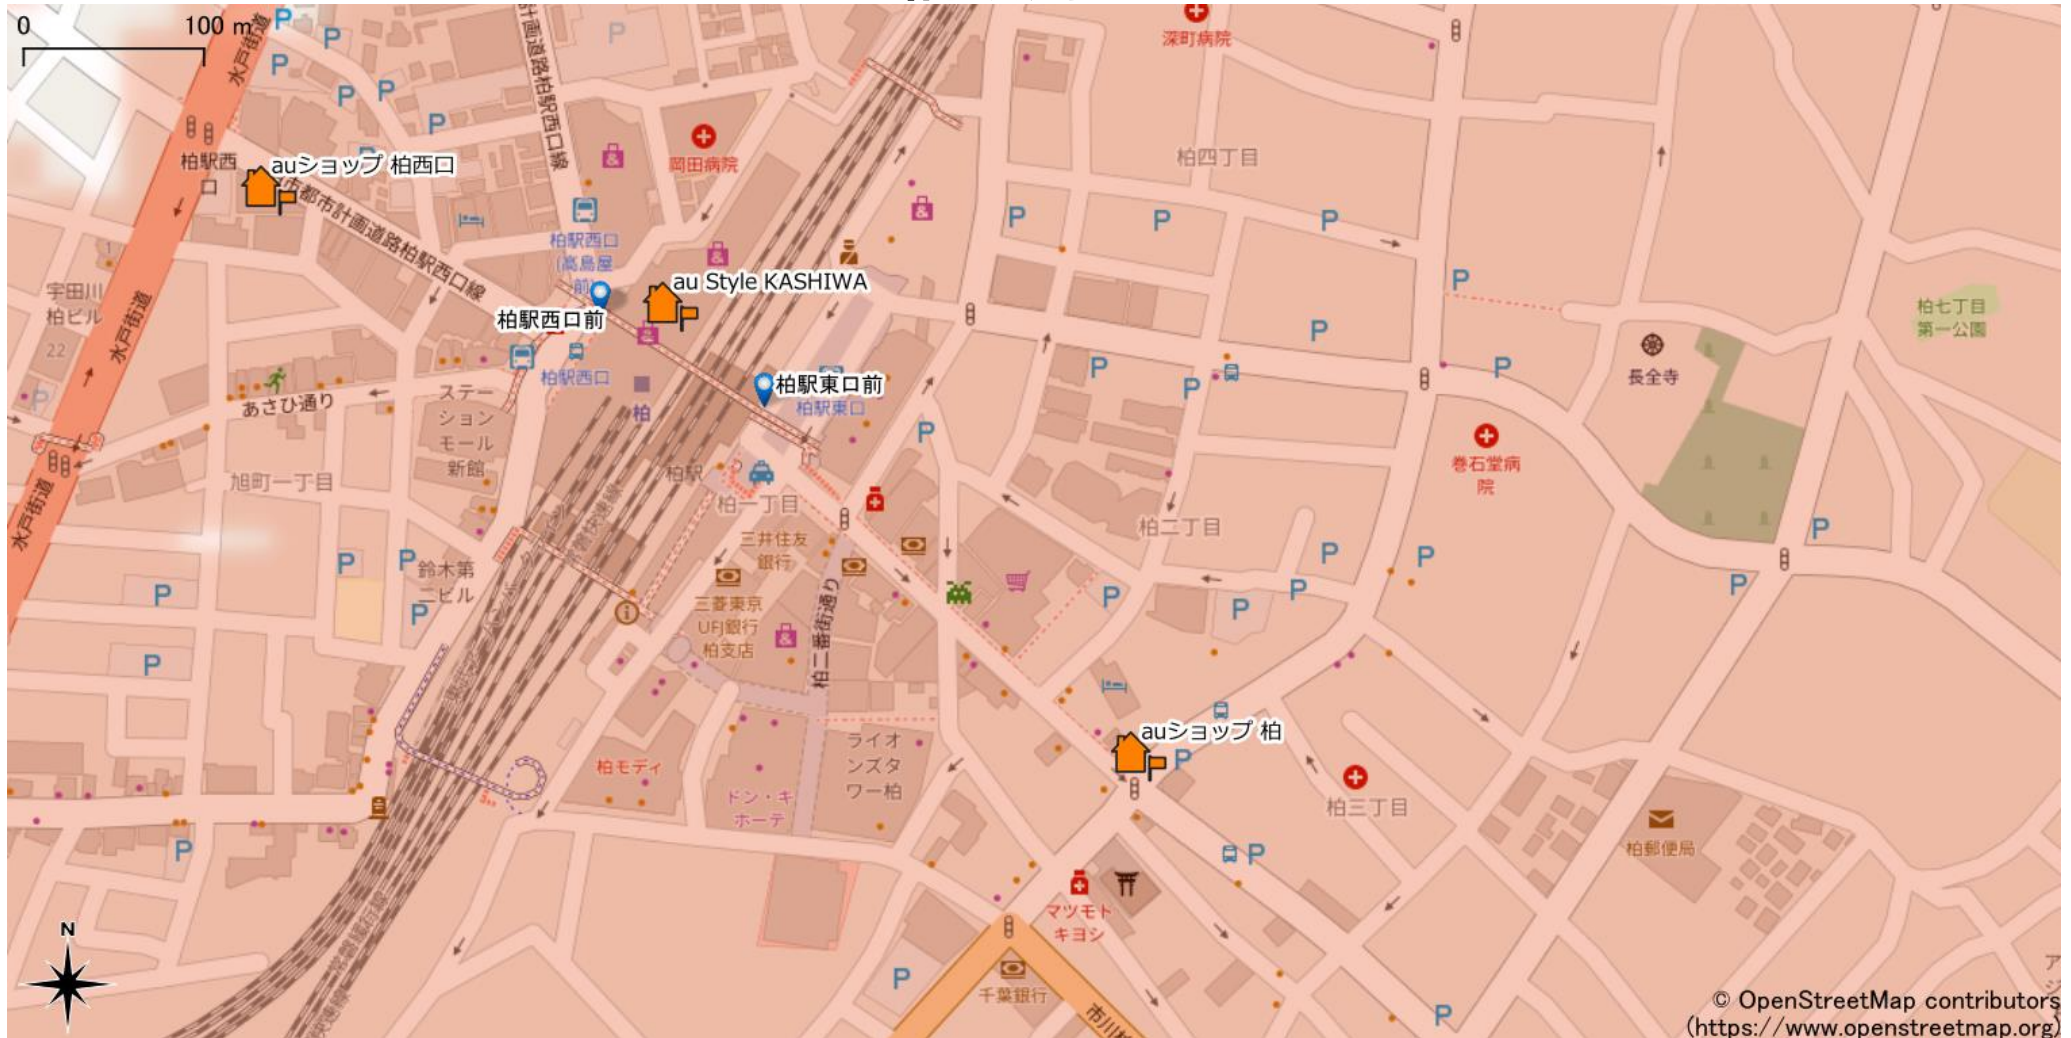

柏駅周辺

5Gサービスエリア

ご注意

2023年1月31日時点

- ・ サービスエリアは計算上の数値判定に基づき作成しているため、実際の電波状況と異なる場合があります。
- ・ おおよそ利用可能な場所を示しているため、電波状況によってはご利用いただけなくなる場合があります。また、屋内施設ではご利用いただけない場合があります。
- ・ 本マップとサービスエリアマップは掲載日の違いにより、一部の場所で5Gサービスエリアが異なる場合があります。
- ・ 5G通信は電波の性質上、4G LTEと比べて屋内への電波が届きにくいいため、サービスエリア内であっても5G通信のご利用ではなく4G LTE通信となる場合があります。
- ・ 5G対応機種では5G通信をご利用できない場合でも、一部エリアでアンテナマークに「5G」と表示される場合があります。また通話・通信時にアンテナマークが「4G」に切り替わる場合があります。