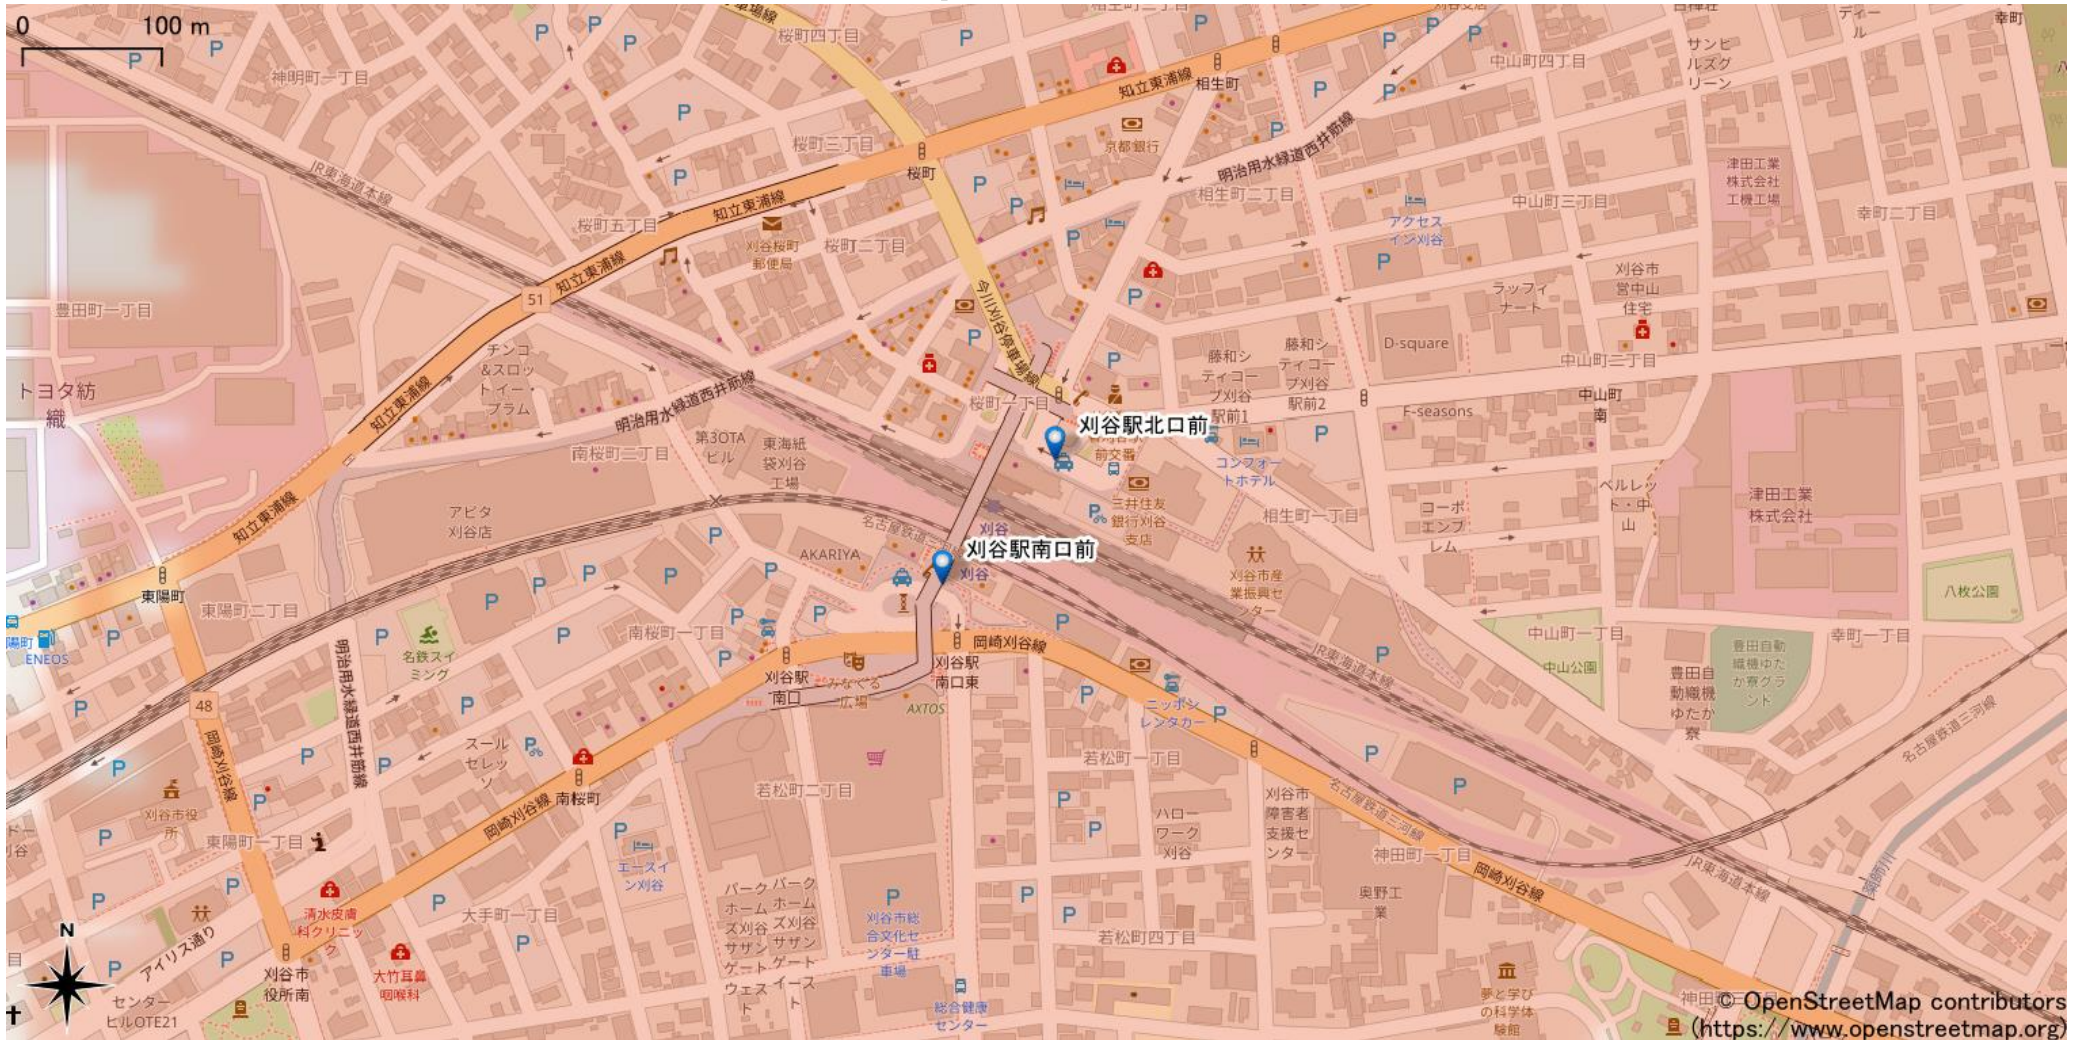

# 刈谷駅周辺

5Gサービスエリア

## ご注意

- ・サービスエリアは計算上の数値判定に基づき作成しているため、実際の電波状況と異なる場合があります。
- ・おおよそ利用可能な場所を示しているため、電波状況によってはご利用いただけなくなる場合があります。また、屋内施設ではご利用いただけない場合があります。
- ・本マップとサービスエリアマップは掲載日の違いにより、一部の場所で5Gサービスエリアが異なる場合があります。
- ・5G通信は電波の性質上、4G LTEと比べて屋内への電波が届きにくいいため、サービスエリア内であっても5G通信のご利用ではなく4G LTE通信となる場合があります。
- ・5G対応機種では5G通信をご利用できない場合でも、一部エリアでアンテナマークに「5G」と表示される場合があります。また通話・通信時にアンテナマークが「4G」に切り替わる場合があります。