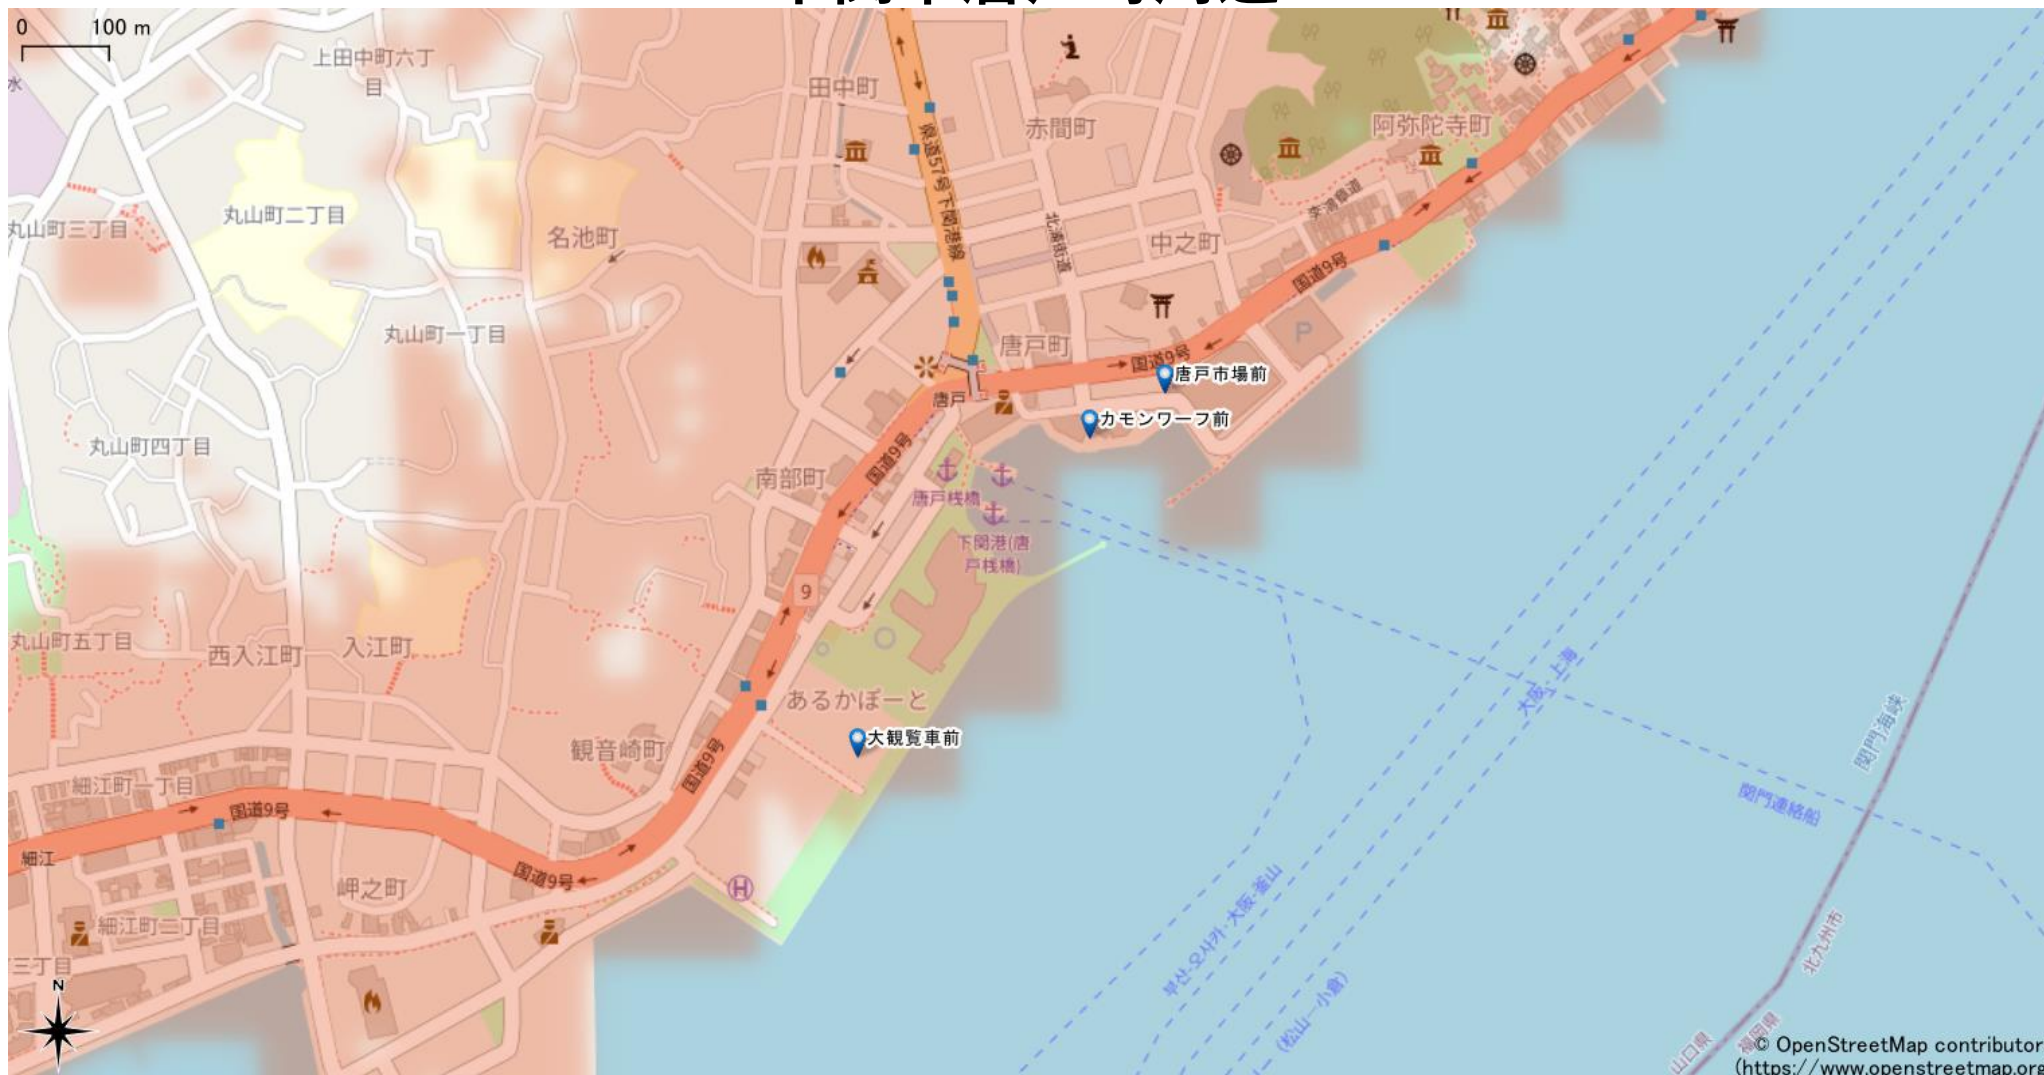

下関市唐戸町周辺

5Gサービスエリア

ご注意

- ・サービスエリアは計算上の数値判定に基づき作成しているため、実際の電波状況と異なる場合があります。
- ・おおよそ利用可能な場所を示しているため、電波状況によってはご利用いただけなくなる場合があります。また、屋内施設ではご利用いただけない場合があります。
- ・本マップとサービスエリアマップは掲載日の違いにより、一部の場所で5Gサービスエリアが異なる場合があります。
- ・5G通信は電波の性質上、4G LTEと比べて屋内への電波が届きにくいいため、サービスエリア内であっても5G通信のご利用ではなく4G LTE通信となる場合があります。
- ・5G対応機種では5G通信をご利用できない場合でも、一部エリアでアンテナマークに「5G」と表示される場合があります。また通話・通信時にアンテナマークが「4G」に切り替わる場合があります。