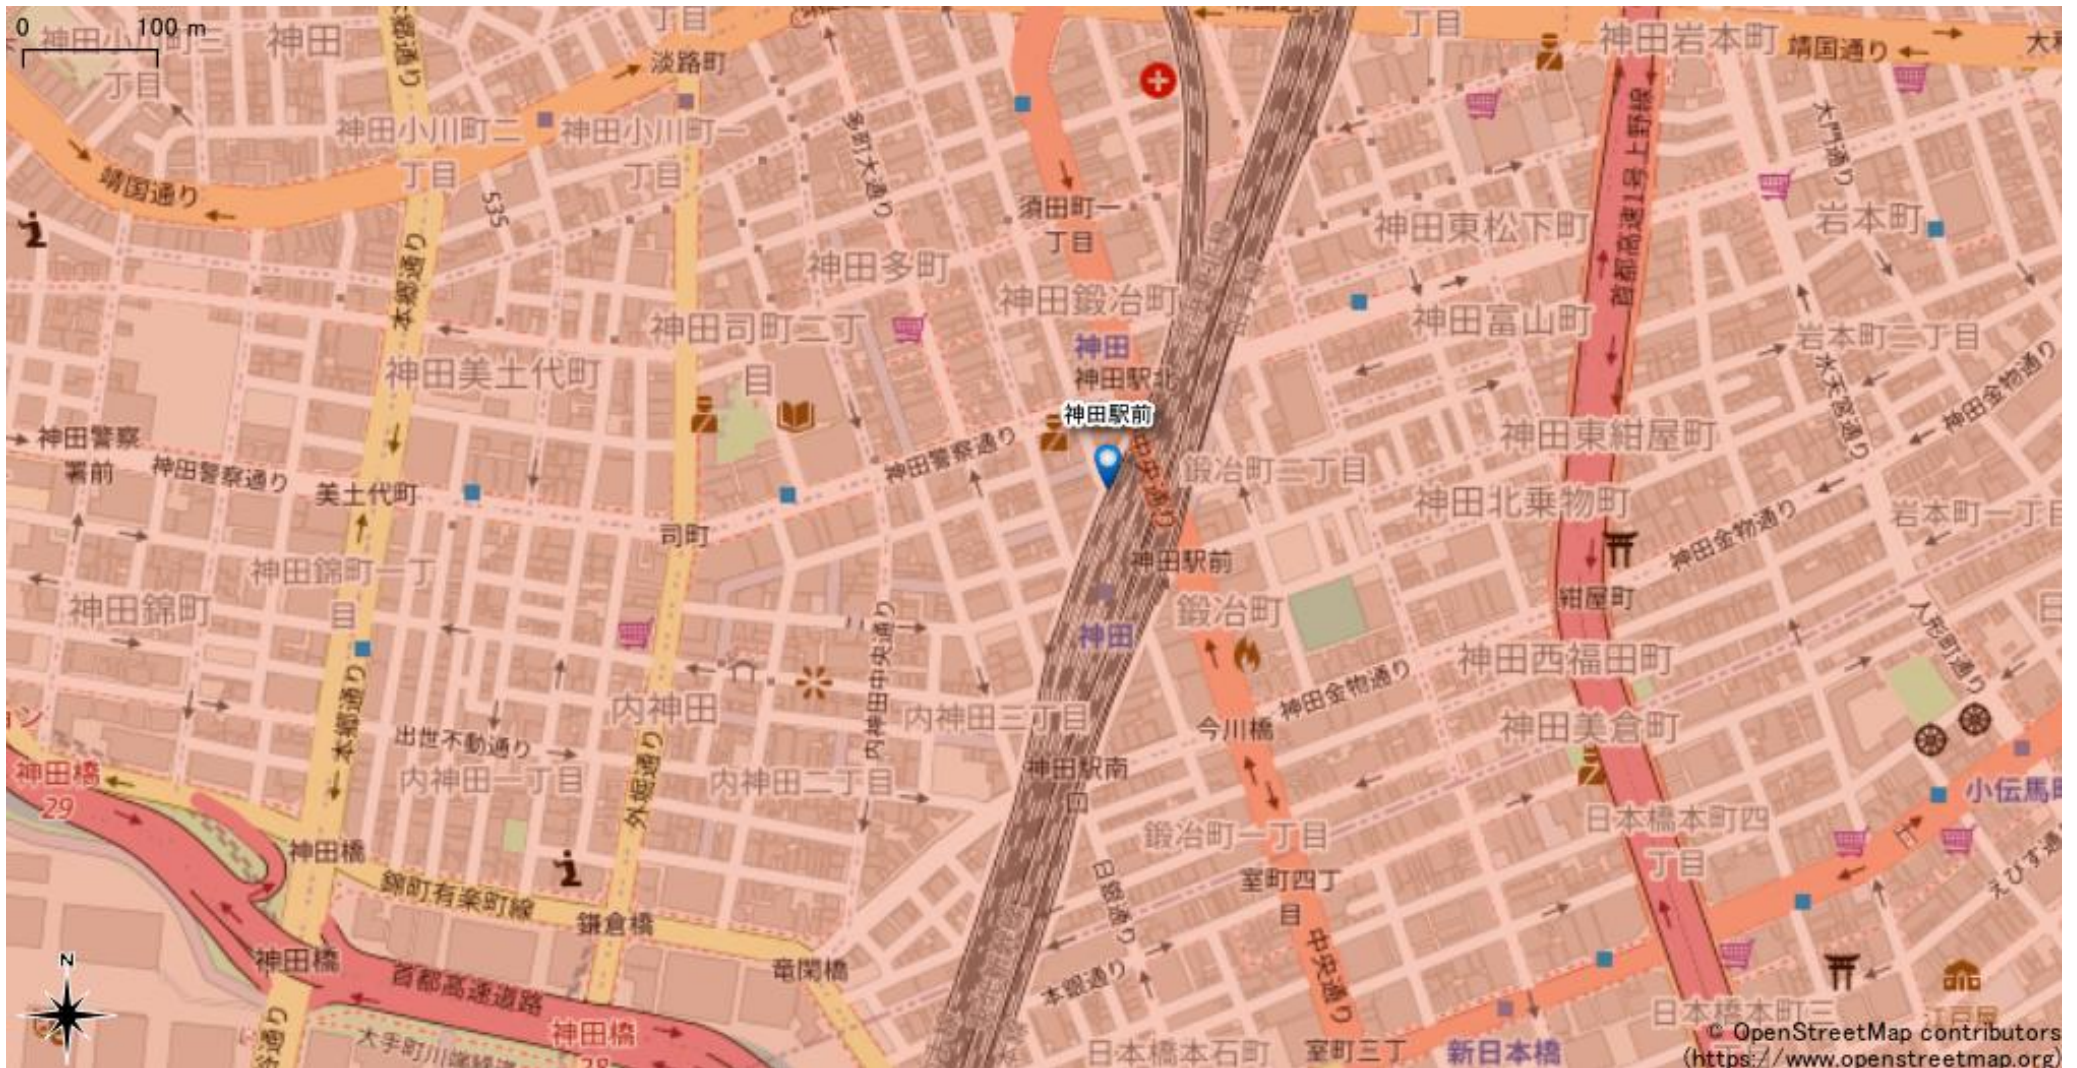

神田駅周辺

2021年9月13日時点

ご注意

- ・サービスエリアは計算上の数値判定に基づき作成しているため、実際の電波状況と異なる場合があります。
- ・おおそ利用可能な場所を示しているため、電波状況によってはご利用いただけなくなる場合があります。また、屋内施設ではご利用いただけない場合があります。
- ・本マップとサービスエリアマップは掲載日の違いにより、一部の場所で5Gサービスエリアが異なる場合があります。
- ・5G通信は電波の性質上、4G LTEと比べて屋内への電波が届きにくいいため、サービスエリア内であっても5G通信のご利用ではなく4G LTE通信となる場合があります。
- ・5G対応機種では5G通信をご利用できない場合でも、一部エリア(※)でアンテナマークに「5G」と表示される場合があります。また通話・通信時にアンテナマークが「4G」に切り替わる場合があります。

※5Gエリアに隣接する4G LTEエリアおよびご利用機種が対応していない5G周波数のエリア

地図の見方 5Gサービスエリア