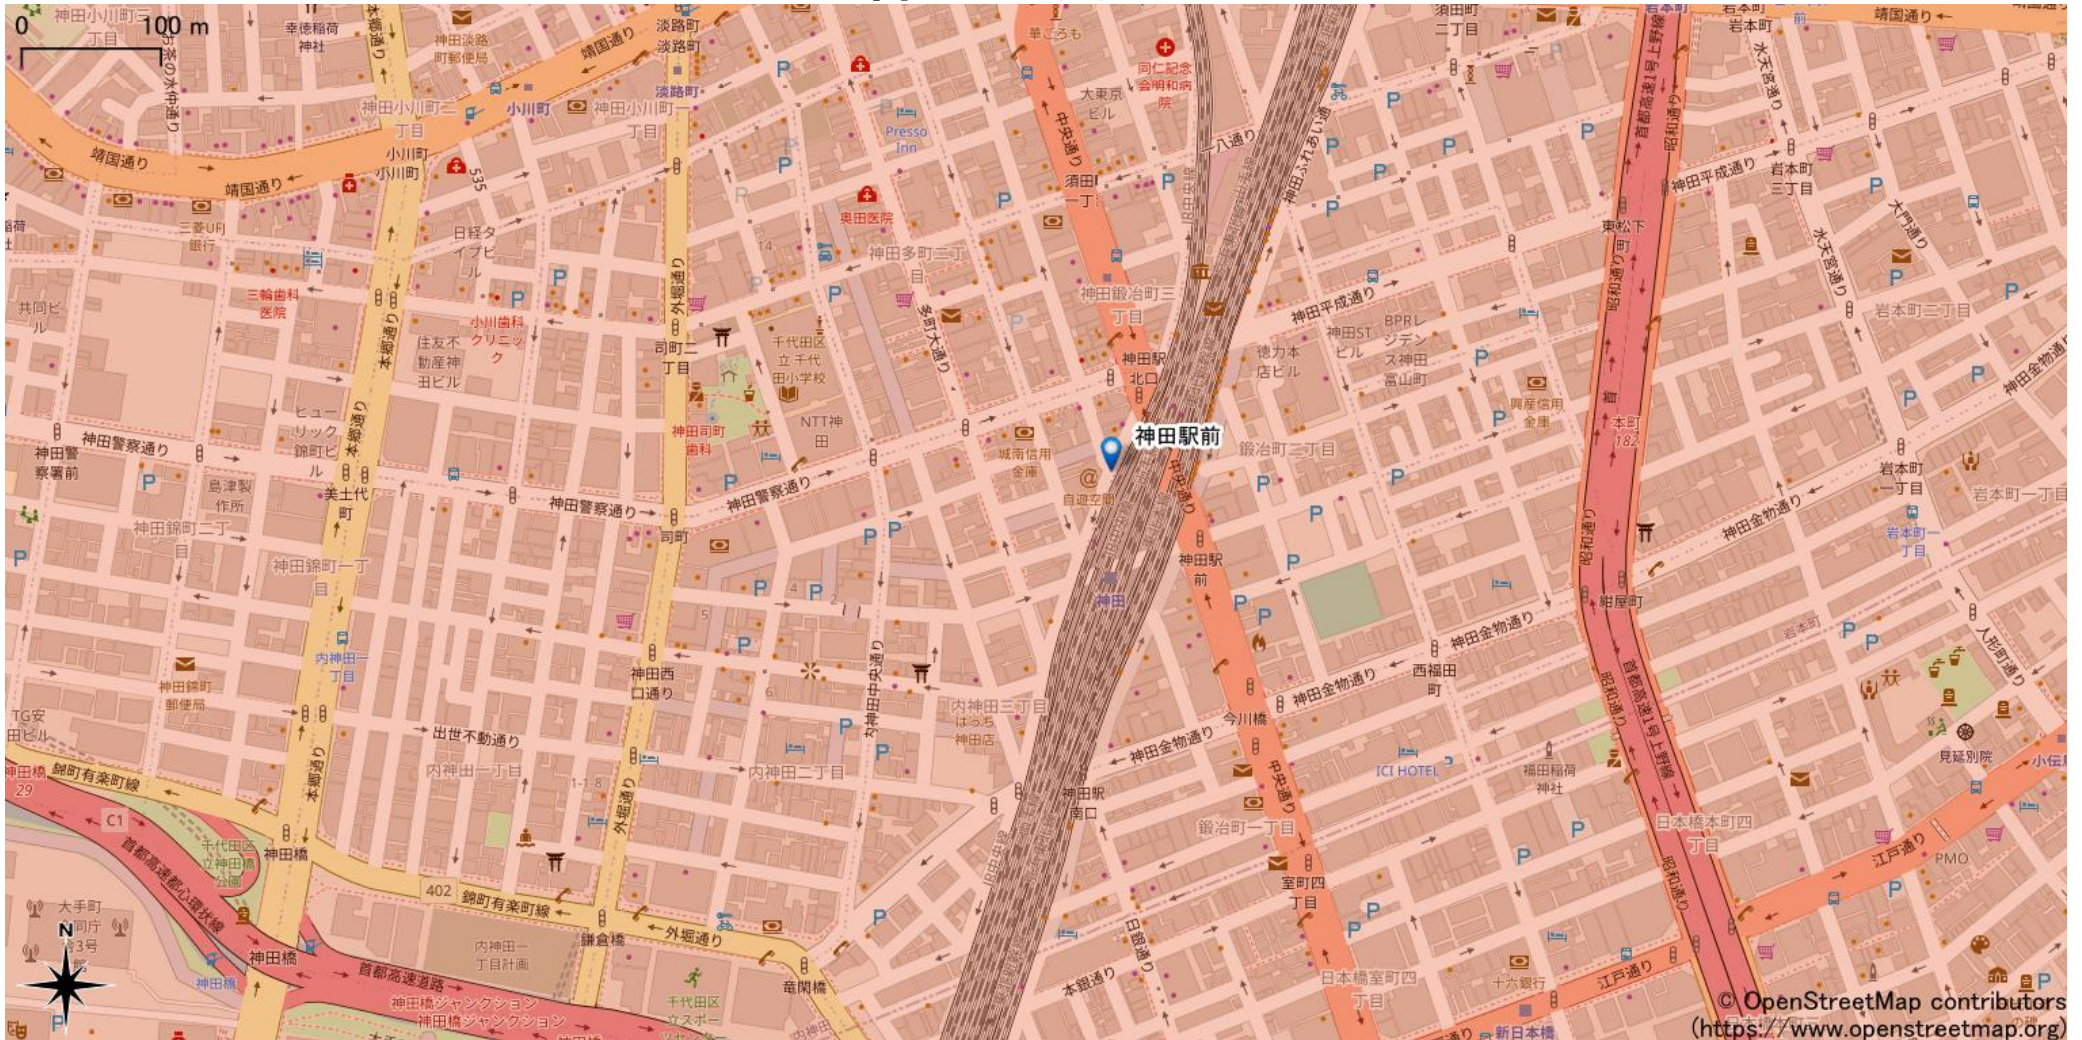

神田駅周辺

5Gサービスエリア

ご注意

- ・サービスエリアは計算上の数値判定に基づき作成しているため、実際の電波状況と異なる場合があります。
- ・おおよそ利用可能な場所を示しているため、電波状況によってはご利用いただけなくなる場合があります。また、屋内施設ではご利用いただけない場合があります。
- ・本マップとサービスエリアマップは掲載日の違いにより、一部の場所で5Gサービスエリアが異なる場合があります。
- ・5G通信は電波の性質上、4G LTEと比べて屋内への電波が届きにくいいため、サービスエリア内であっても5G通信のご利用ではなく4G LTE通信となる場合があります。
- ・5G対応機種では5G通信をご利用できない場合でも、一部エリアでアンテナマークに「5G」と表示される場合があります。また通話・通信時にアンテナマークが「4G」に切り替わる場合があります。