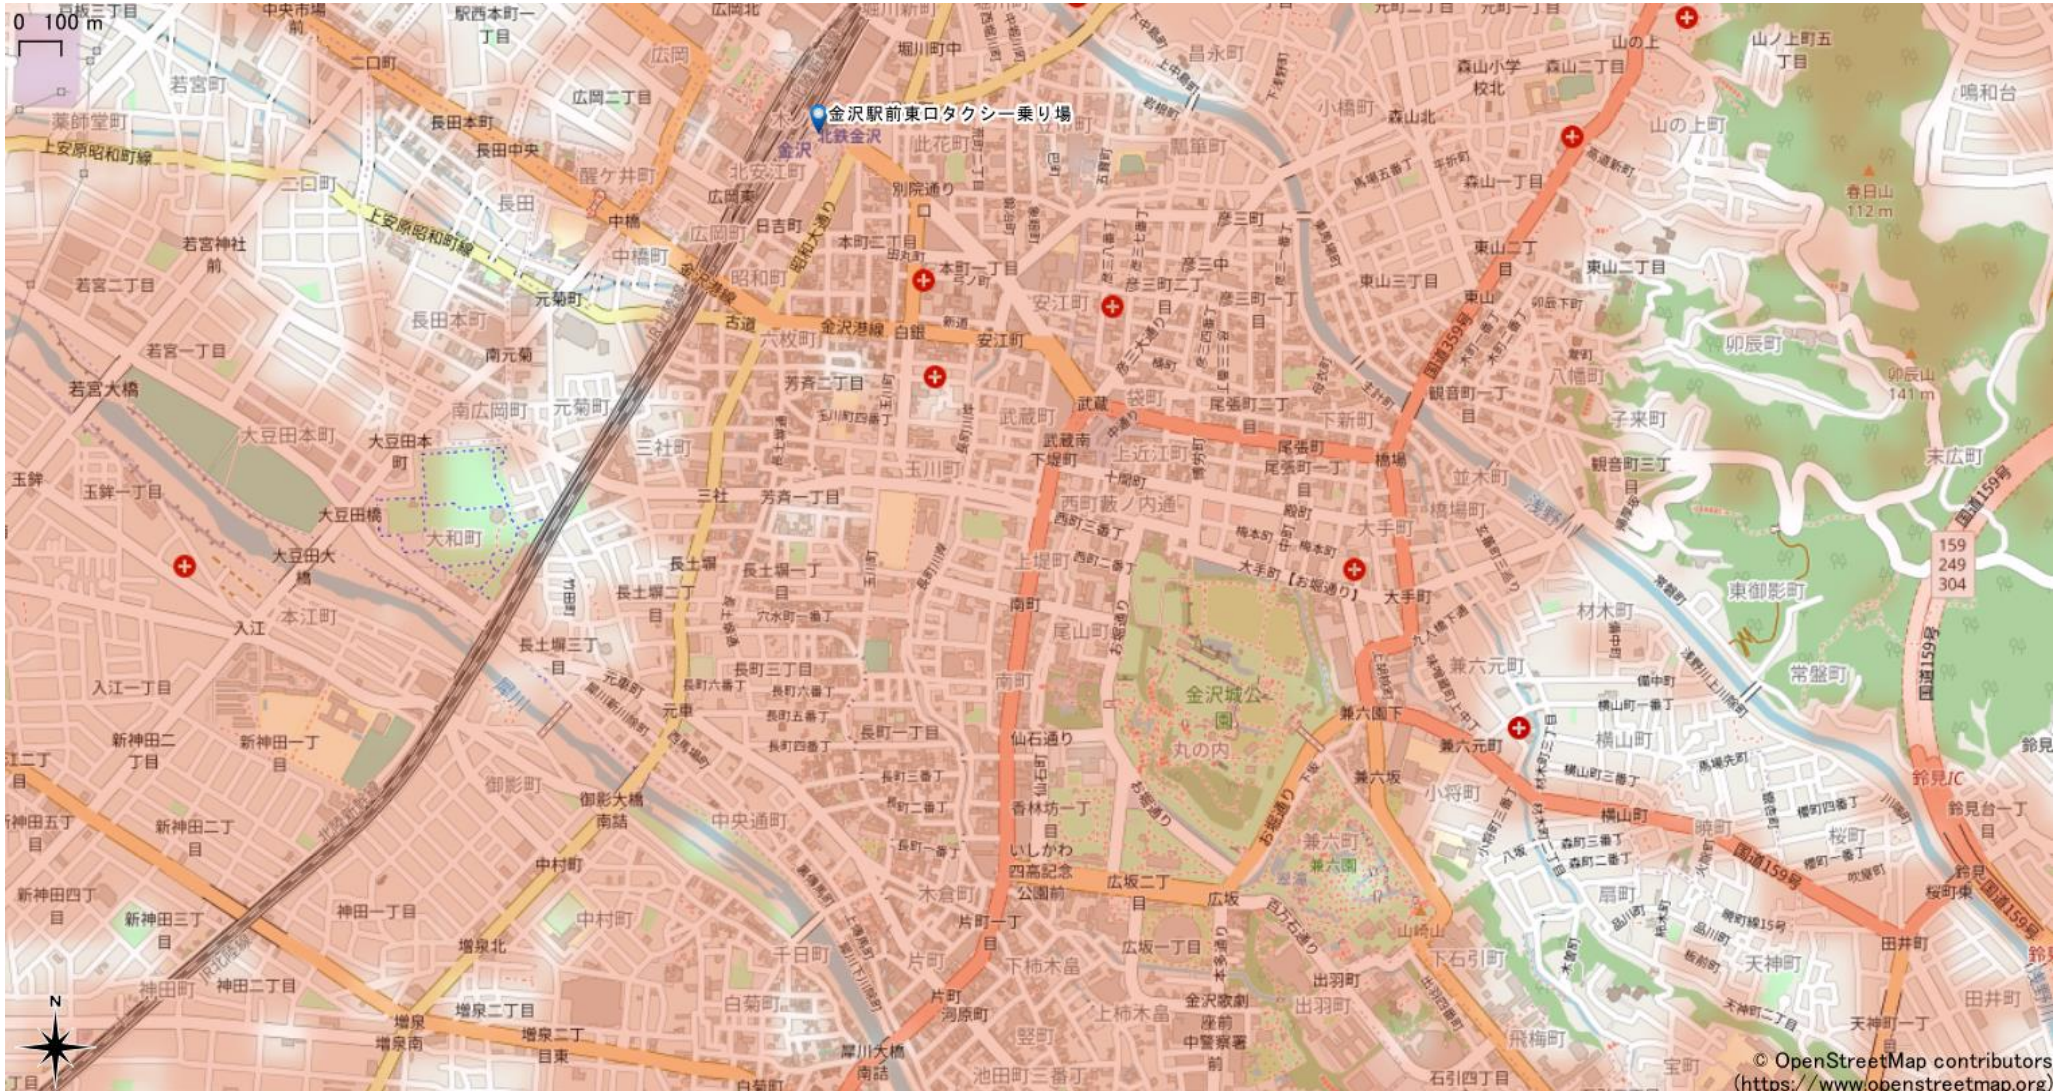

金沢駅周辺

5Gサービスエリア

ご注意

- ・サービスエリアは計算上の数値判定に基づき作成しているため、実際の電波状況と異なる場合があります。
- ・おおよそ利用可能な場所を示しているため、電波状況によってはご利用いただけなくなる場合があります。また、屋内施設ではご利用いただけない場合があります。
- ・本マップとサービスエリアマップは掲載日の違いにより、一部の場所で5Gサービスエリアが異なる場合があります。
- ・5G通信は電波の性質上、4G LTEと比べて屋内への電波が届きにくいいため、サービスエリア内であっても5G通信のご利用ではなく4G LTE通信となる場合があります。
- ・5G対応機種では5G通信をご利用できない場合でも、一部エリアでアンテナマークに「5G」と表示される場合があります。また通話・通信時にアンテナマークが「4G」に切り替わる場合があります。