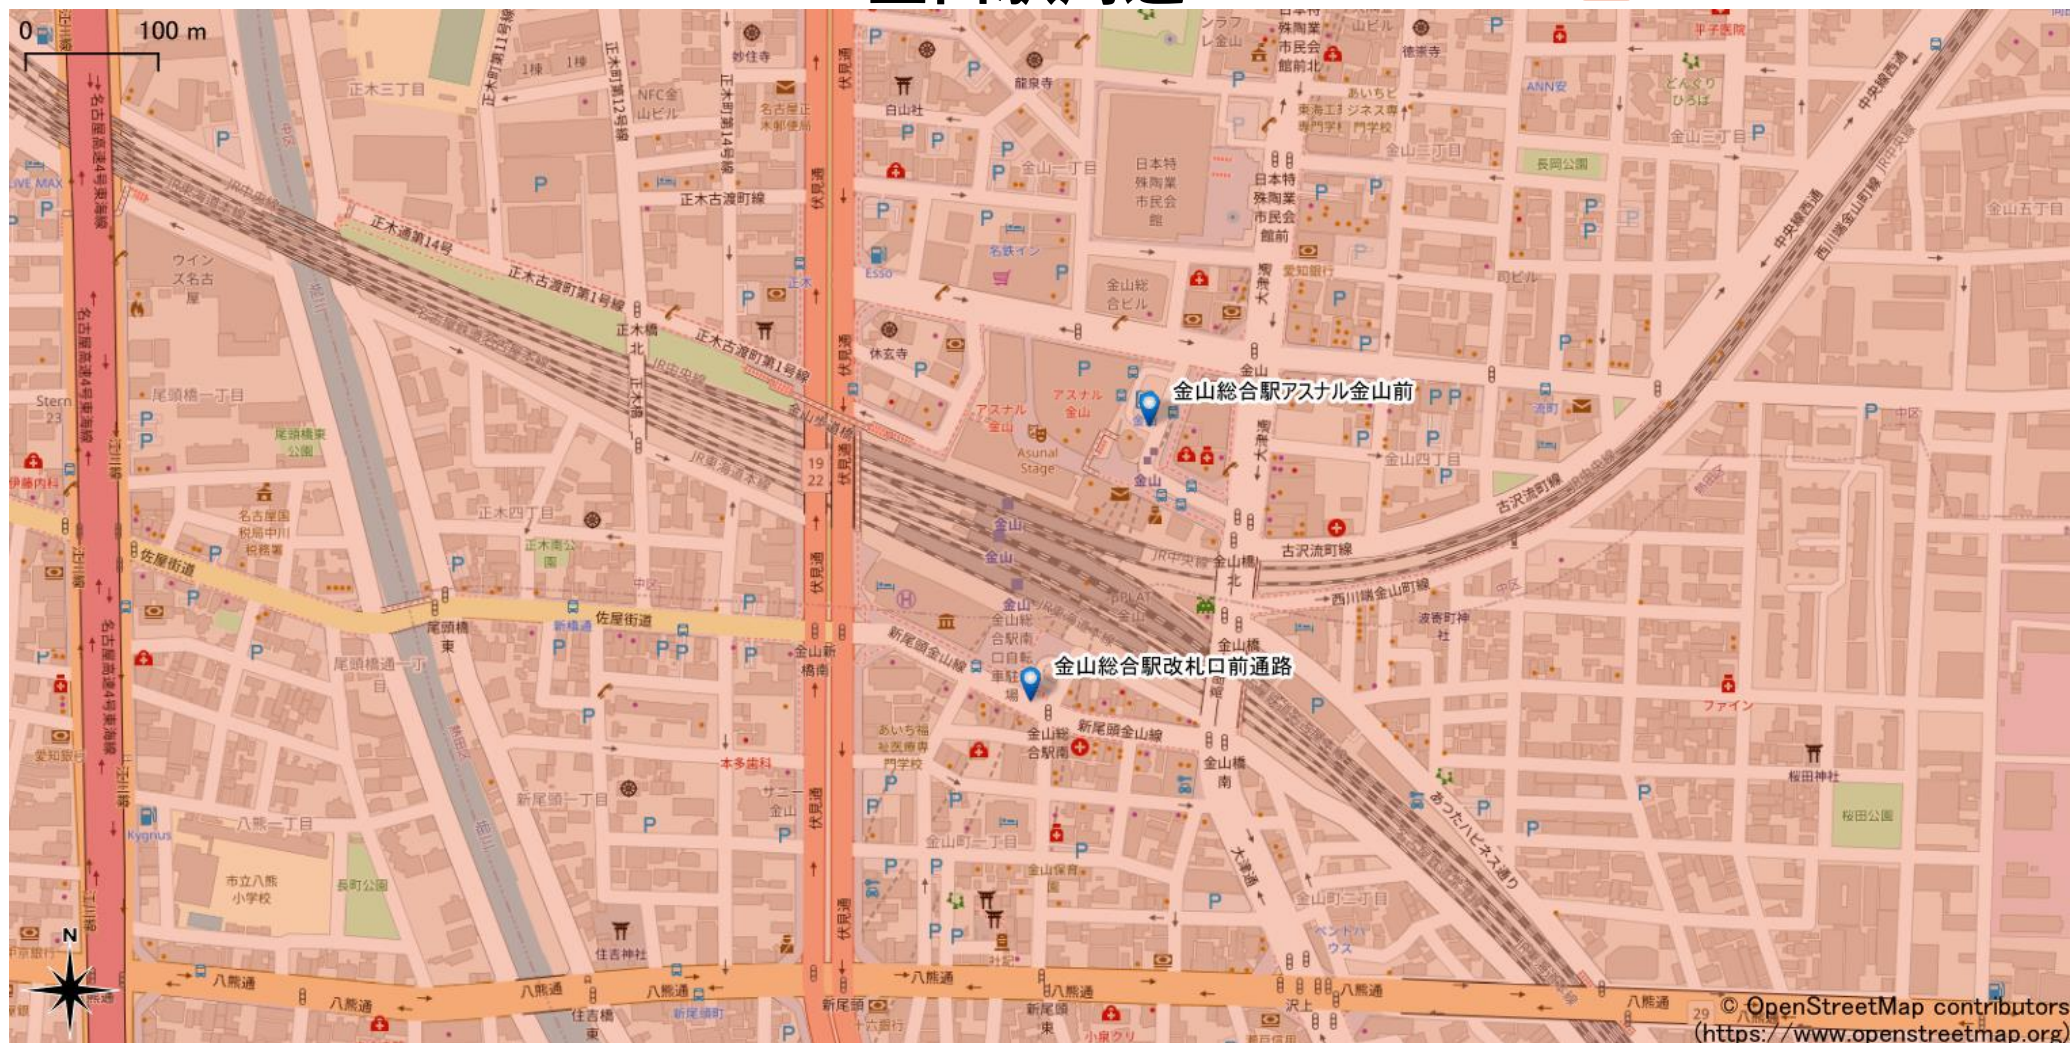

金山駅周辺

5Gサービスエリア

ご注意

- ・ サービスエリアは計算上の数値判定に基づき作成しているため、実際の電波状況と異なる場合があります。
- ・ おおよそ利用可能な場所を示しているため、電波状況によってはご利用いただけなくなる場合があります。また、屋内施設ではご利用いただけない場合があります。
- ・ 本マップとサービスエリアマップは掲載日の違いにより、一部の場所で5Gサービスエリアが異なる場合があります。
- ・ 5G通信は電波の性質上、4G LTEと比べて屋内への電波が届きにくいいため、サービスエリア内であっても5G通信のご利用ではなく4G LTE通信となる場合があります。
- ・ 5G対応機種では5G通信をご利用できない場合でも、一部エリアでアンテナマークに「5G」と表示される場合があります。また通話・通信時にアンテナマークが「4G」に切り替わる場合があります。