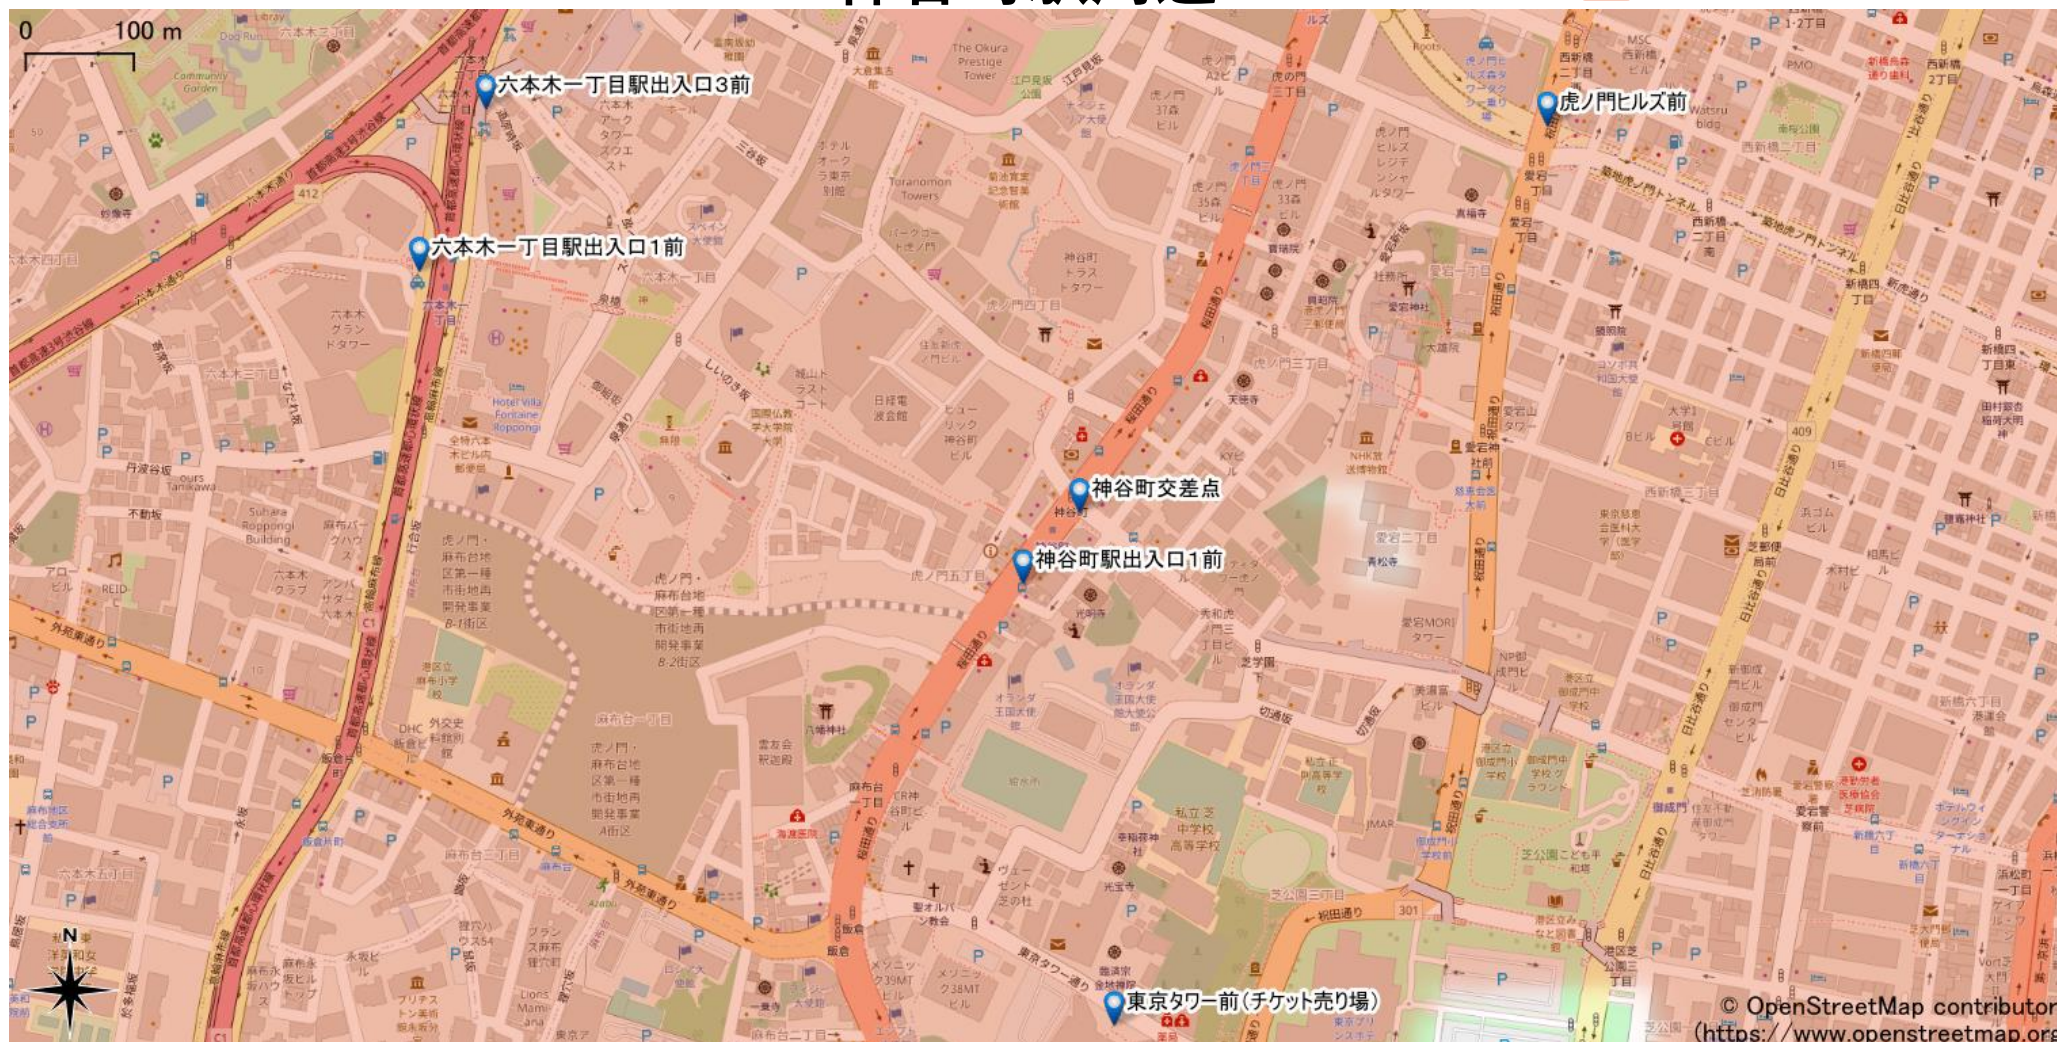

神谷町駅周辺

5Gサービスエリア

ご注意

- ・ サービスエリアは計算上の数値判定に基づき作成しているため、実際の電波状況と異なる場合があります。
- ・ おおよそ利用可能な場所を示しているため、電波状況によってはご利用いただけなくなる場合があります。また、屋内施設ではご利用いただけない場合があります。
- ・ 本マップとサービスエリアマップは掲載日の違いにより、一部の場所で5Gサービスエリアが異なる場合があります。
- ・ 5G通信は電波の性質上、4G LTEと比べて屋内への電波が届きにくいいため、サービスエリア内であっても5G通信のご利用ではなく4G LTE通信となる場合があります。
- ・ 5G対応機種では5G通信をご利用できない場合でも、一部エリアでアンテナマークに「5G」と表示される場合があります。また通話・通信時にアンテナマークが「4G」に切り替わる場合があります。

© OpenStreetMap contributors
(<https://www.openstreetmap.org>)

2022年9月29日時点