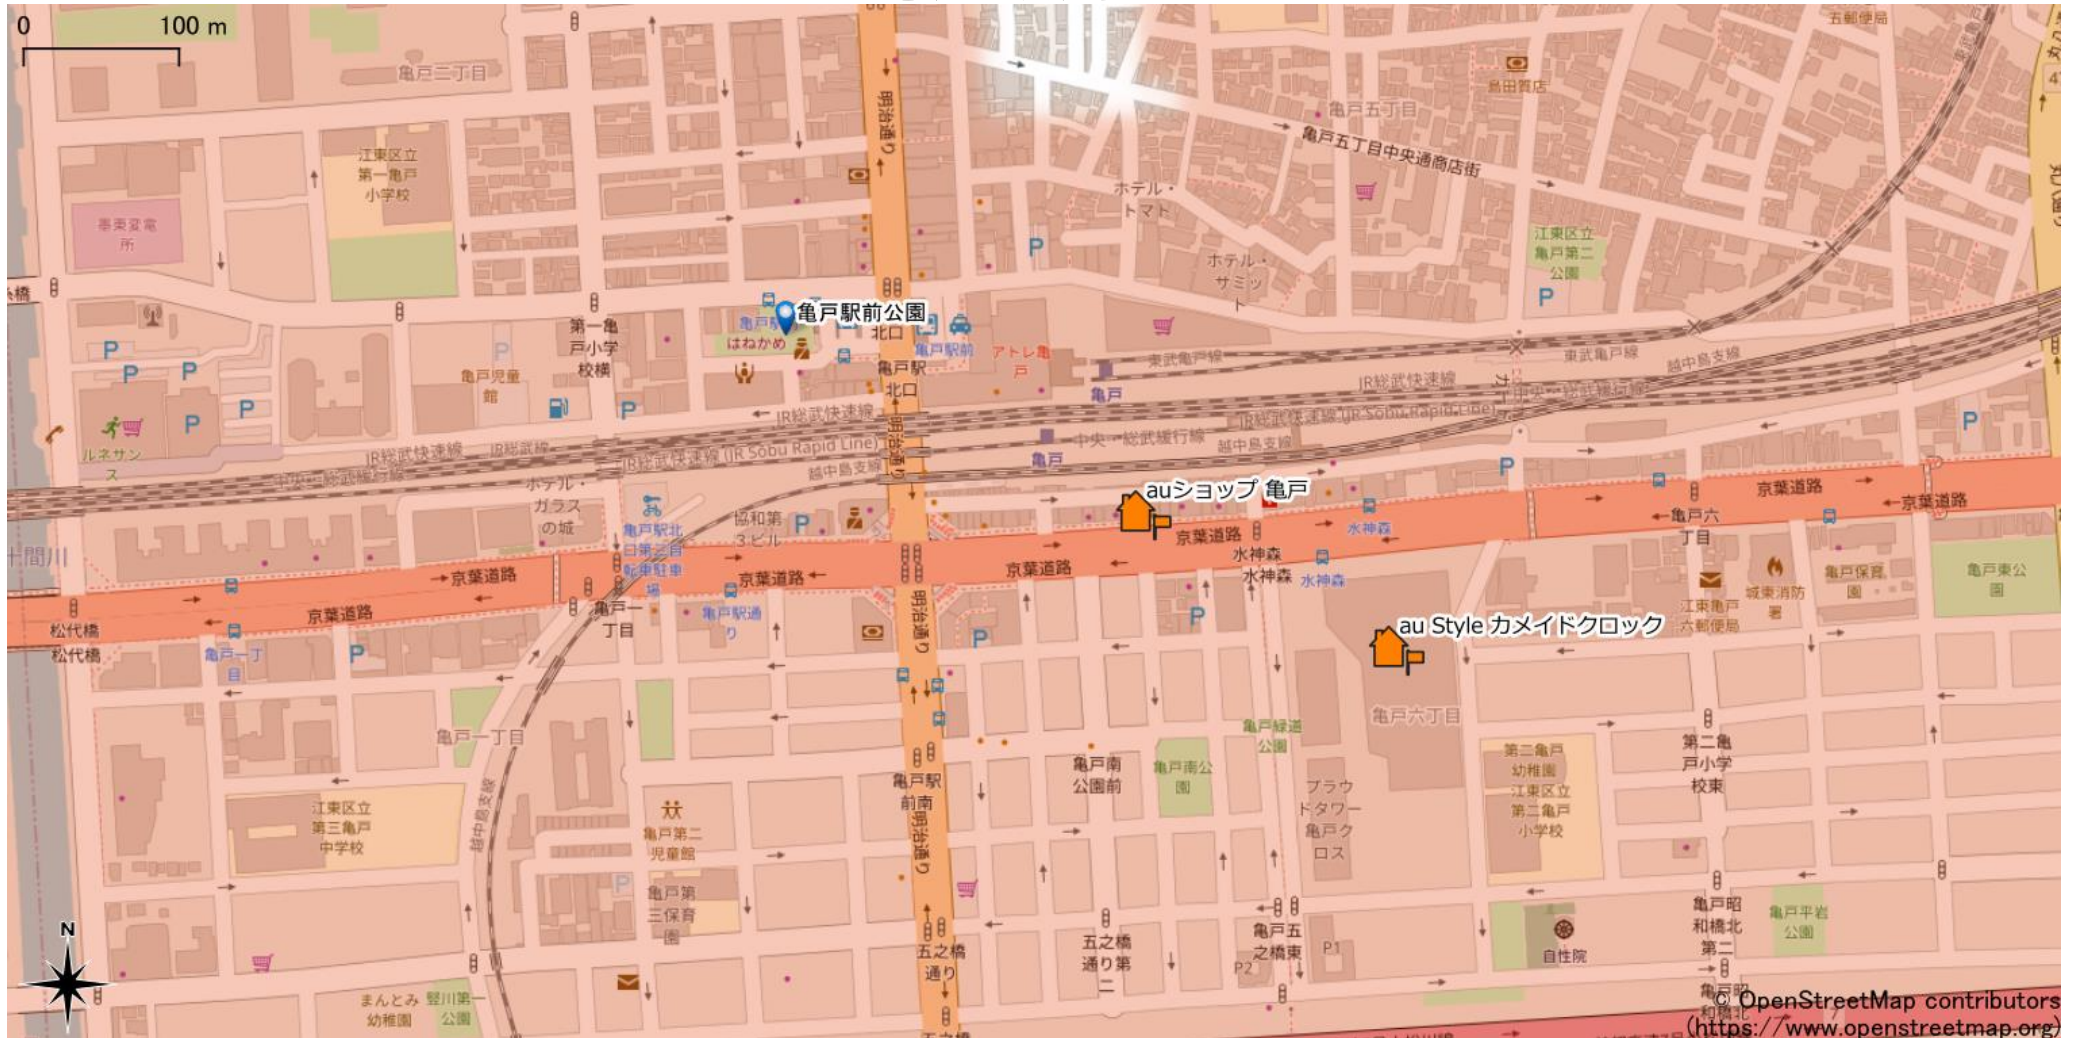

亀戸駅周辺

5Gサービスエリア

ご注意

- ・サービスエリアは計算上の数値判定に基づき作成しているため、実際の電波状況と異なる場合があります。
- ・おおよそ利用可能な場所を示しているため、電波状況によってはご利用いただけなくなる場合があります。また、屋内施設ではご利用いただけない場合があります。
- ・本マップとサービスエリアマップは掲載日の違いにより、一部の場所で5Gサービスエリアが異なる場合があります。
- ・5G通信は電波の性質上、4G LTEと比べて屋内への電波が届きにくいいため、サービスエリア内であっても5G通信のご利用ではなく4G LTE通信となる場合があります。
- ・5G対応機種では5G通信をご利用できない場合でも、一部エリアでアンテナマークに「5G」と表示される場合があります。また通話・通信時にアンテナマークが「4G」に切り替わる場合があります。