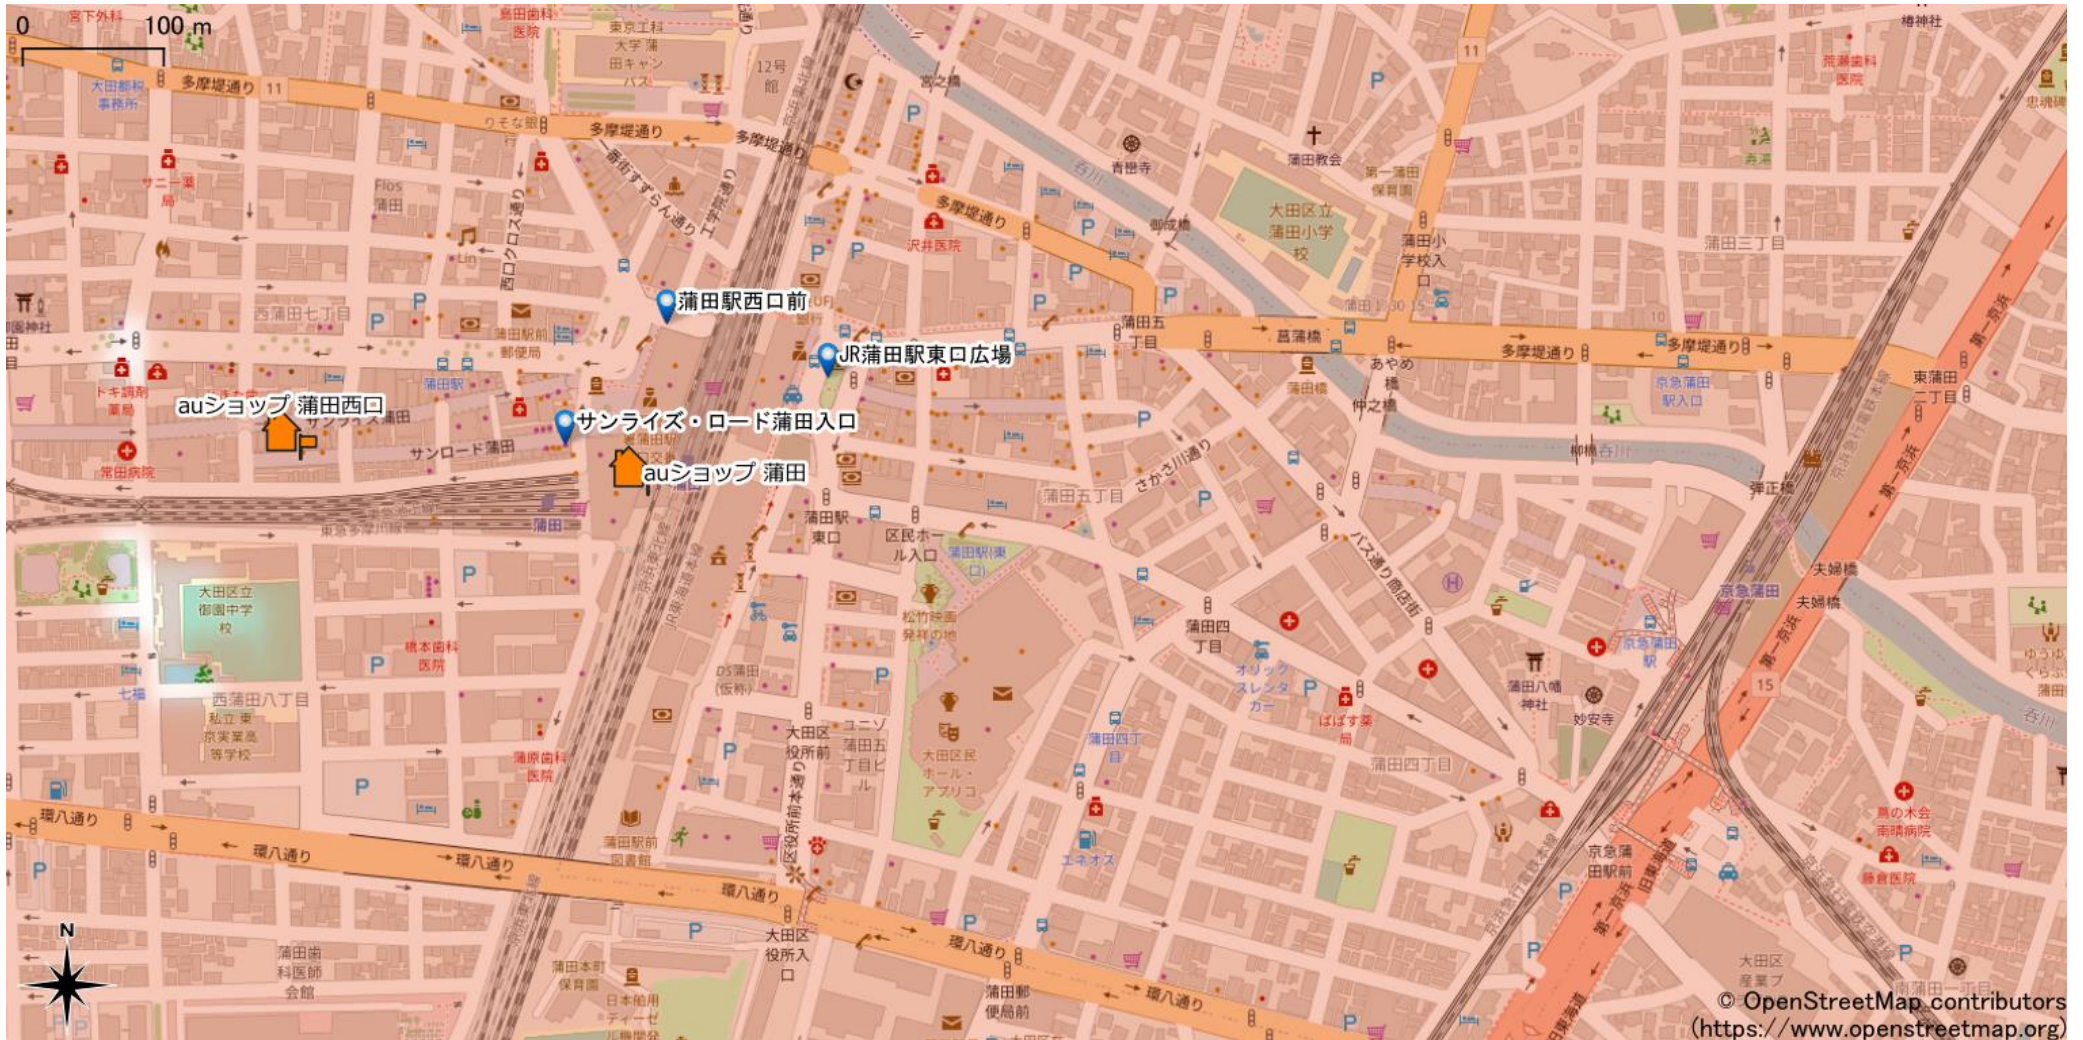

蒲田駅周辺

5Gサービスエリア

ご注意

- ・サービスエリアは計算上の数値判定に基づき作成しているため、実際の電波状況と異なる場合があります。
- ・おおよそ利用可能な場所を示しているため、電波状況によってはご利用いただけなくなる場合があります。また、屋内施設ではご利用いただけない場合があります。
- ・本マップとサービスエリアマップは掲載日の違いにより、一部の場所で5Gサービスエリアが異なる場合があります。
- ・5G通信は電波の性質上、4G LTEと比べて屋内への電波が届きにくいいため、サービスエリア内であっても5G通信のご利用ではなく4G LTE通信となる場合があります。
- ・5G対応機種では5G通信をご利用できない場合でも、一部エリアでアンテナマークに「5G」と表示される場合があります。また通話・通信時にアンテナマークが「4G」に切り替わる場合があります。