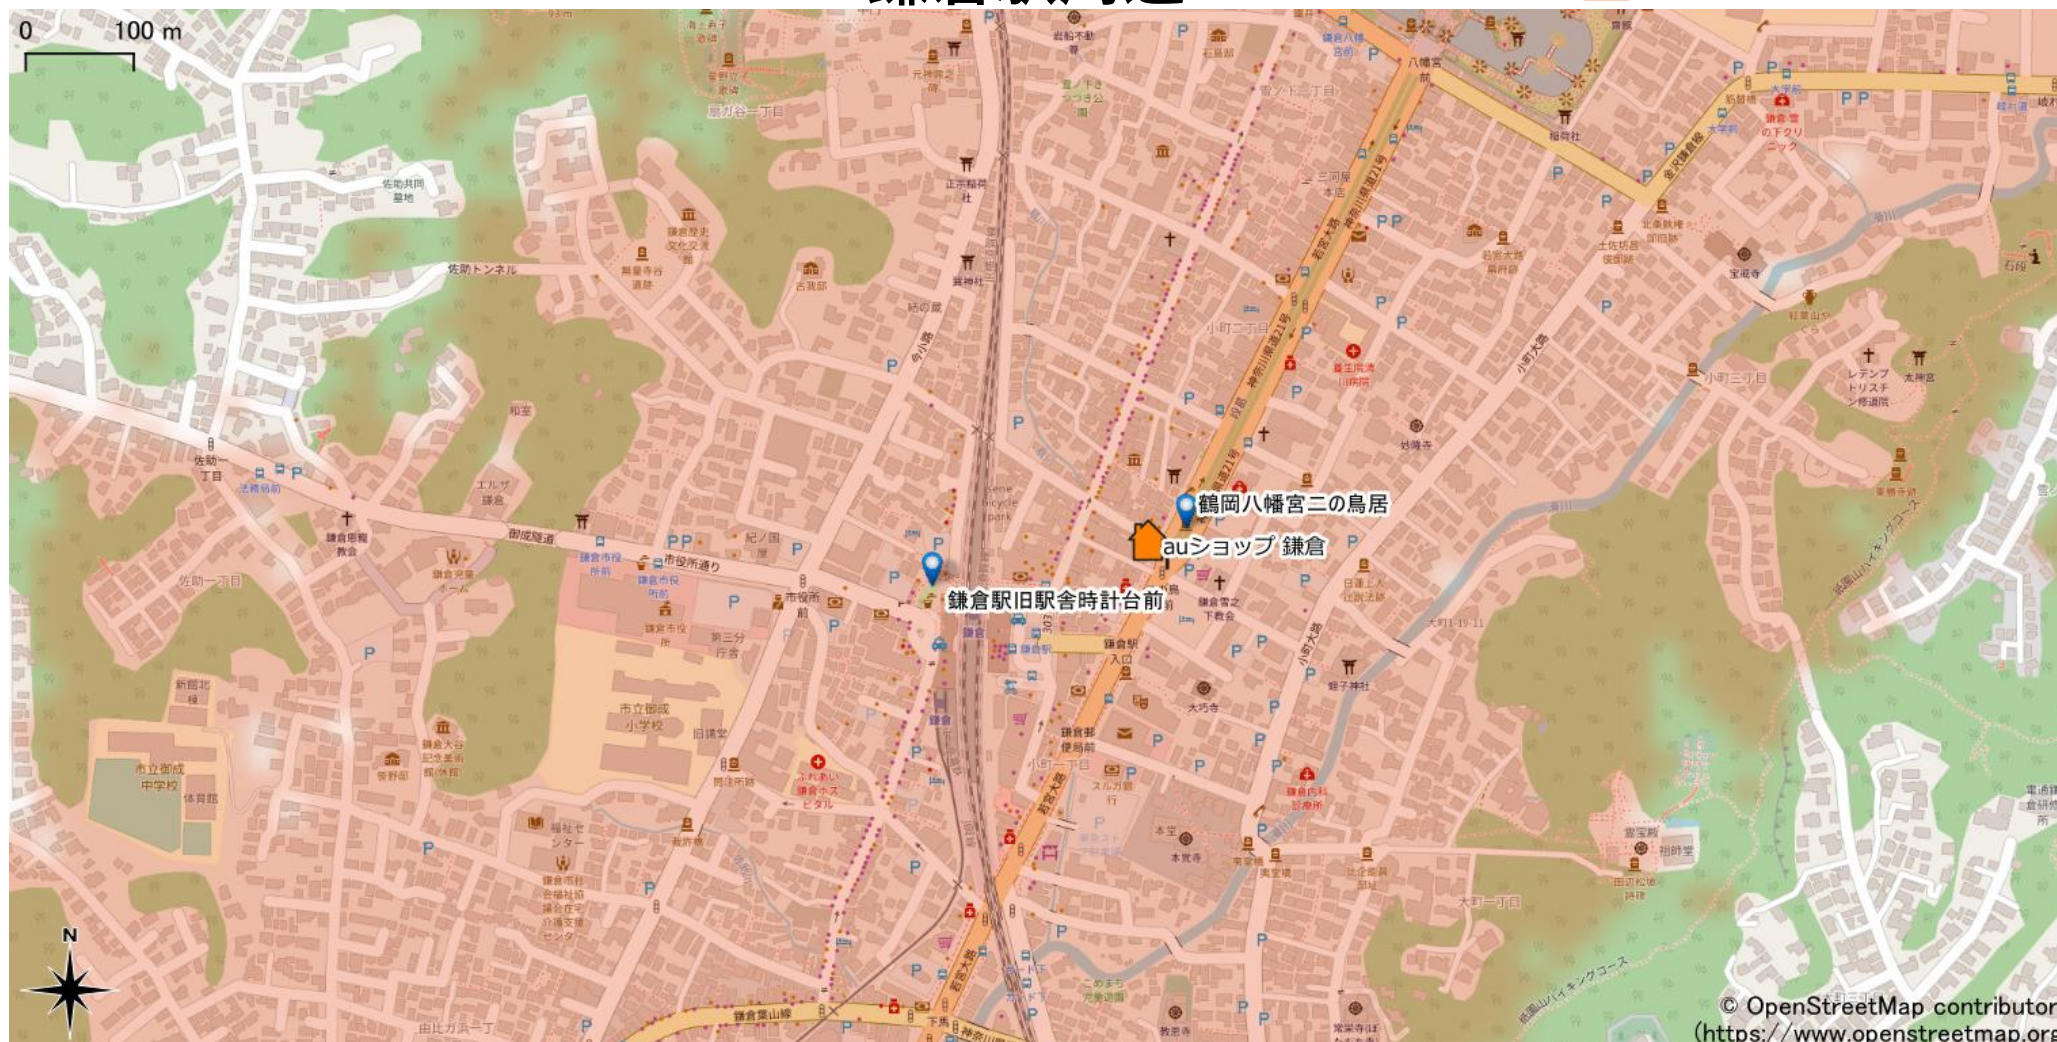

鎌倉駅周辺

5Gサービスエリア

ご注意

- ・ サービスエリアは計算上の数値判定に基づき作成しているため、実際の電波状況と異なる場合があります。
- ・ おおよそ利用可能な場所を示しているため、電波状況によってはご利用いただけなくなる場合があります。また、屋内施設ではご利用いただけない場合があります。
- ・ 本マップとサービスエリアマップは掲載日の違いにより、一部の場所で5Gサービスエリアが異なる場合があります。
- ・ 5G通信は電波の性質上、4G LTEと比べて屋内への電波が届きにくいいため、サービスエリア内であっても5G通信のご利用ではなく4G LTE通信となる場合があります。
- ・ 5G対応機種では5G通信をご利用できない場合でも、一部エリアでアンテナマークに「5G」と表示される場合があります。また通話・通信時にアンテナマークが「4G」に切り替わる場合があります。

© OpenStreetMap contributors
(<https://www.openstreetmap.org>)

2022年9月29日時点