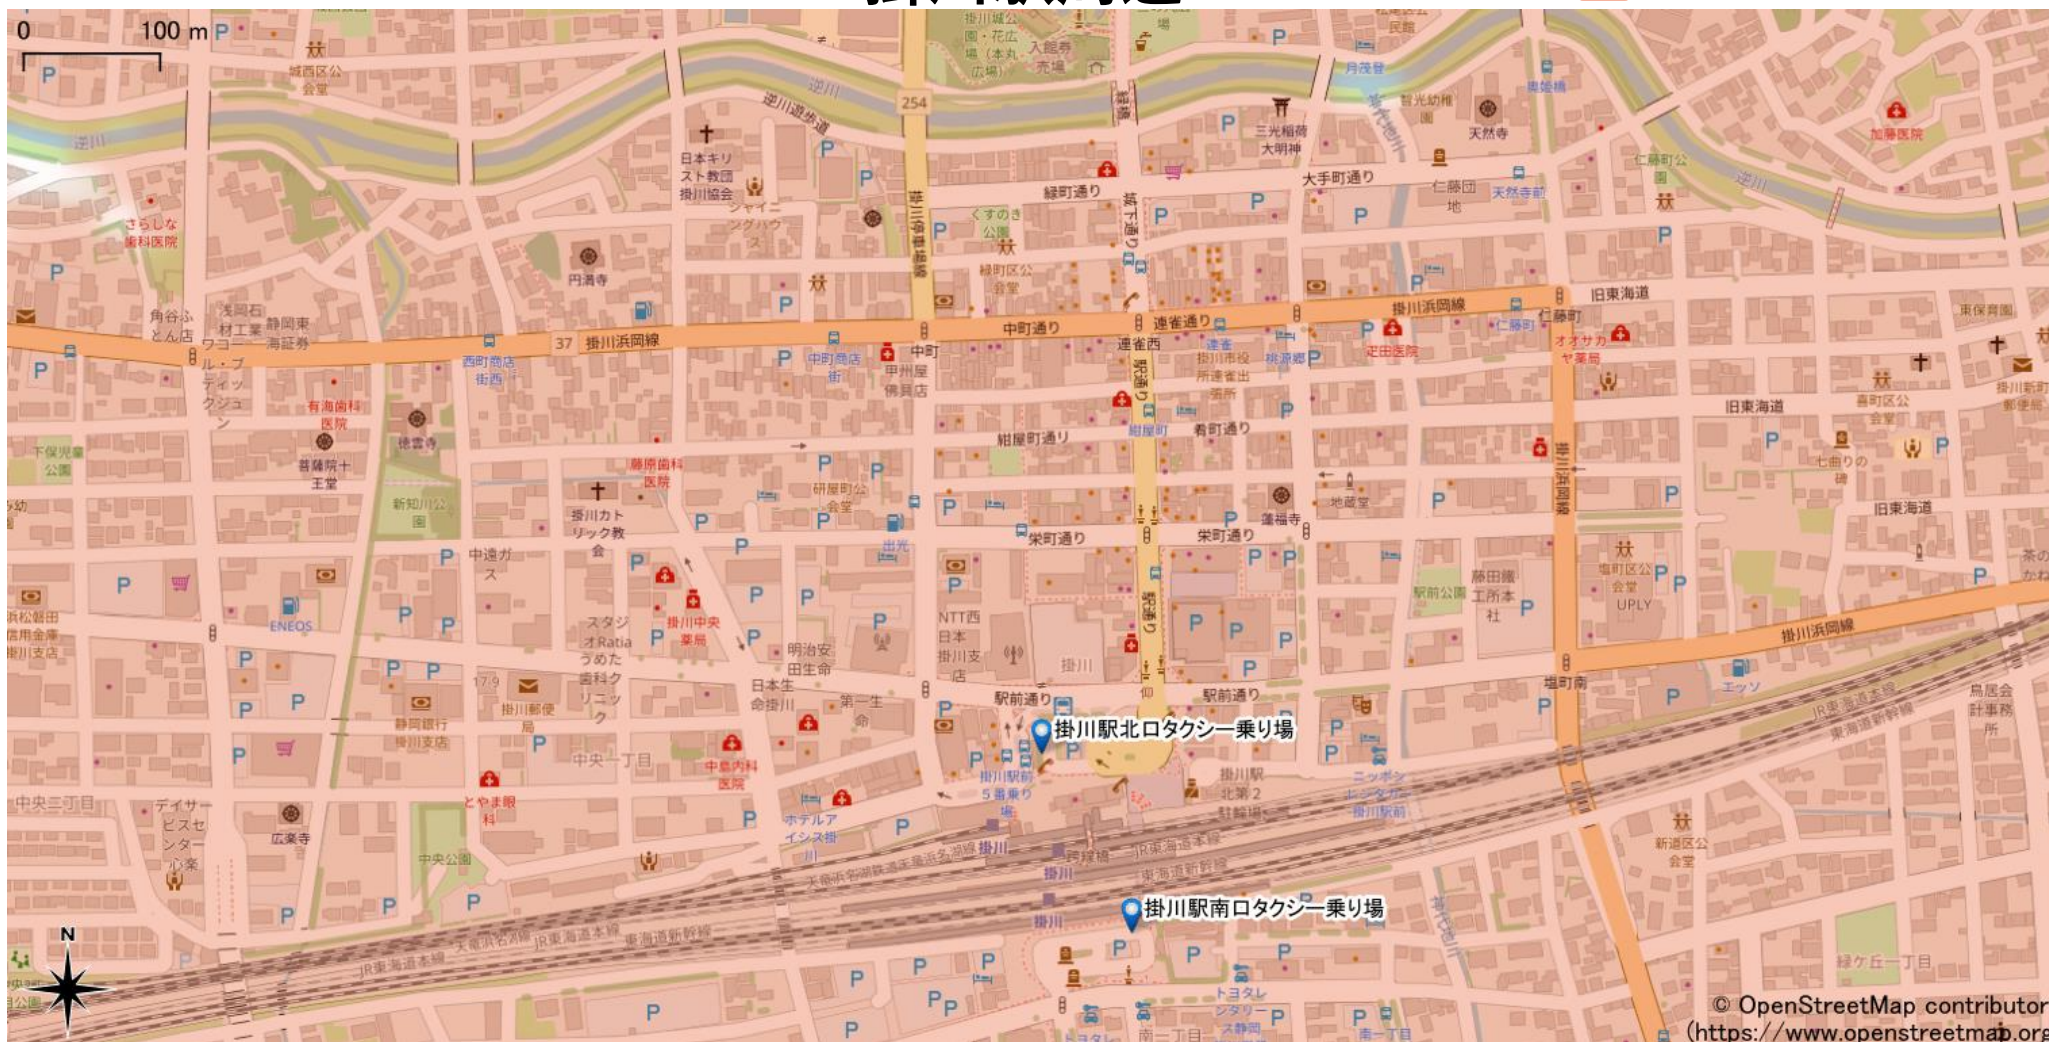

掛川駅周辺

5Gサービスエリア

ご注意

- ・ サービスエリアは計算上の数値判定に基づき作成しているため、実際の電波状況と異なる場合があります。
- ・ おおよそ利用可能な場所を示しているため、電波状況によってはご利用いただけなくなる場合があります。また、屋内施設ではご利用いただけない場合があります。
- ・ 本マップとサービスエリアマップは掲載日の違いにより、一部の場所で5Gサービスエリアが異なる場合があります。
- ・ 5G通信は電波の性質上、4G LTEと比べて屋内への電波が届きにくいいため、サービスエリア内であっても5G通信のご利用ではなく4G LTE通信となる場合があります。
- ・ 5G対応機種では5G通信をご利用できない場合でも、一部エリアでアンテナマークに「5G」と表示される場合があります。また通話・通信時にアンテナマークが「4G」に切り替わる場合があります。