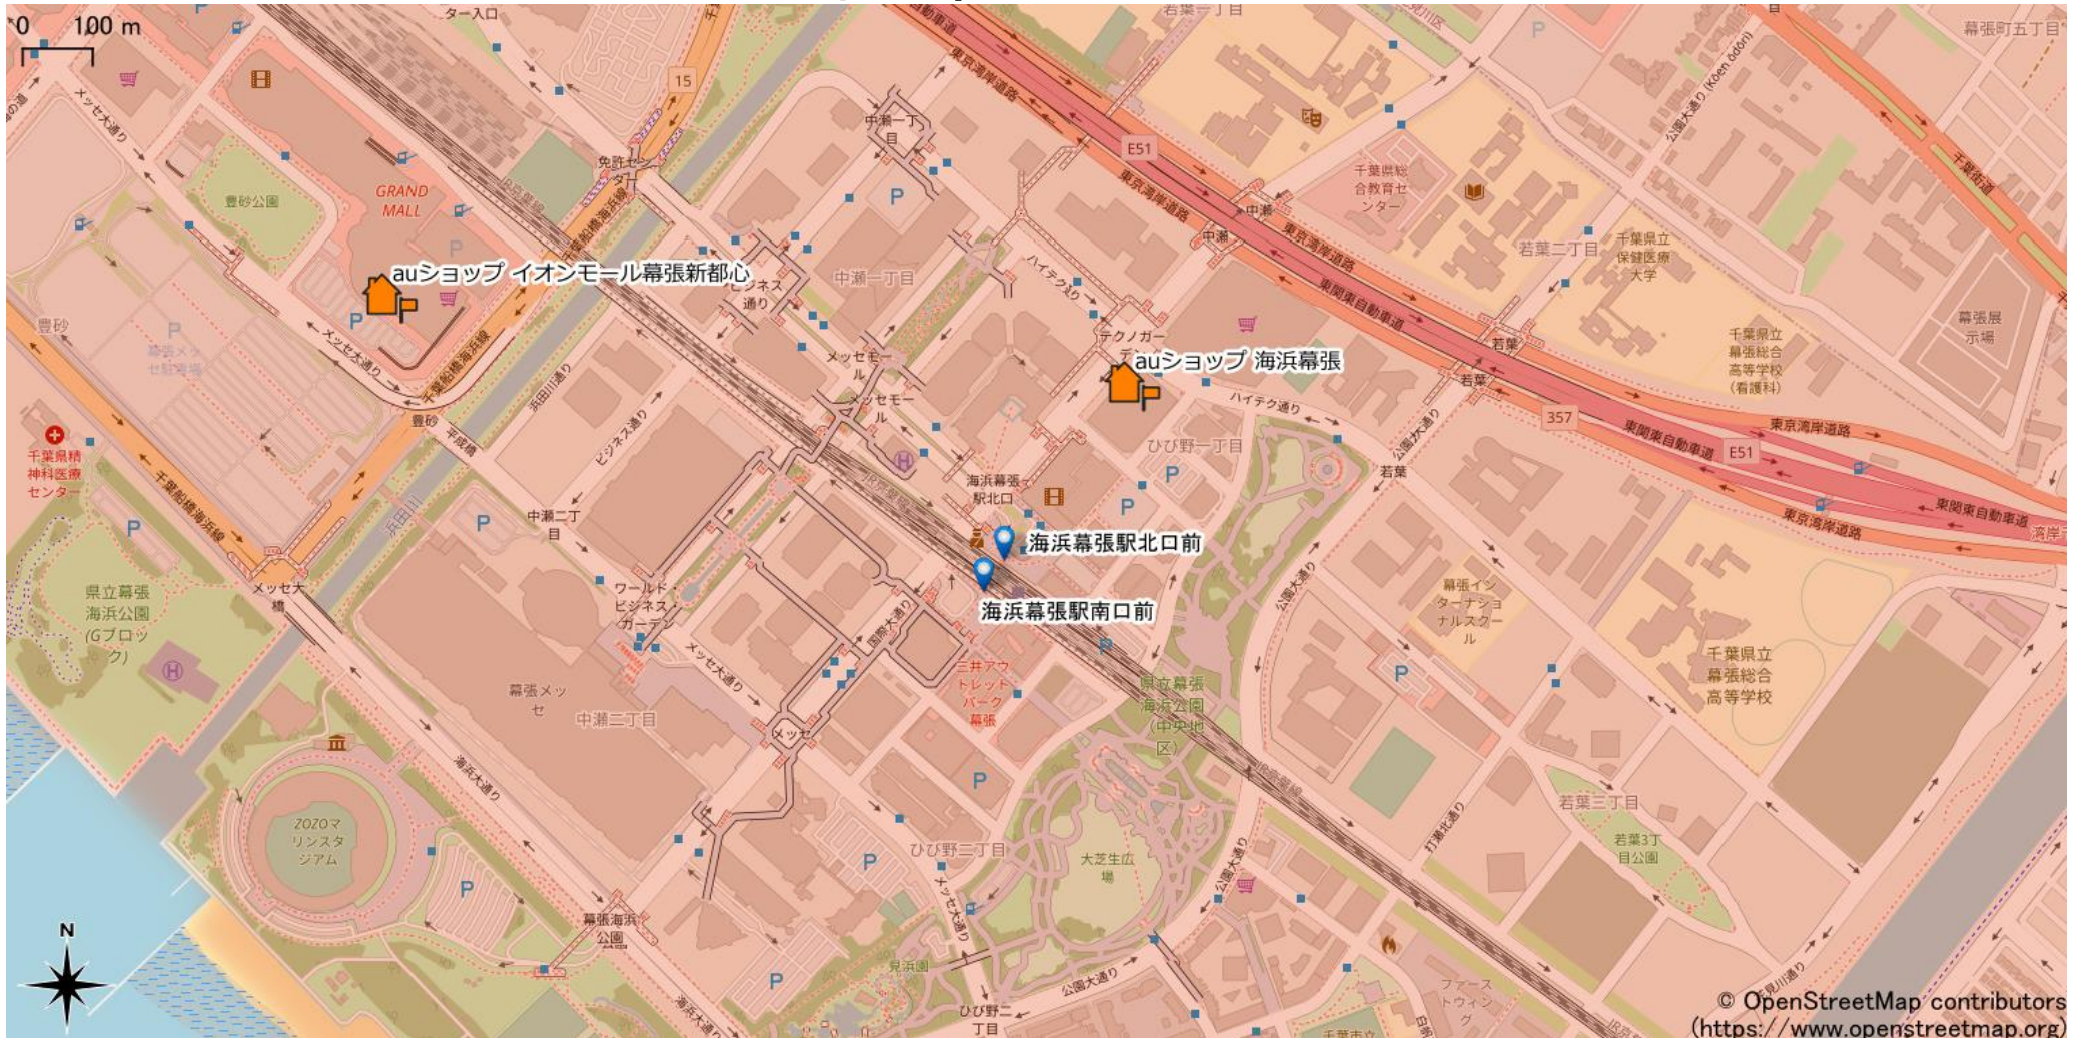

海浜幕張駅周辺

5Gサービスエリア

ご注意

- ・サービスエリアは計算上の数値判定に基づき作成しているため、実際の電波状況と異なる場合があります。
- ・おおよそ利用可能な場所を示しているため、電波状況によってはご利用いただけなくなる場合があります。また、屋内施設ではご利用いただけない場合があります。
- ・本マップとサービスエリアマップは掲載日の違いにより、一部の場所で5Gサービスエリアが異なる場合があります。
- ・5G通信は電波の性質上、4G LTEと比べて屋内への電波が届きにくいいため、サービスエリア内であっても5G通信のご利用ではなく4G LTE通信となる場合があります。
- ・5G対応機種では5G通信をご利用できない場合でも、一部エリアでアンテナマークに「5G」と表示される場合があります。また通話・通信時にアンテナマークが「4G」に切り替わる場合があります。