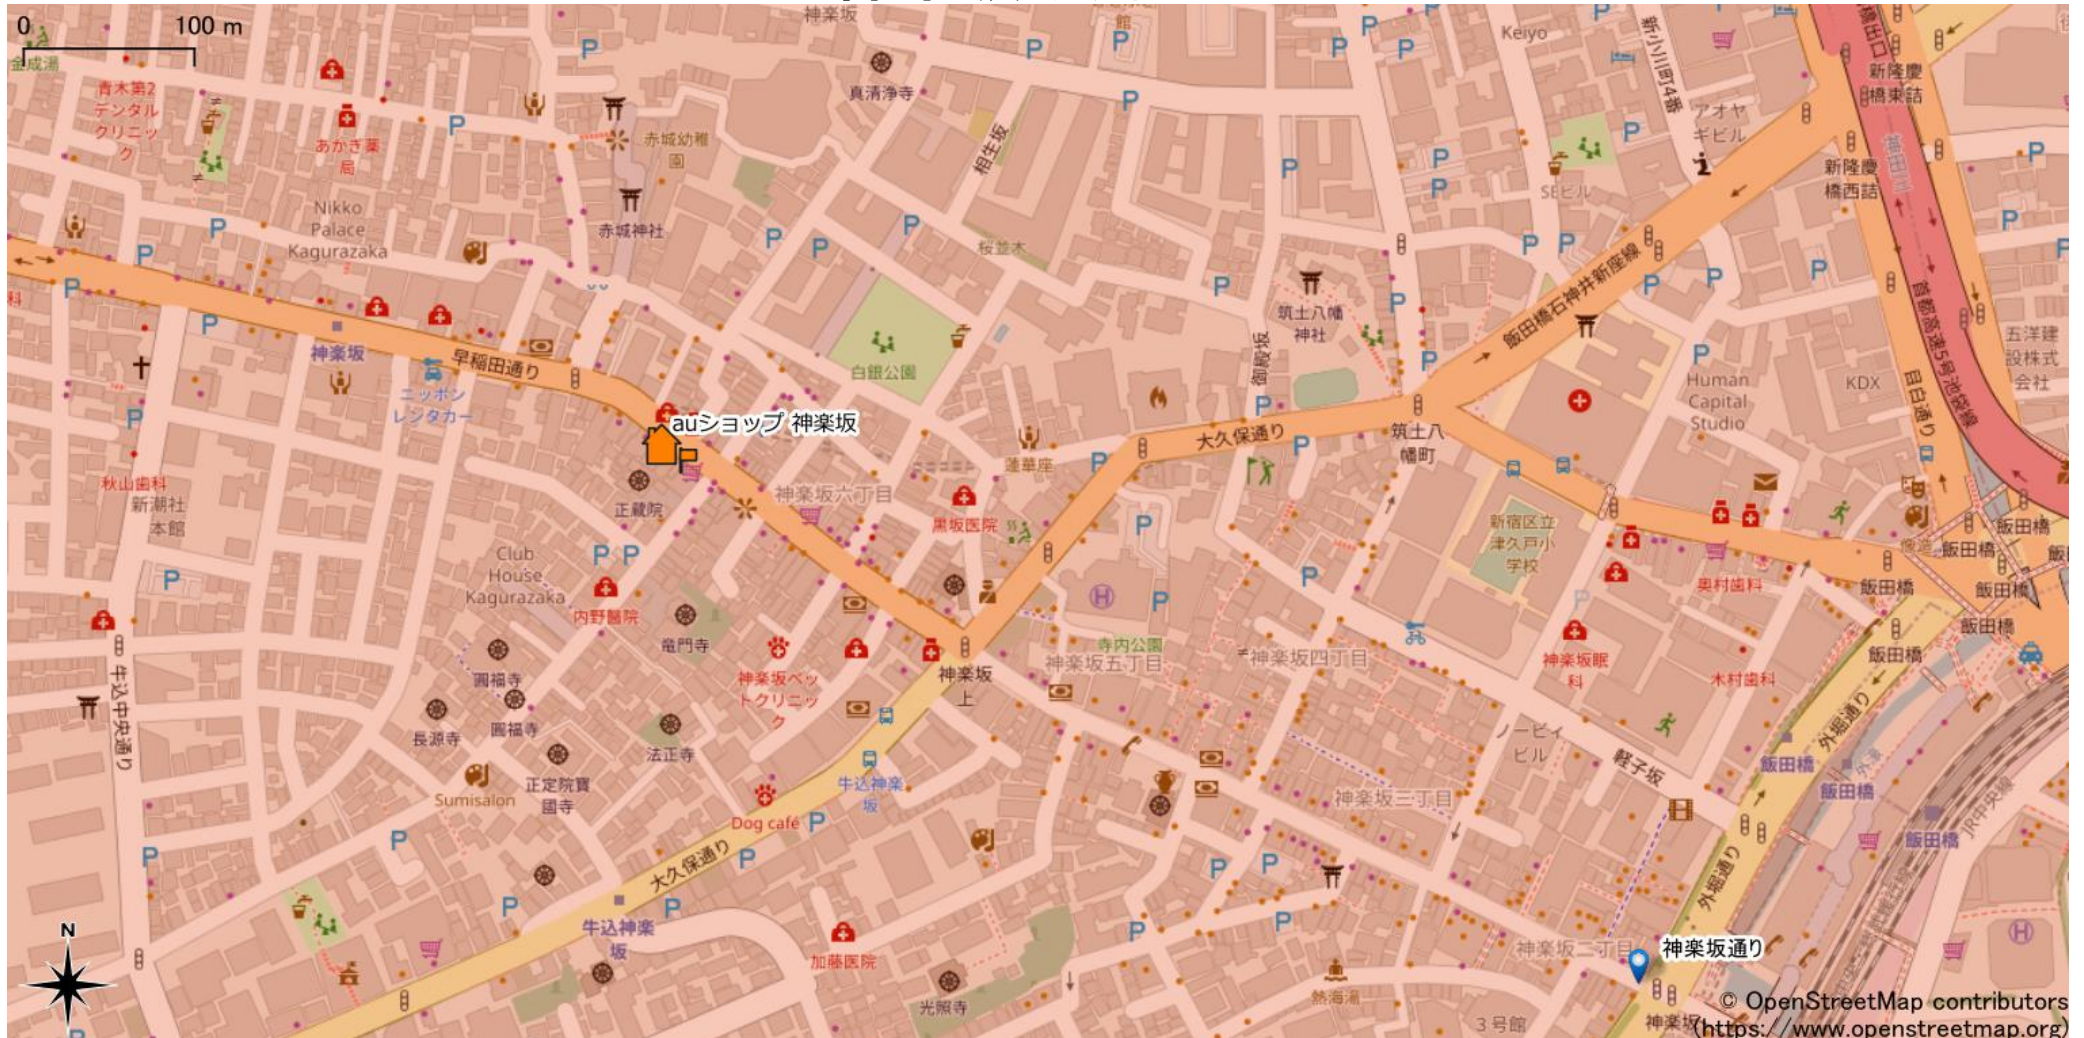

# 神楽坂駅周辺

5Gサービスエリア

ご注意

- ・サービスエリアは計算上の数値判定に基づき作成しているため、実際の電波状況と異なる場合があります。
- ・おおよそ利用可能な場所を示しているため、電波状況によってはご利用いただけなくなる場合があります。また、屋内施設ではご利用いただけない場合があります。
- ・本マップとサービスエリアマップは掲載日の違いにより、一部の場所で5Gサービスエリアが異なる場合があります。
- ・5G通信は電波の性質上、4G LTEと比べて屋内への電波が届きにくいいため、サービスエリア内であっても5G通信のご利用ではなく4G LTE通信となる場合があります。
- ・5G対応機種では5G通信をご利用できない場合でも、一部エリアでアンテナマークに「5G」と表示される場合があります。また通話・通信時にアンテナマークが「4G」に切り替わる場合があります。