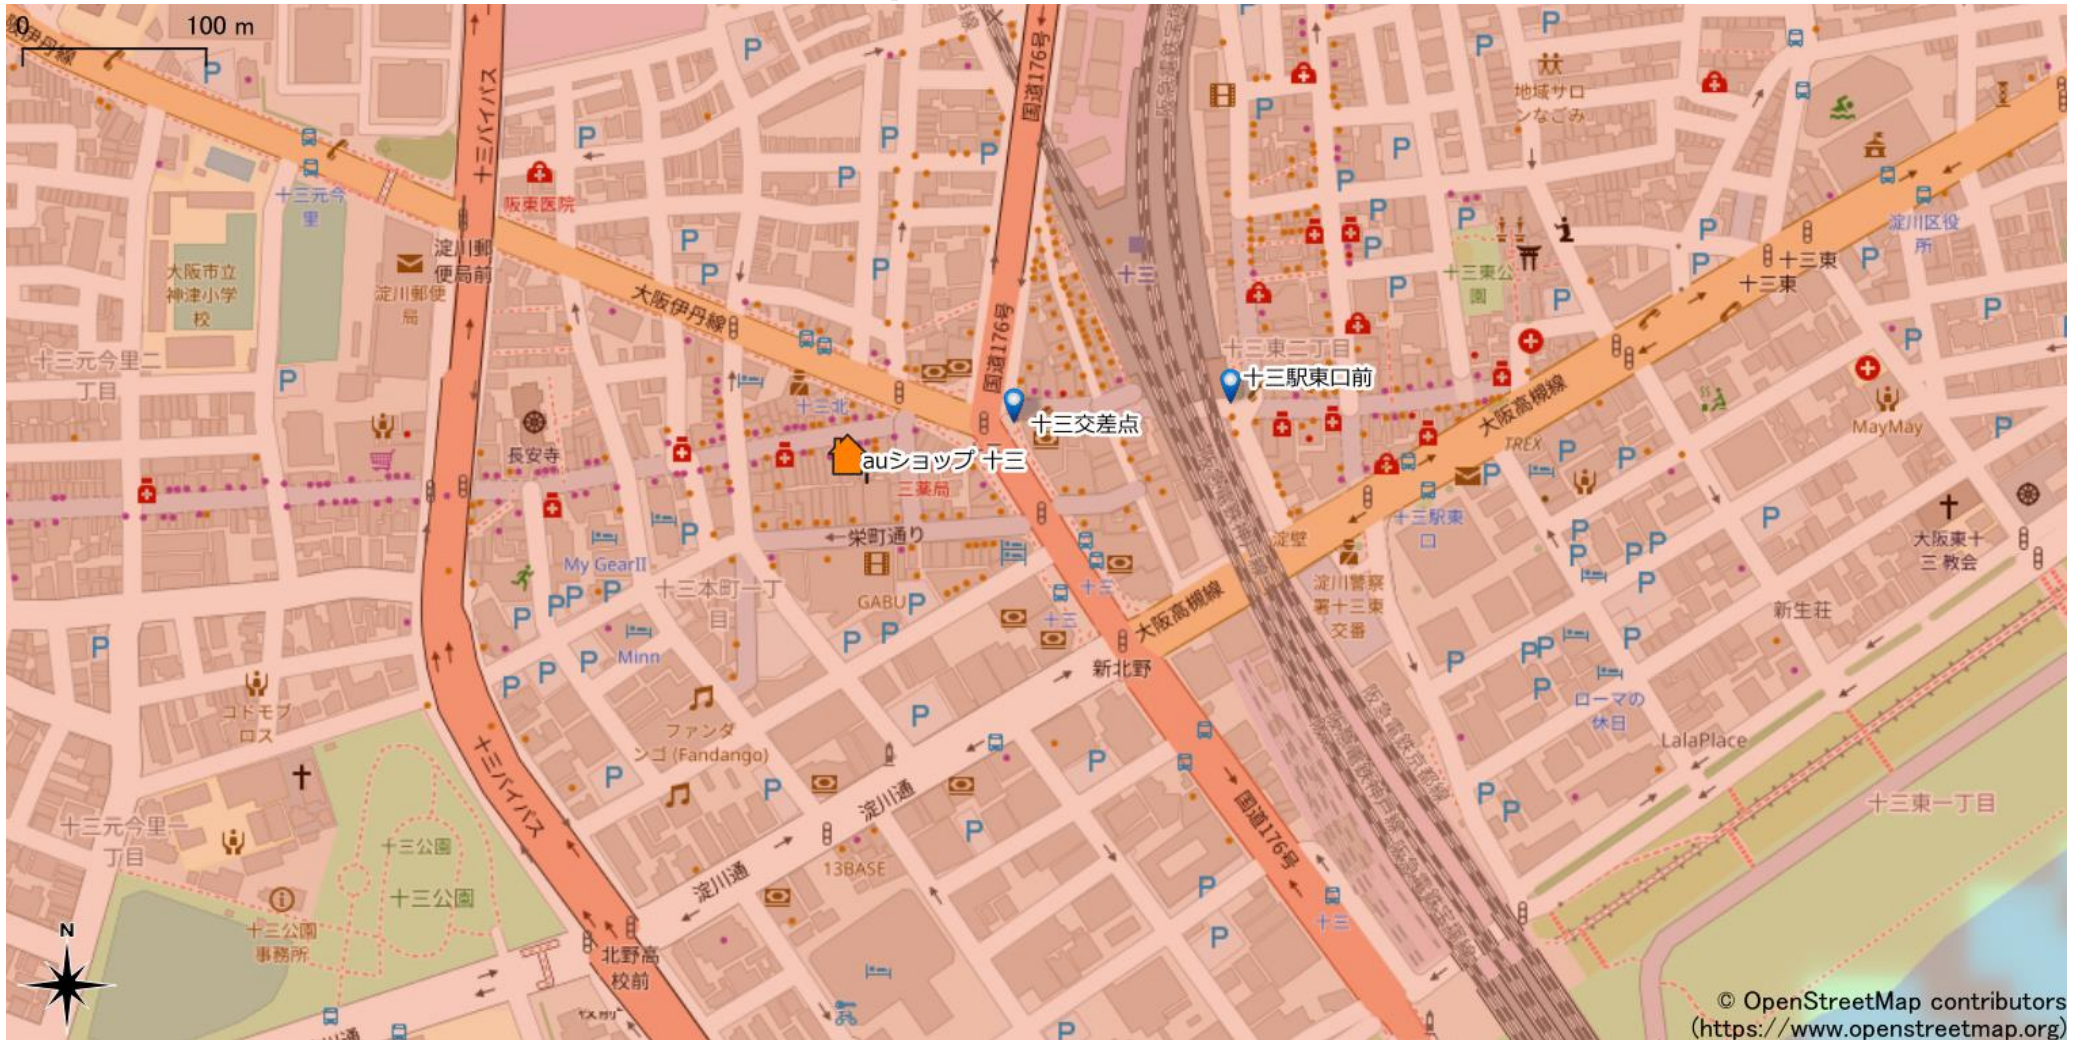

十三駅周辺

5Gサービスエリア

ご注意

- ・サービスエリアは計算上の数値判定に基づき作成しているため、実際の電波状況と異なる場合があります。
- ・おおよそ利用可能な場所を示しているため、電波状況によってはご利用いただけなくなる場合があります。また、屋内施設ではご利用いただけない場合があります。
- ・本マップとサービスエリアマップは掲載日の違いにより、一部の場所で5Gサービスエリアが異なる場合があります。
- ・5G通信は電波の性質上、4G LTEと比べて屋内への電波が届きにくいいため、サービスエリア内であっても5G通信のご利用ではなく4G LTE通信となる場合があります。
- ・5G対応機種では5G通信をご利用できない場合でも、一部エリアでアンテナマークに「5G」と表示される場合があります。また通話・通信時にアンテナマークが「4G」に切り替わる場合があります。

© OpenStreetMap contributors
(<https://www.openstreetmap.org>)

2022年11月30日時点