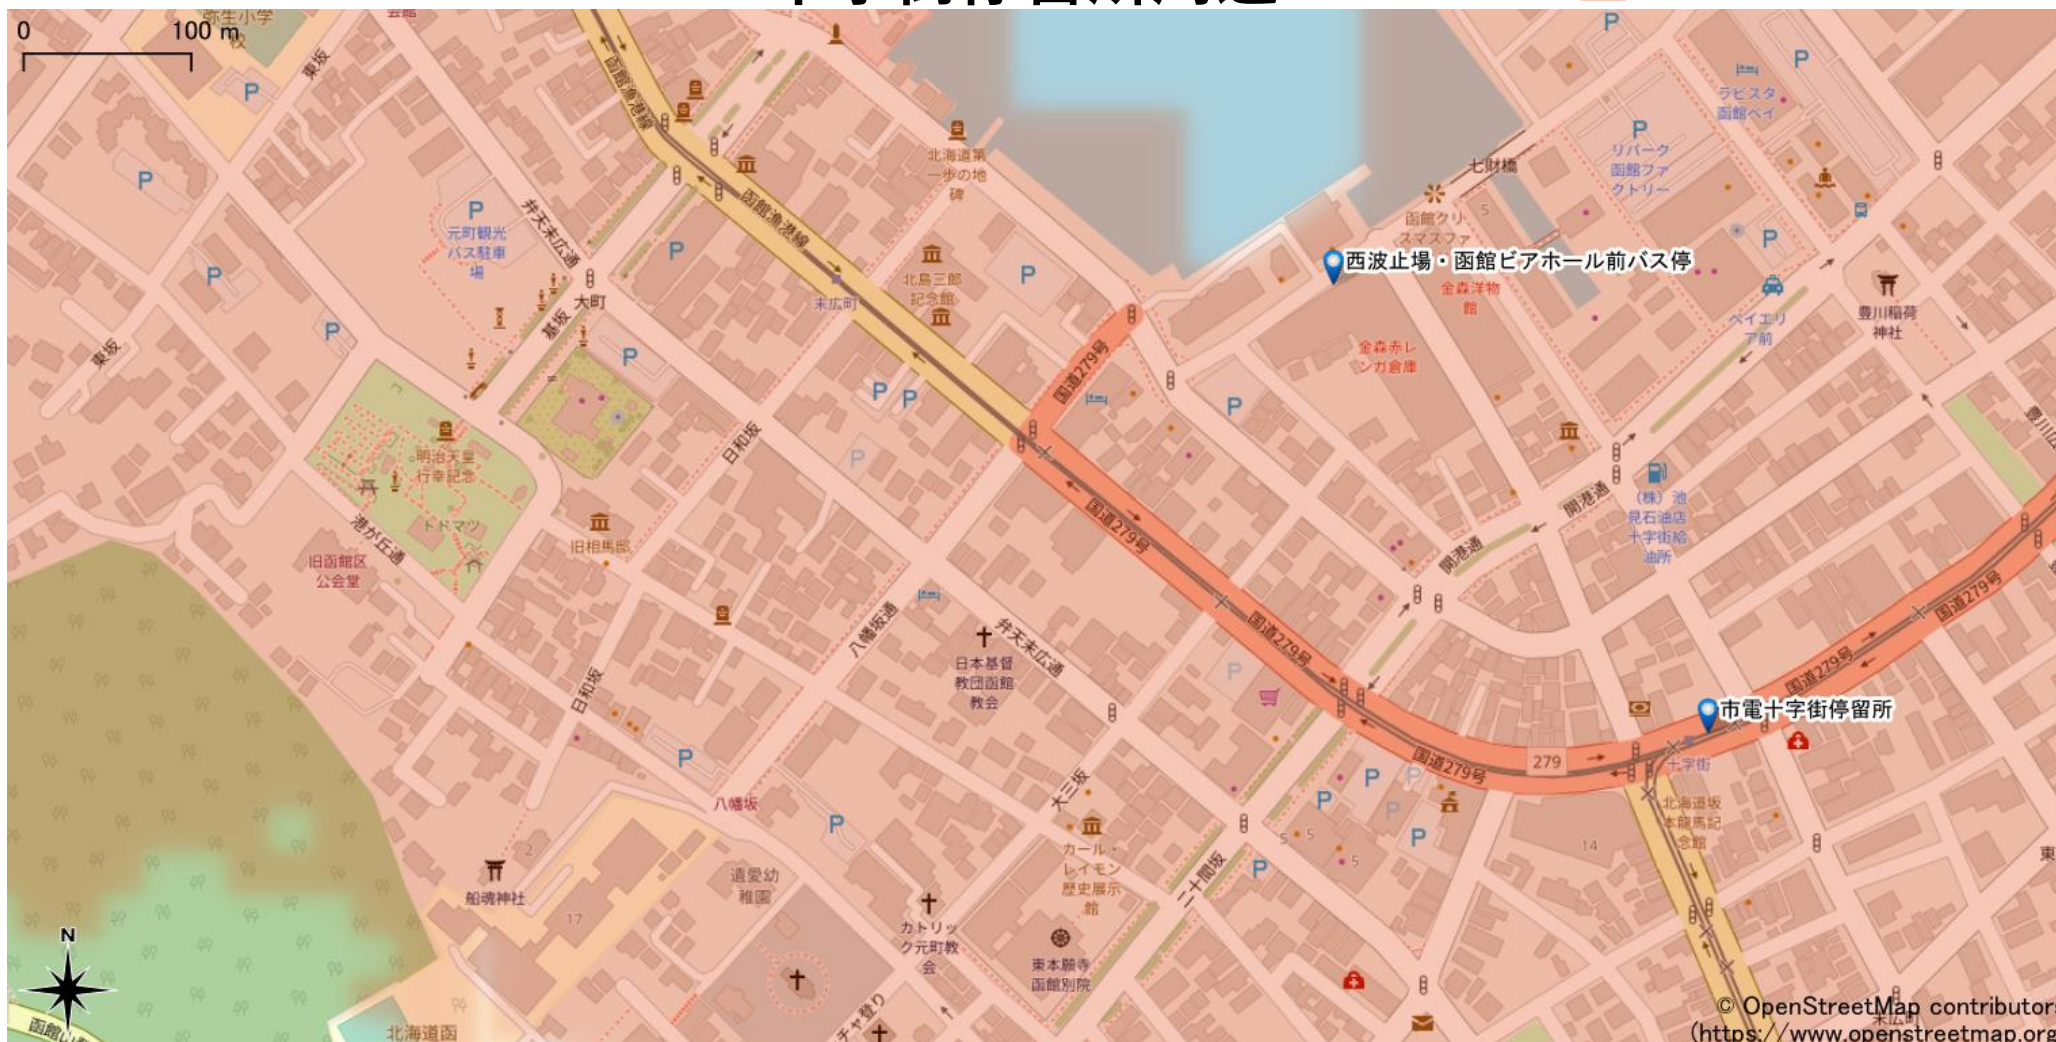

十字街停留所周辺

5Gサービスエリア

ご注意

- ・ サービスエリアは計算上の数値判定に基づき作成しているため、実際の電波状況と異なる場合があります。
- ・ おおよそ利用可能な場所を示しているため、電波状況によってはご利用いただけなくなる場合があります。また、屋内施設ではご利用いただけない場合があります。
- ・ 本マップとサービスエリアマップは掲載日の違いにより、一部の場所で5Gサービスエリアが異なる場合があります。
- ・ 5G通信は電波の性質上、4G LTEと比べて屋内への電波が届きにくいいため、サービスエリア内であっても5G通信のご利用ではなく4G LTE通信となる場合があります。
- ・ 5G対応機種では5G通信をご利用できない場合でも、一部エリアでアンテナマークに「5G」と表示される場合があります。また通話・通信時にアンテナマークが「4G」に切り替わる場合があります。